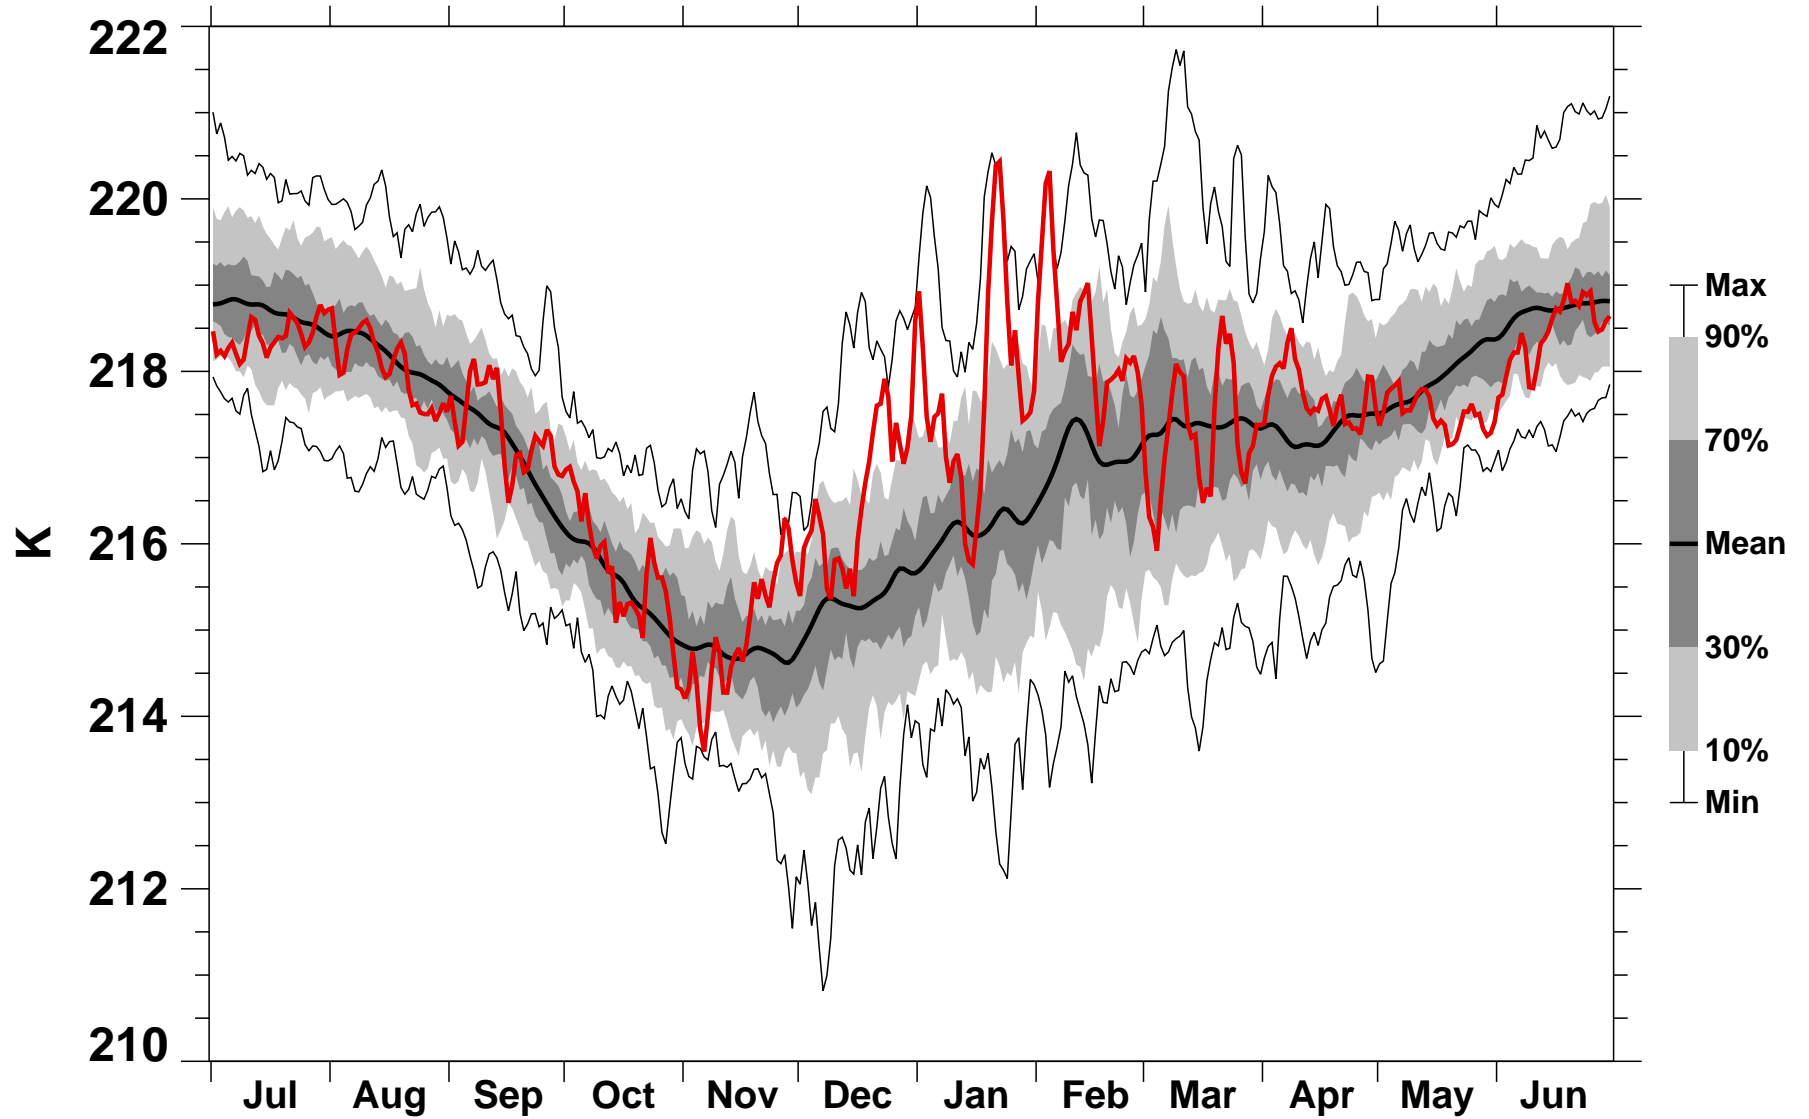

# 50°N Zonal Mean Temperature 70 hPa MERRA

1978/1979-2015/2016

1985/1986

2016-07-07T14:25:45Z