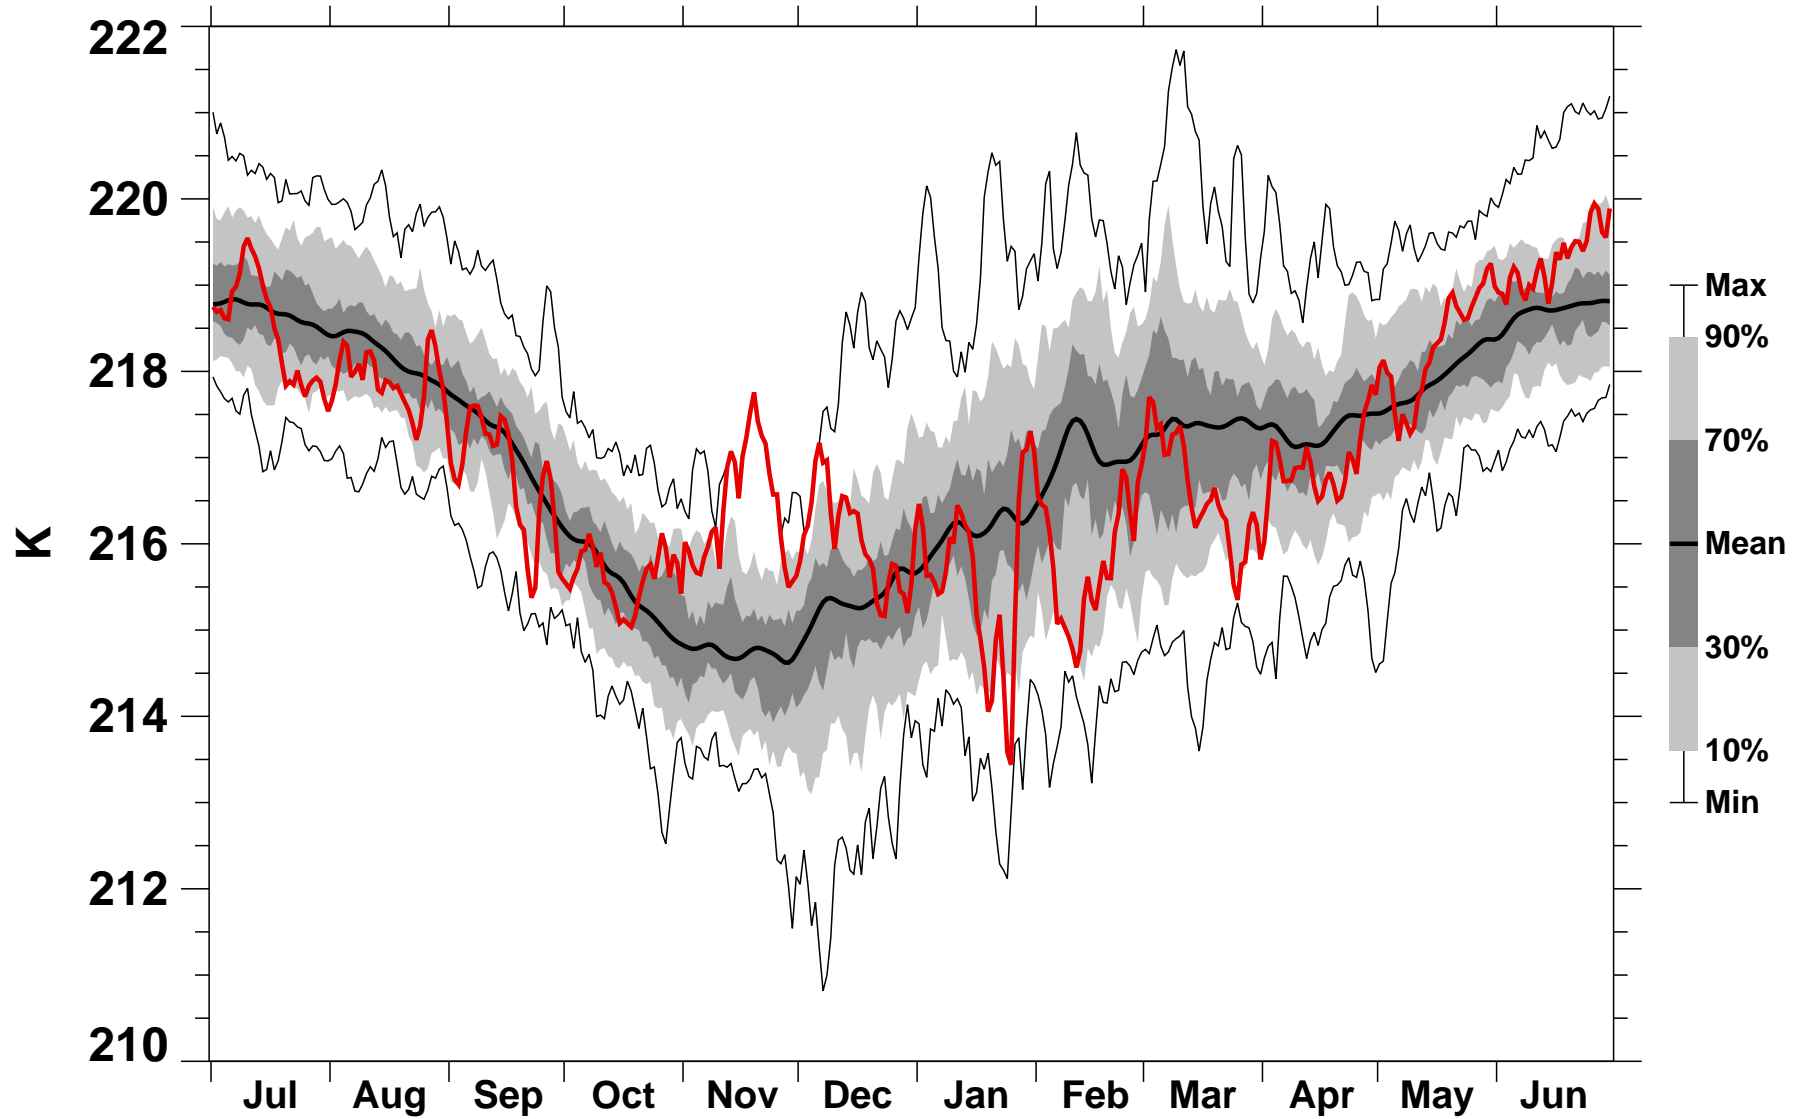

50°N Zonal Mean Temperature 70 hPa MERRA

1978/1979-2015/2016

1986/1987

2016-07-07T14:25:00Z