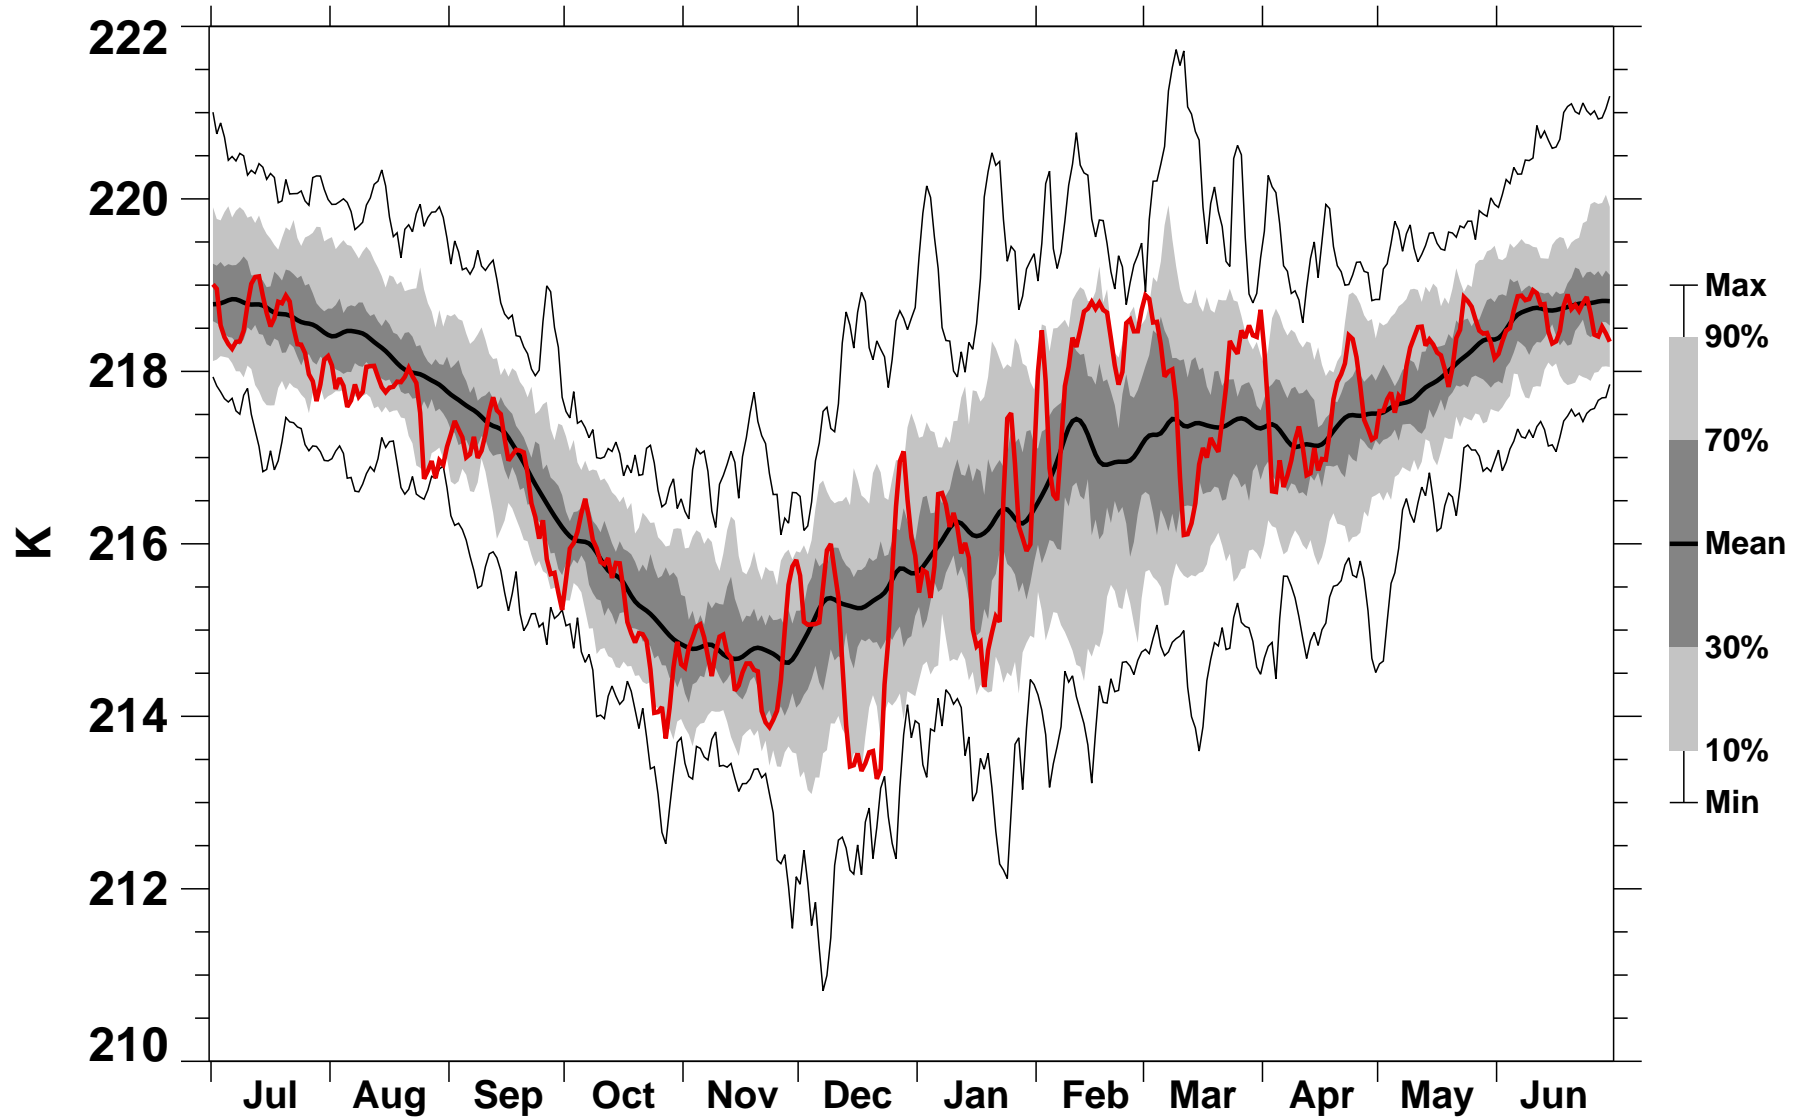

50°N Zonal Mean Temperature 70 hPa MERRA

1978/1979-2015/2016

1993/1994

2016-07-07T14:19:48Z