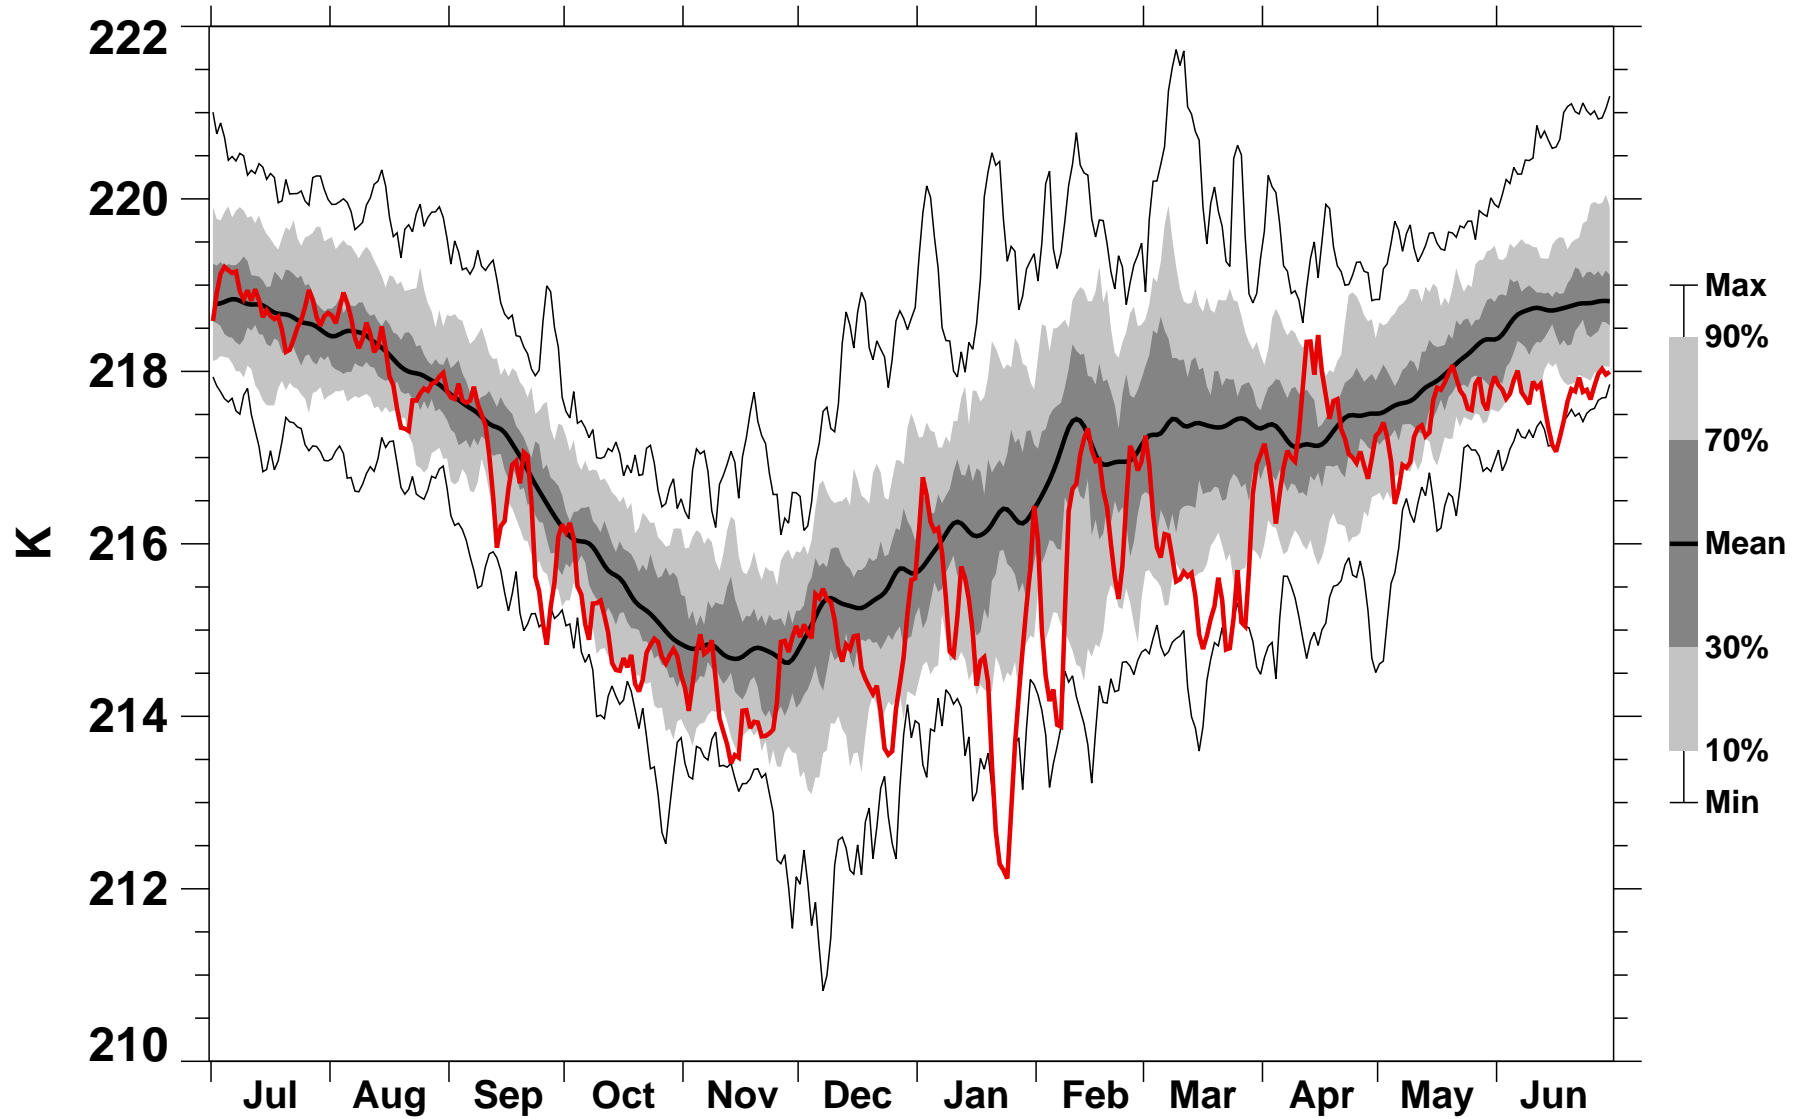

# 50°N Zonal Mean Temperature 70 hPa MERRA

1978/1979-2015/2016

1994/1995

2016-07-07T14:19:03Z