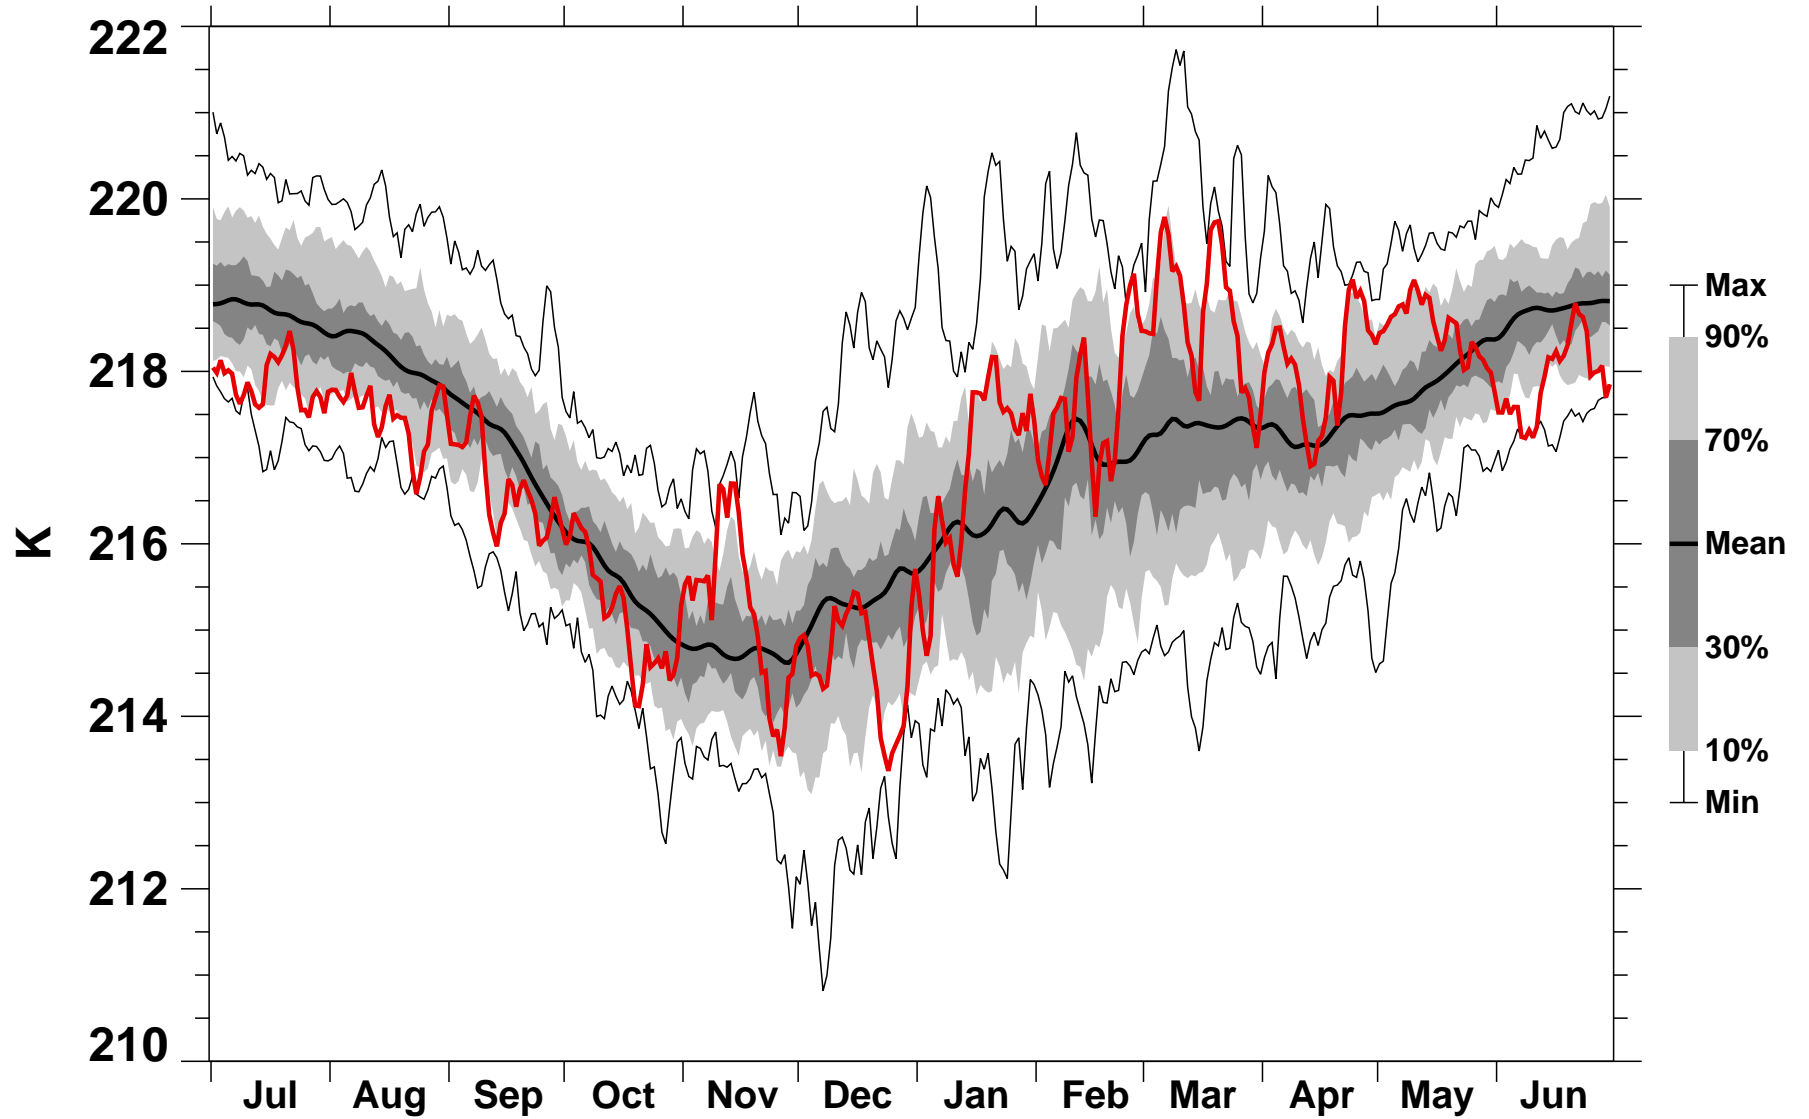

50°N Zonal Mean Temperature 70 hPa MERRA

1978/1979-2015/2016

1995/1996

2016-07-07T14:18:18Z