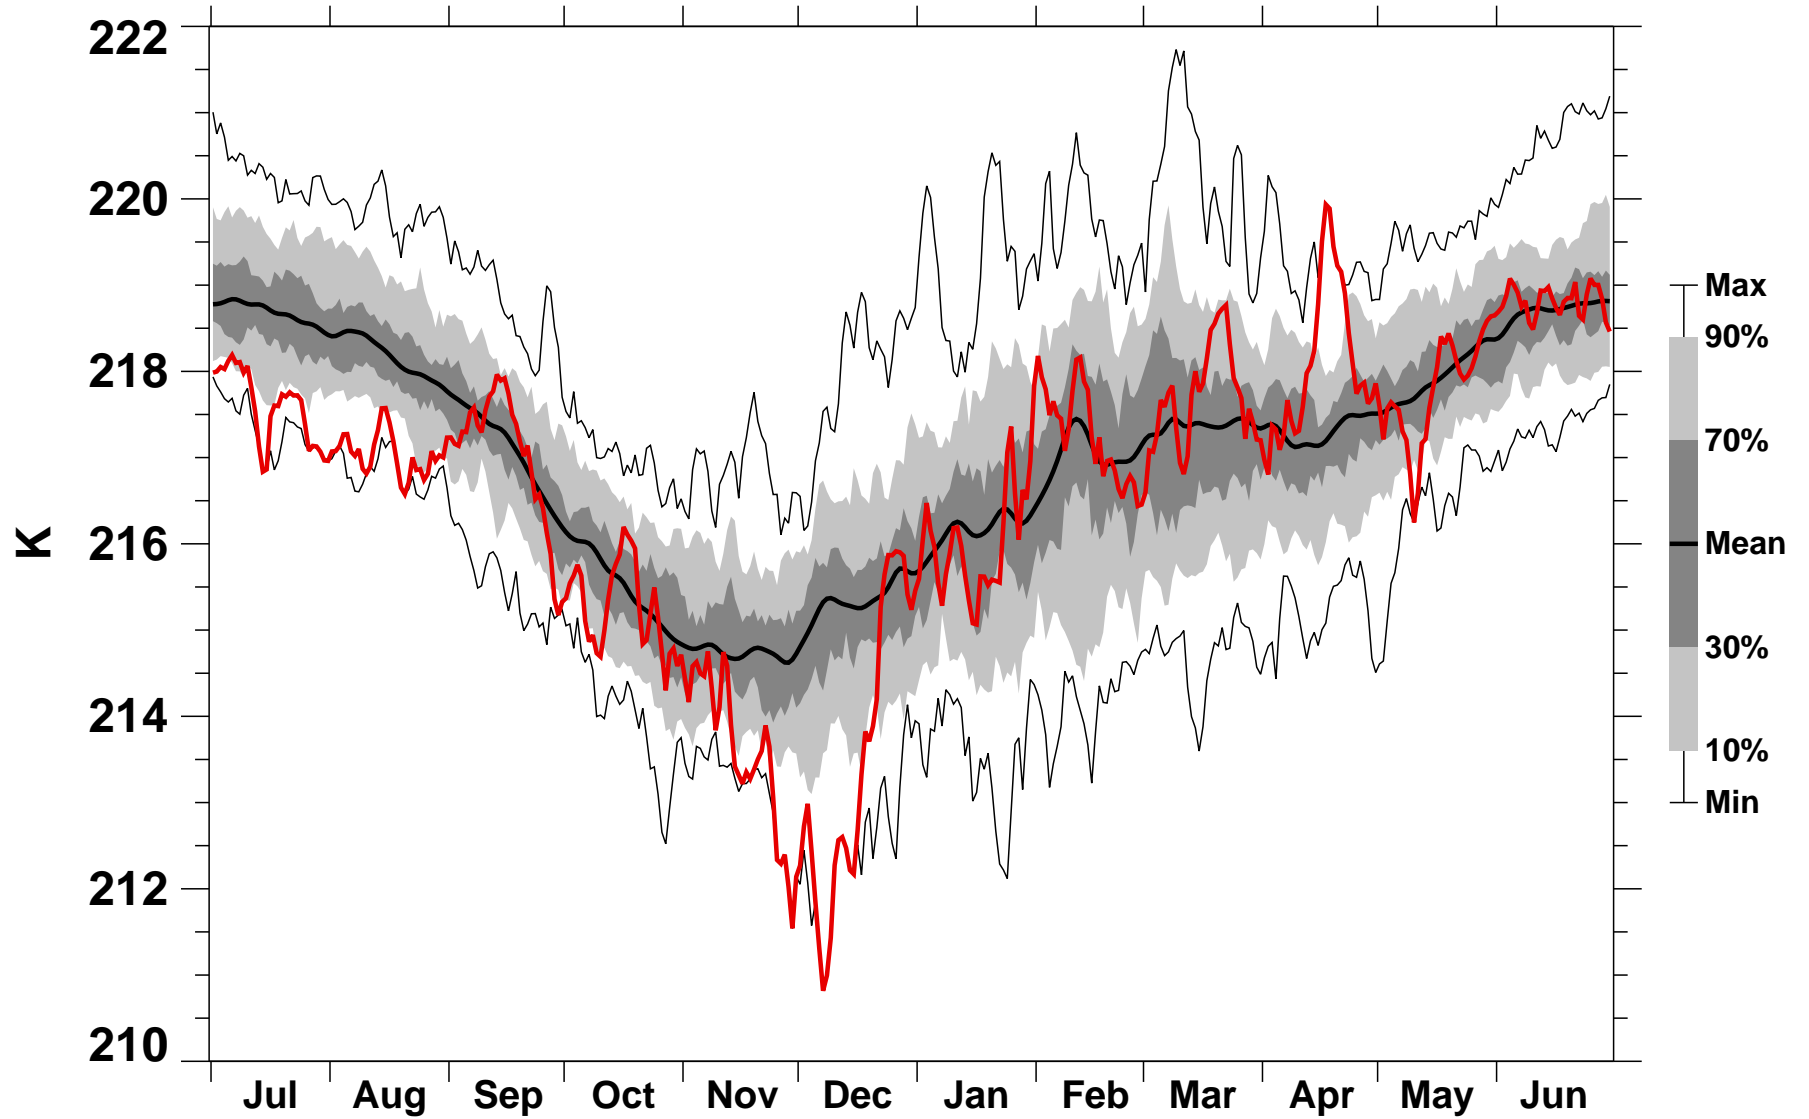

50°N Zonal Mean Temperature 70 hPa MERRA

1978/1979-2015/2016

1996/1997

2016-07-07T14:17:33Z