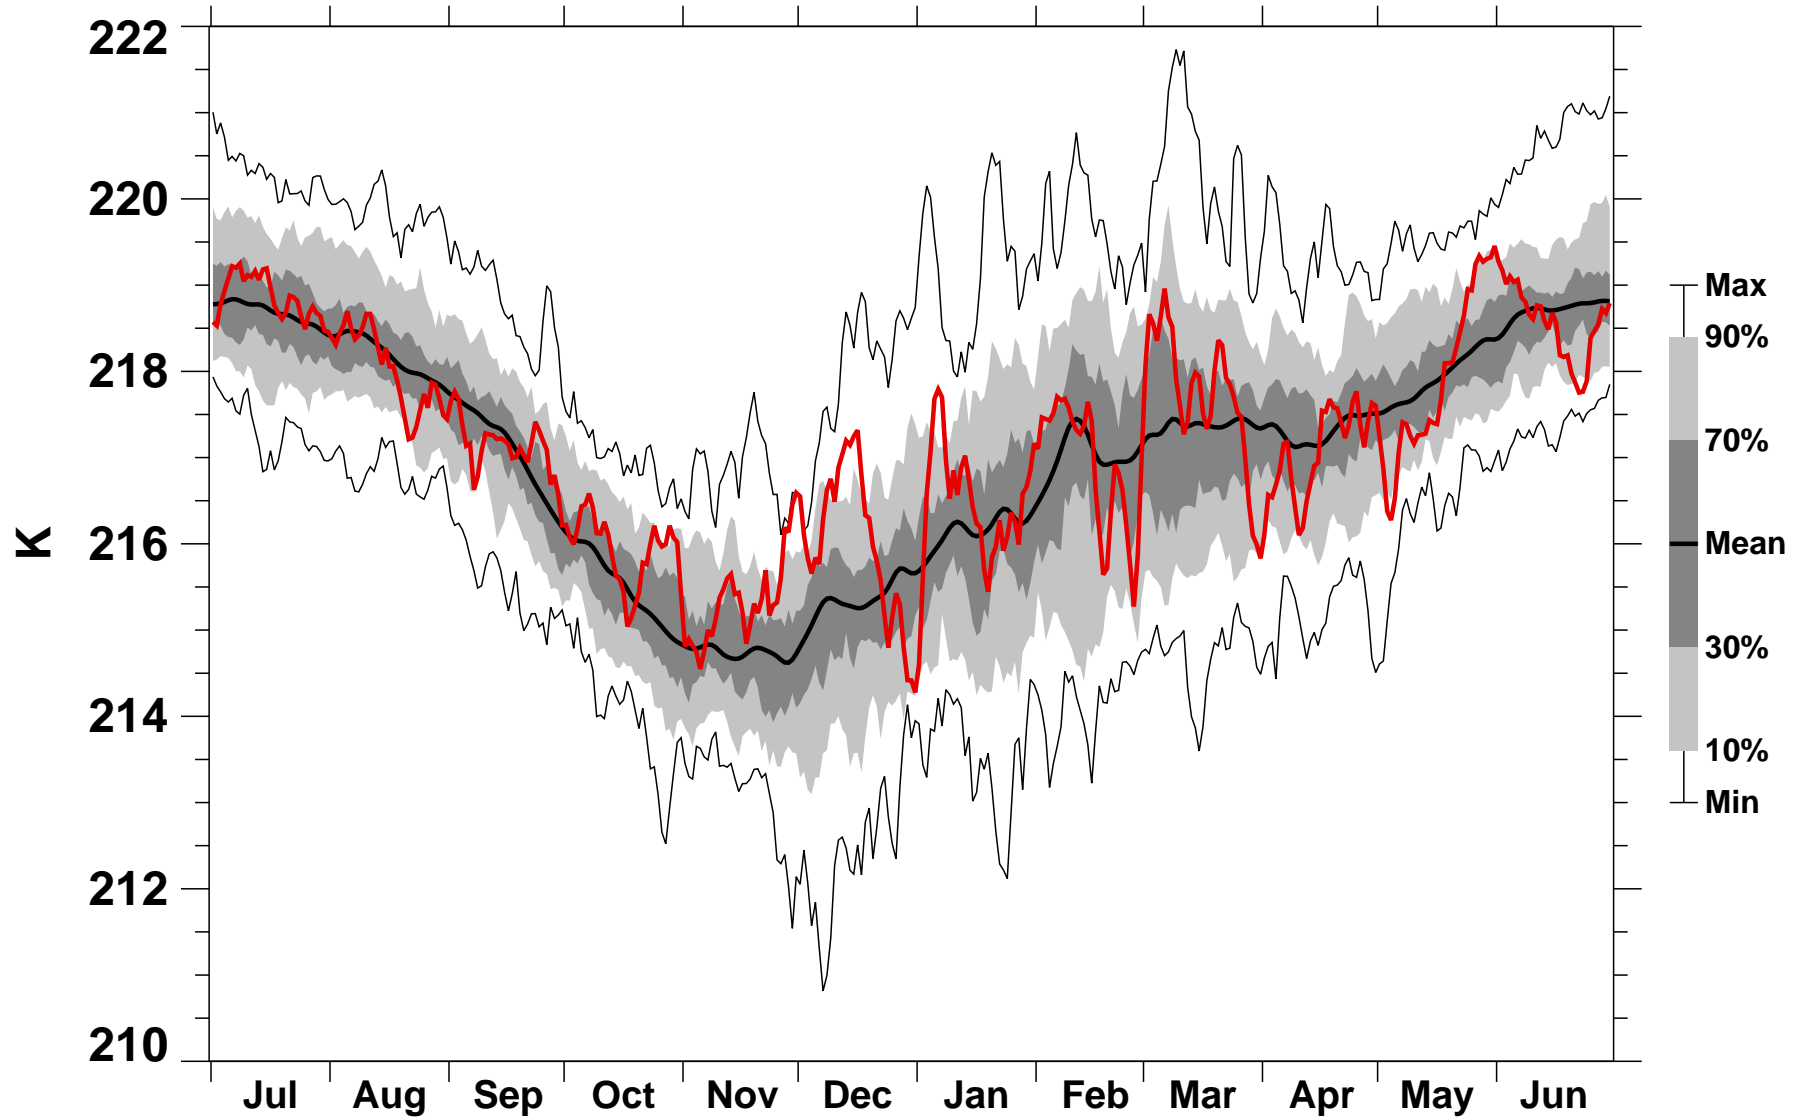

# 50°N Zonal Mean Temperature 70 hPa MERRA

1978/1979-2015/2016

1997/1998

2016-07-07T14:16:48Z