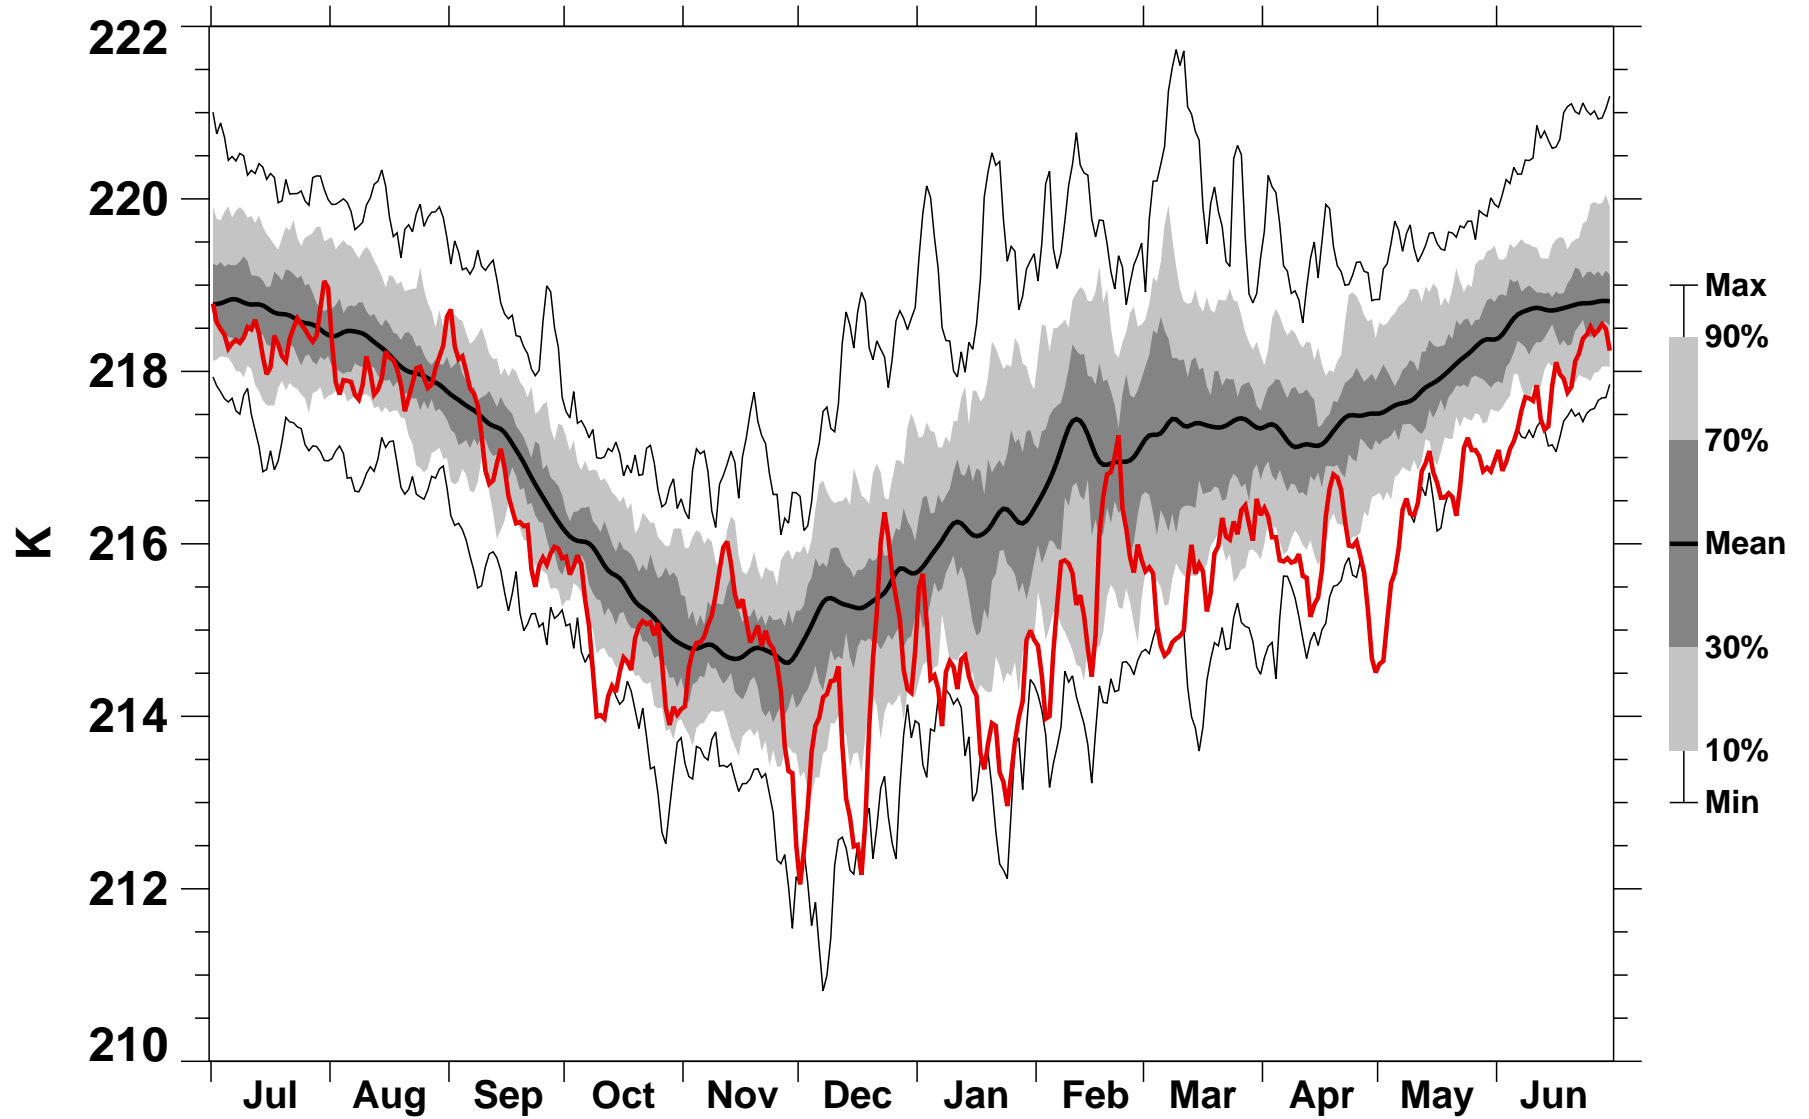

50°N Zonal Mean Temperature 70 hPa MERRA

1978/1979-2015/2016

1998/1999

2016-07-07T14:16:03Z