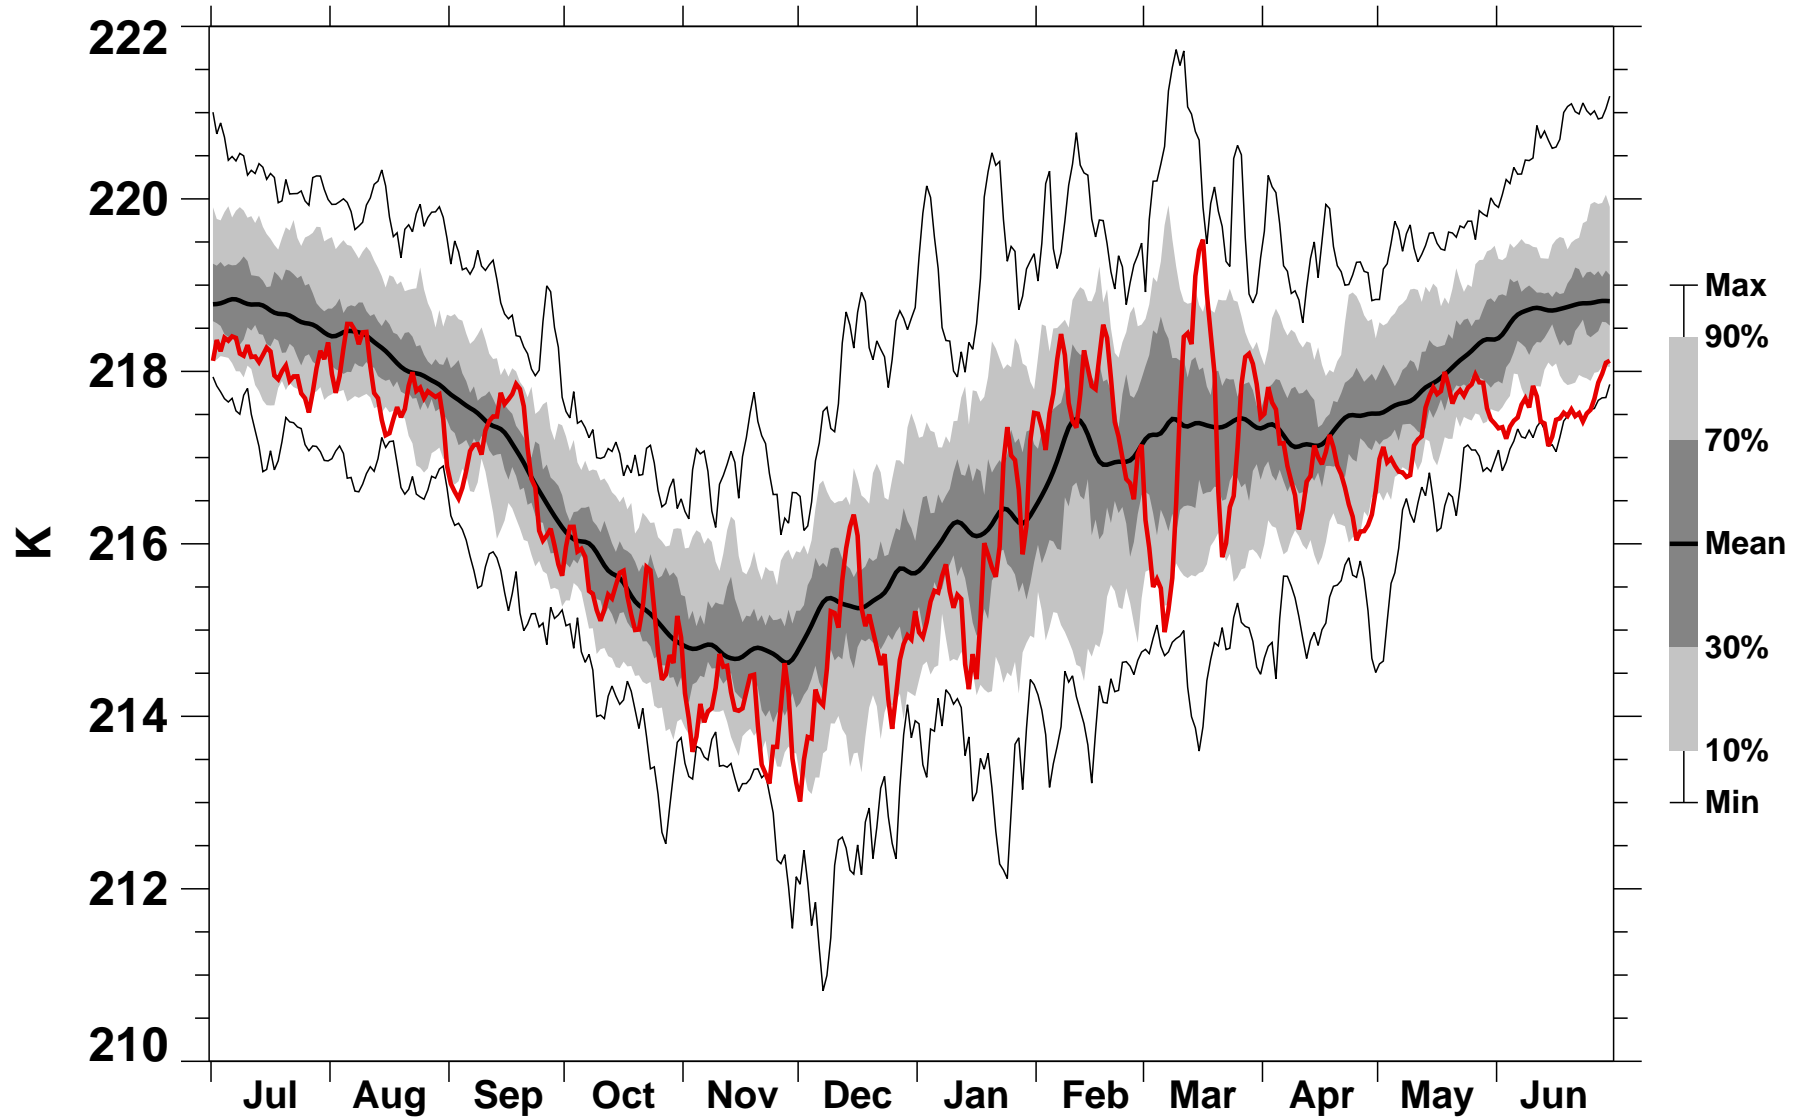

50°N Zonal Mean Temperature 70 hPa MERRA

1978/1979-2015/2016

1999/2000

2016-07-07T14:15:18Z