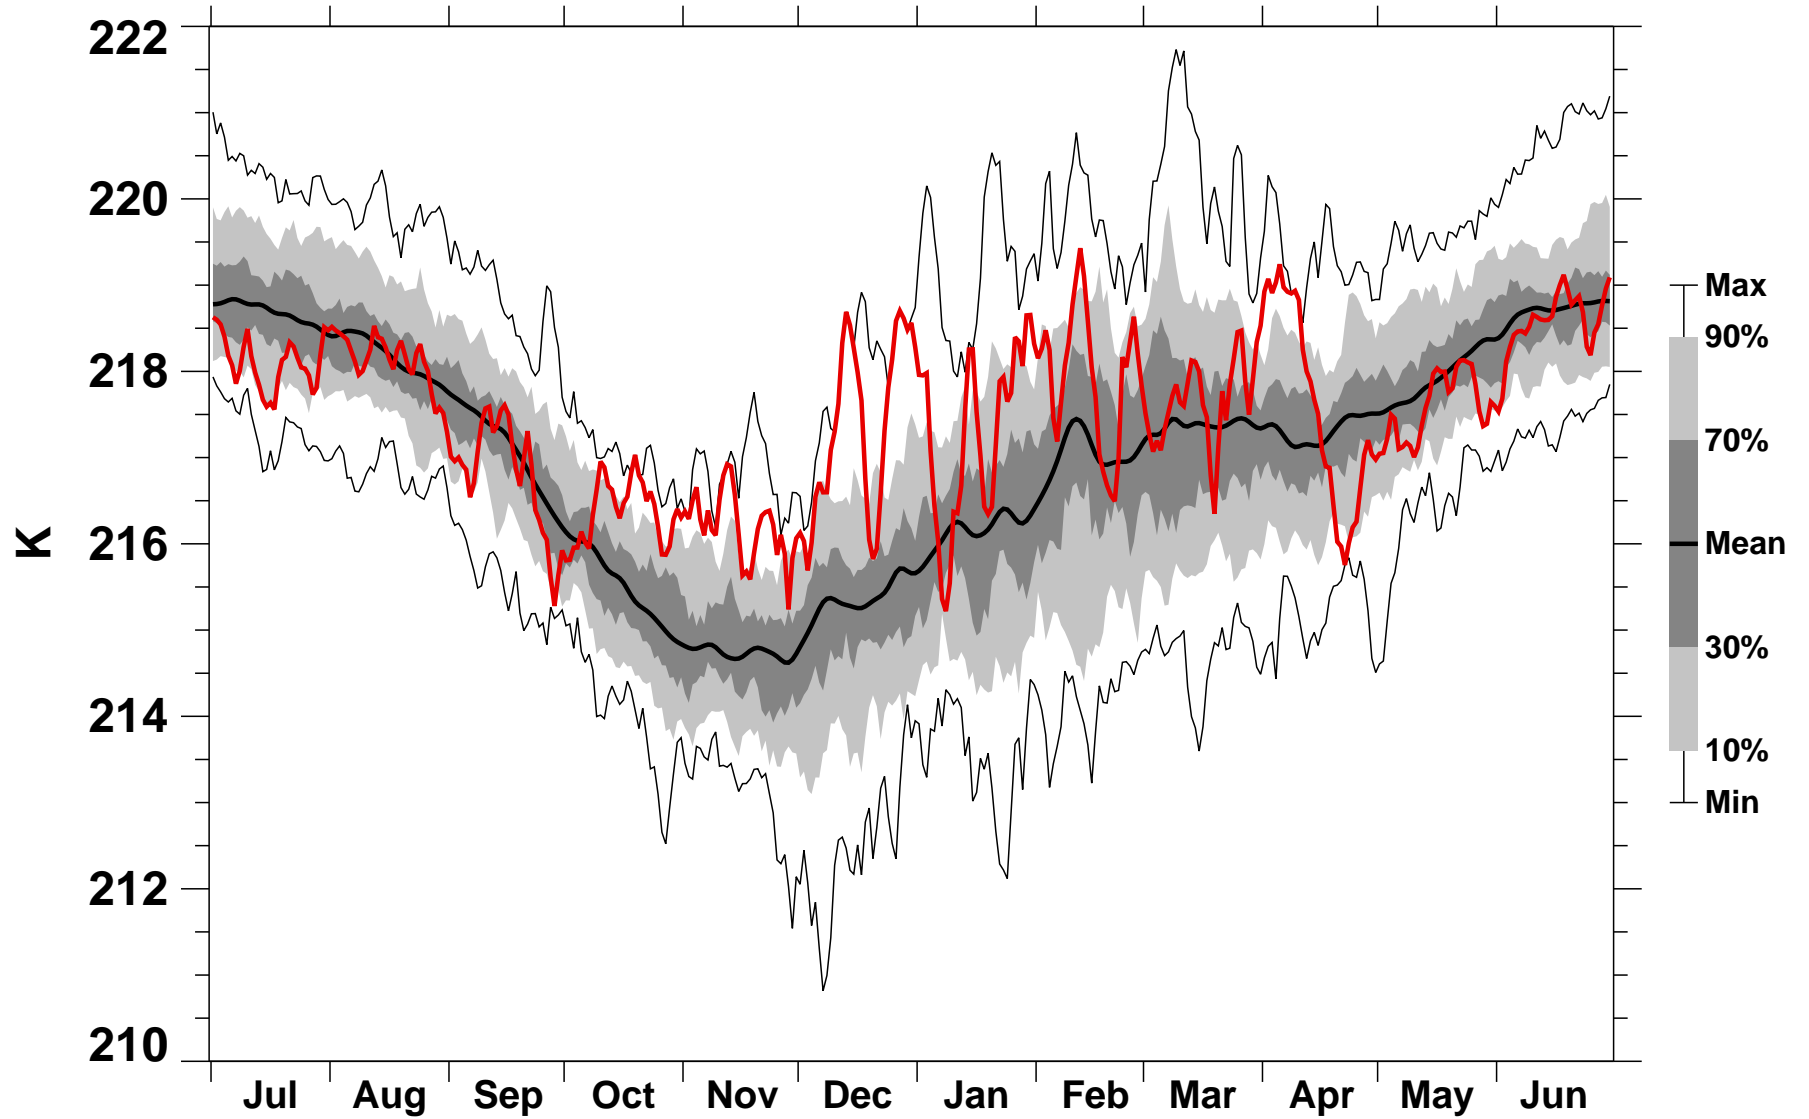

# 50°N Zonal Mean Temperature 70 hPa MERRA

1978/1979-2015/2016

2002/2003

2016-07-07T14:13:00Z