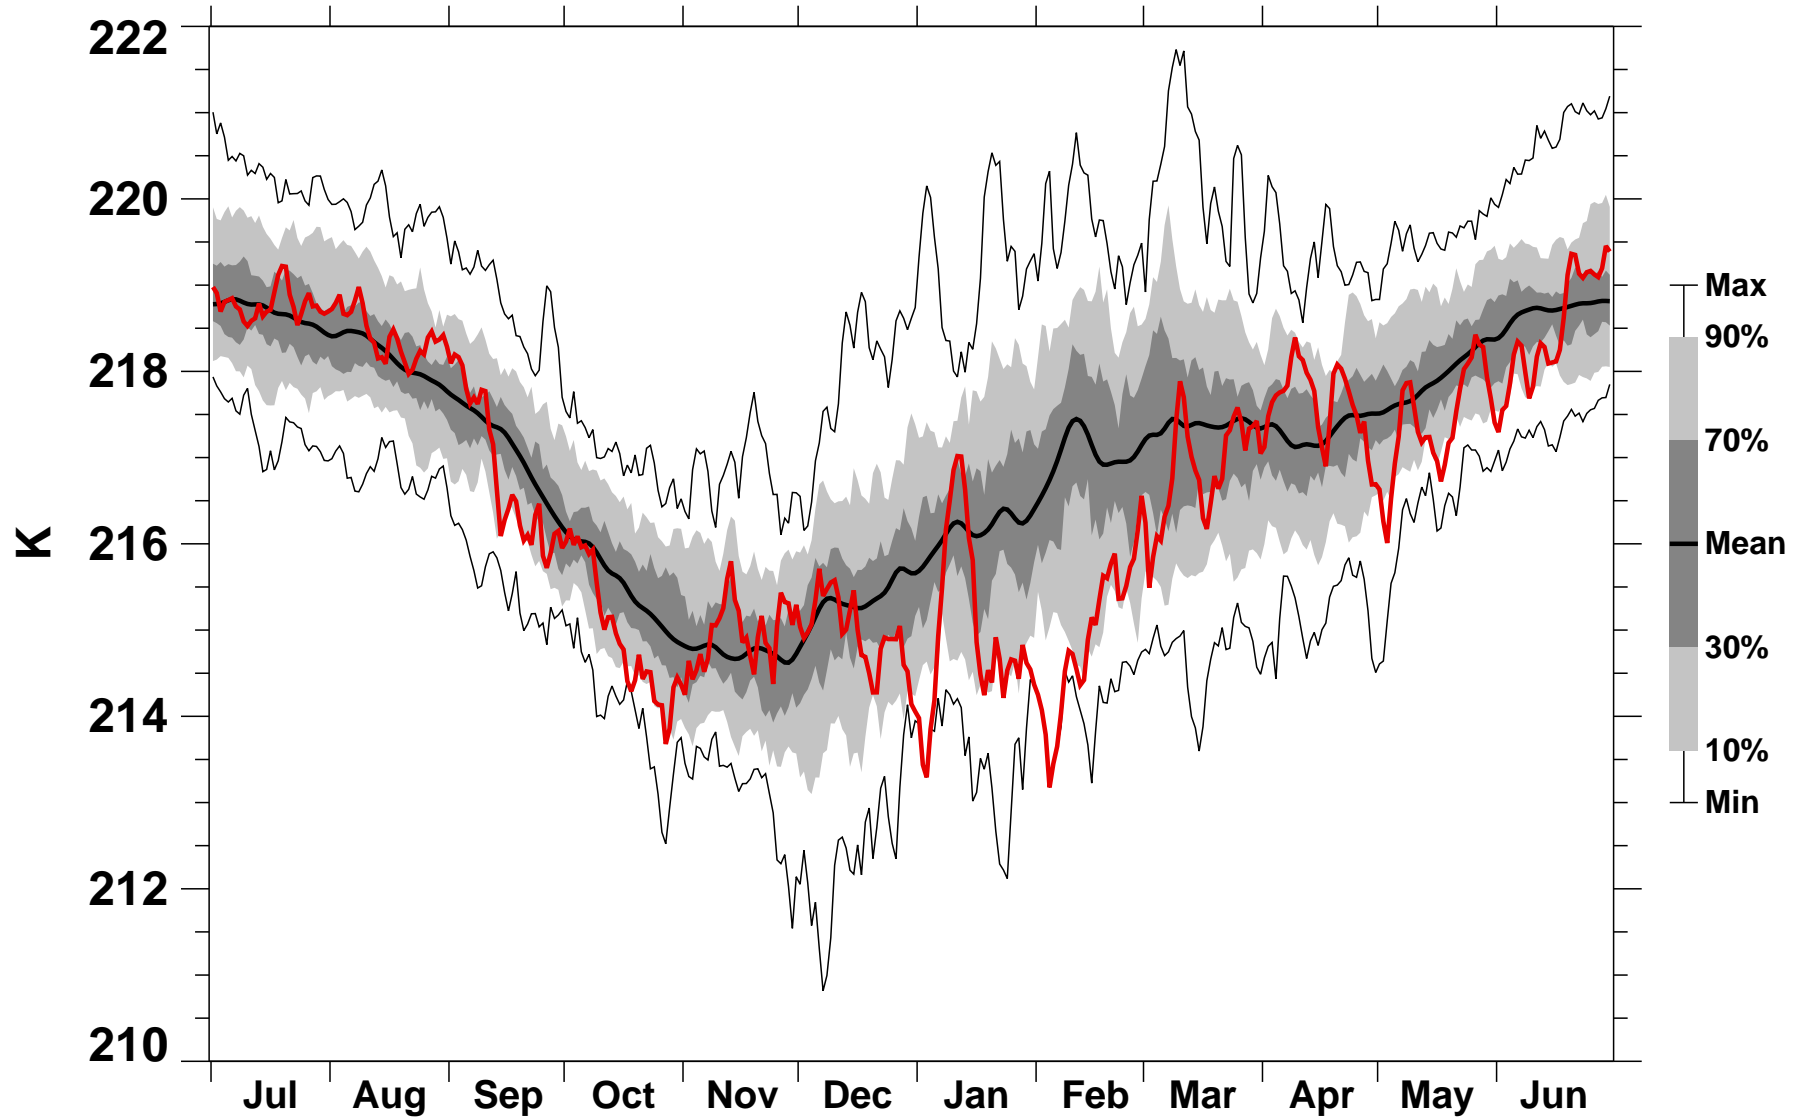

50°N Zonal Mean Temperature 70 hPa MERRA

1978/1979-2015/2016

2003/2004

2016-07-07T14:12:15Z