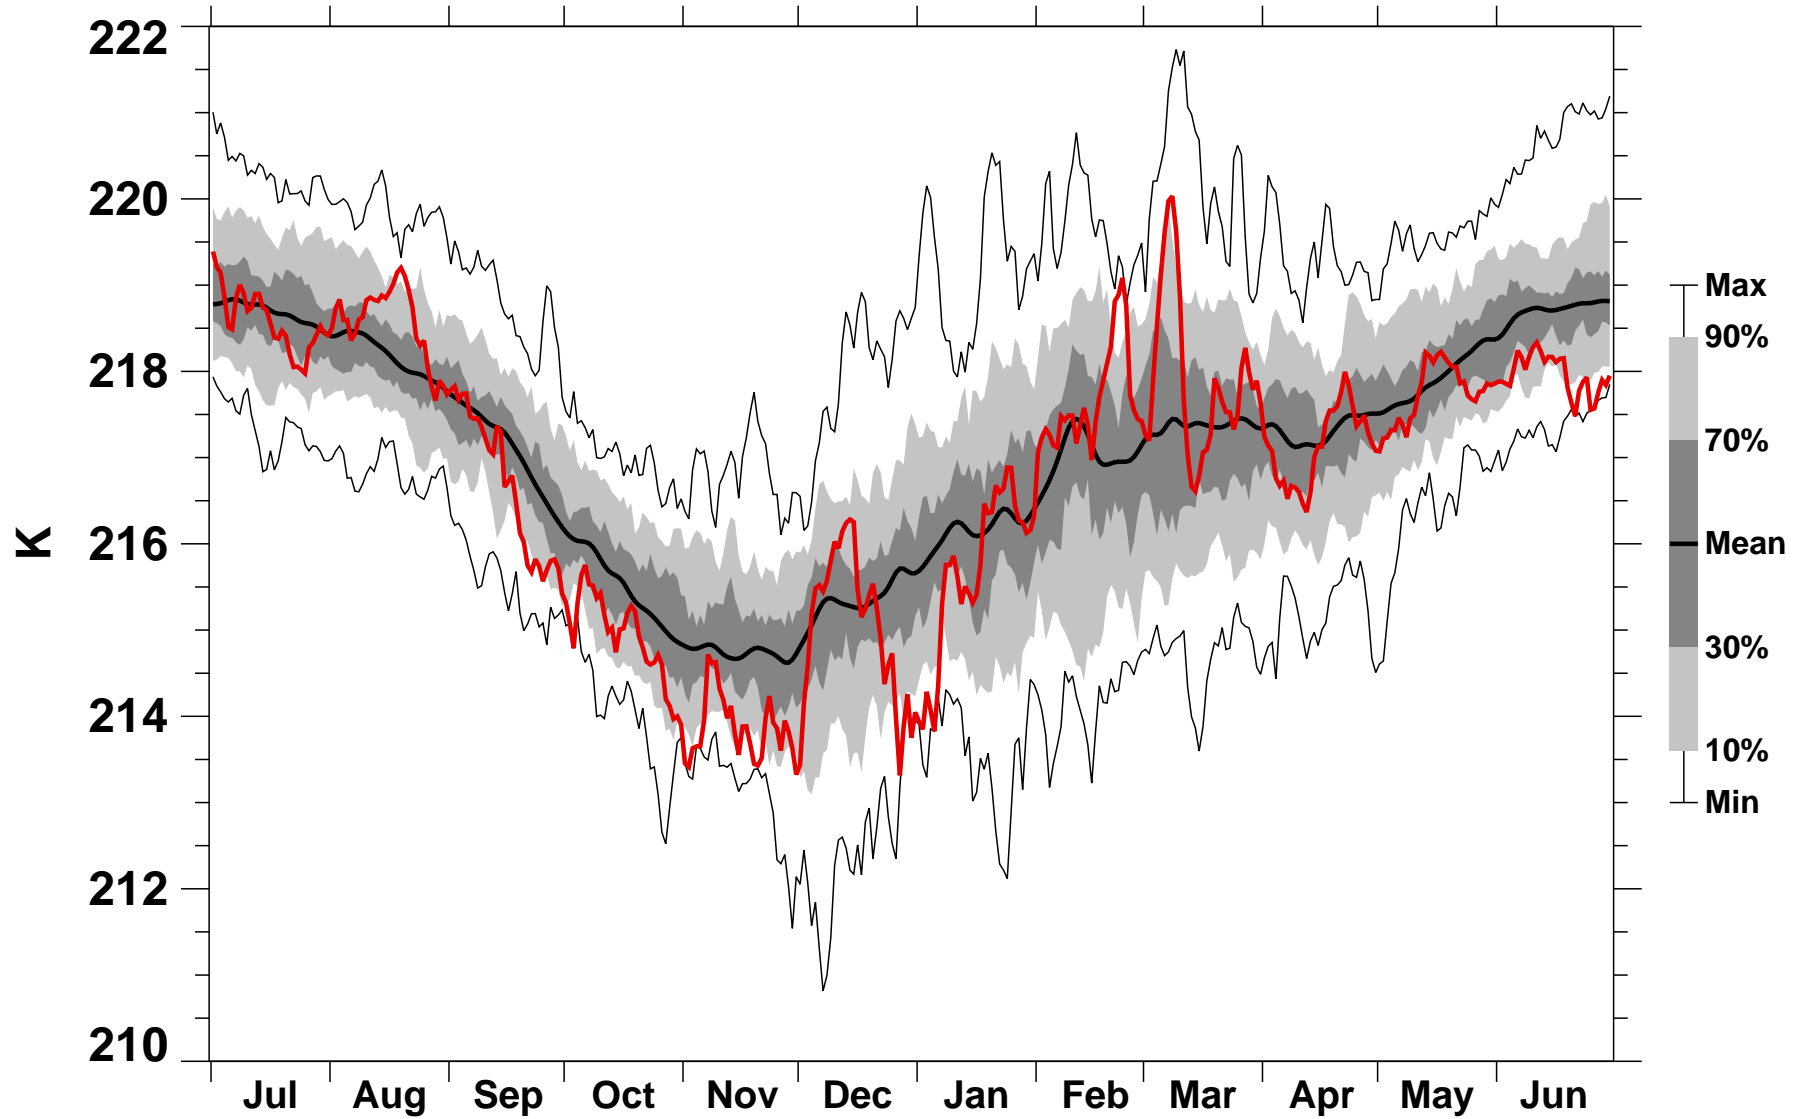

50°N Zonal Mean Temperature 70 hPa MERRA

1978/1979-2015/2016

2004/2005

2016-07-07T14:11:30Z