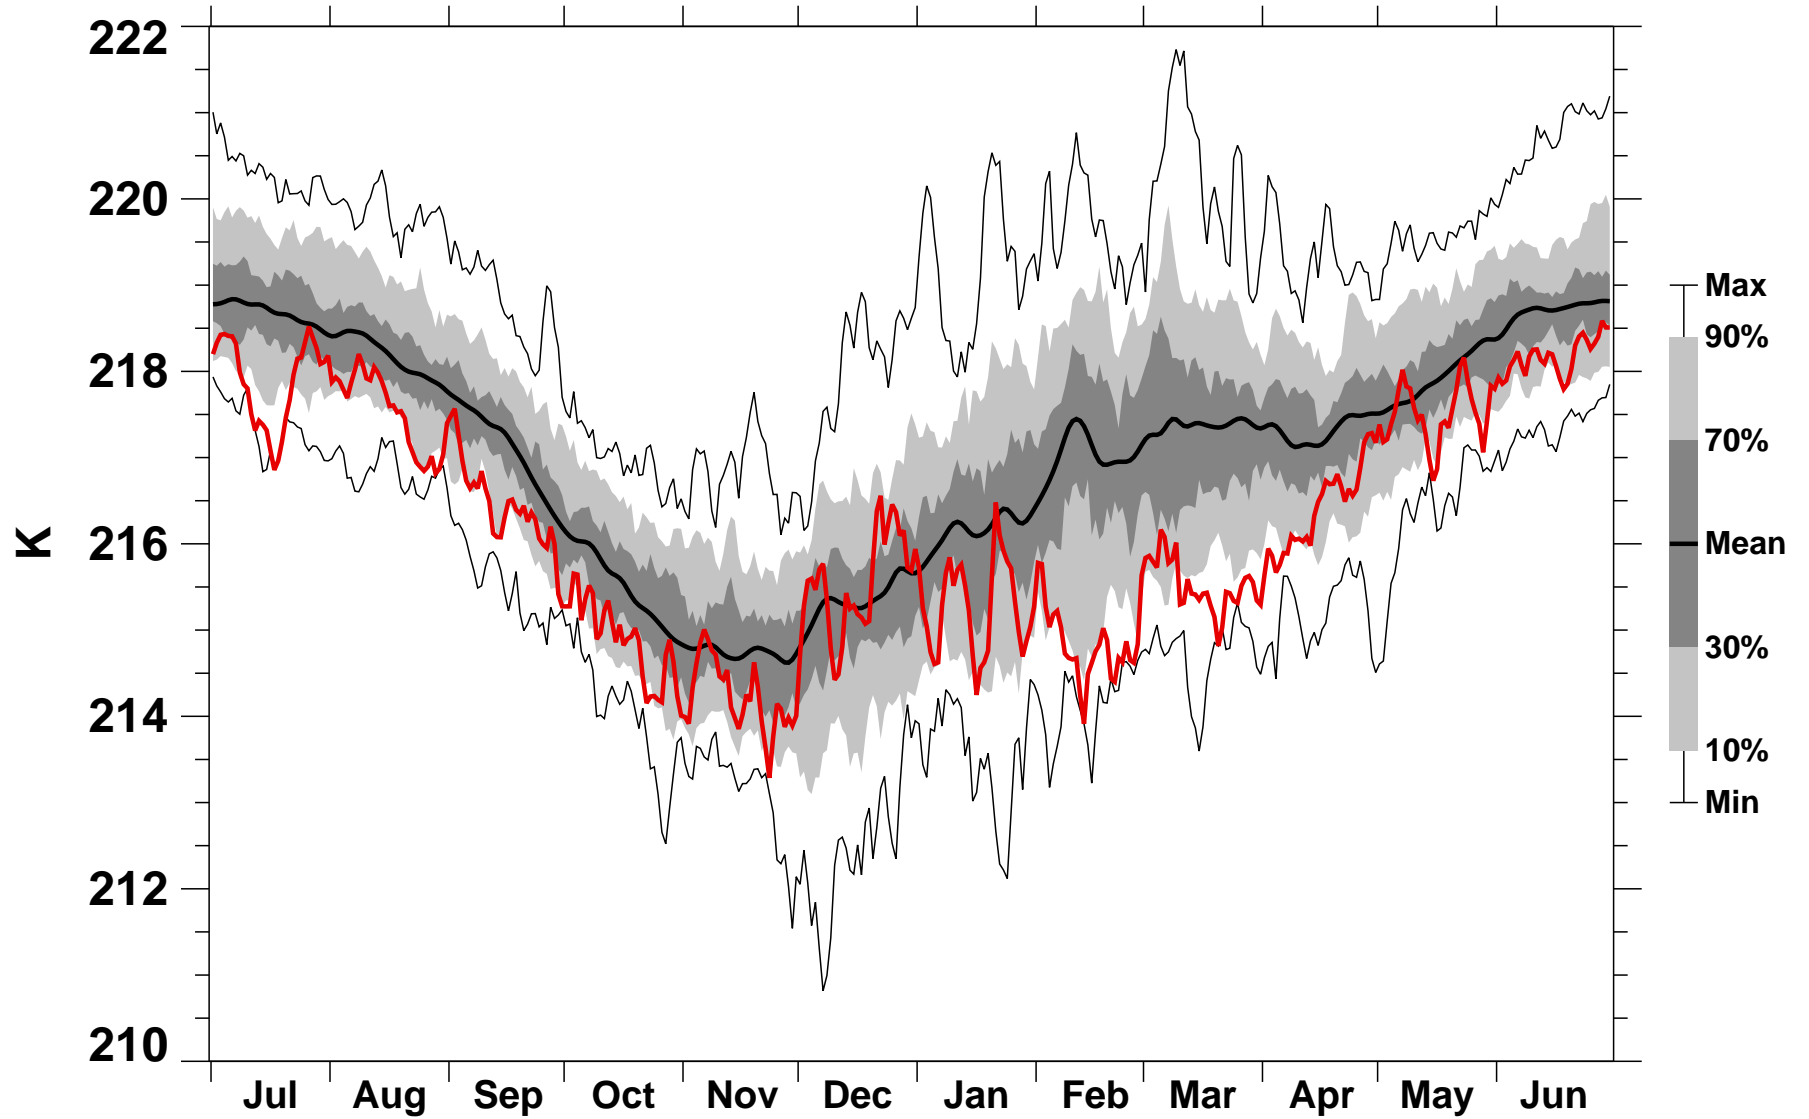

50°N Zonal Mean Temperature 70 hPa MERRA

1978/1979-2015/2016

2005/2006

2016-07-07T14:10:45Z