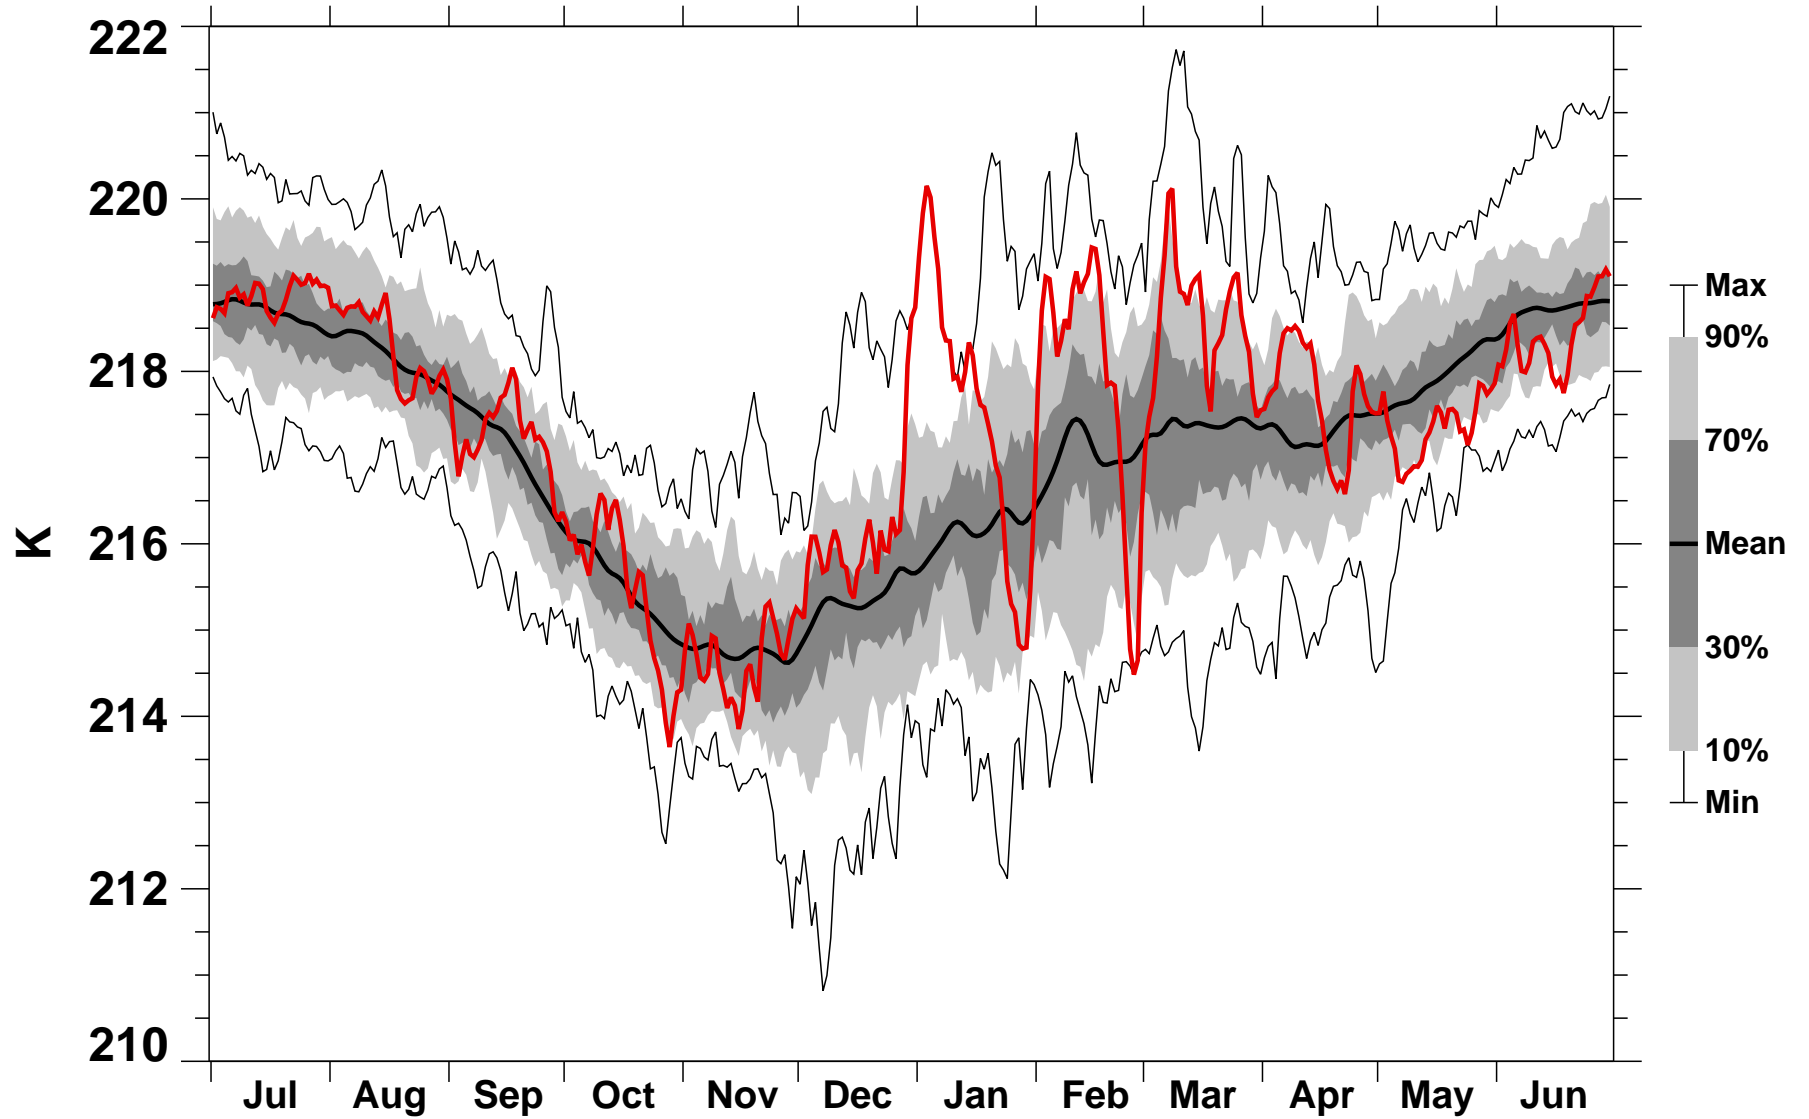

50°N Zonal Mean Temperature 70 hPa MERRA

1978/1979-2015/2016

2006/2007

2016-07-07T14:10:01Z