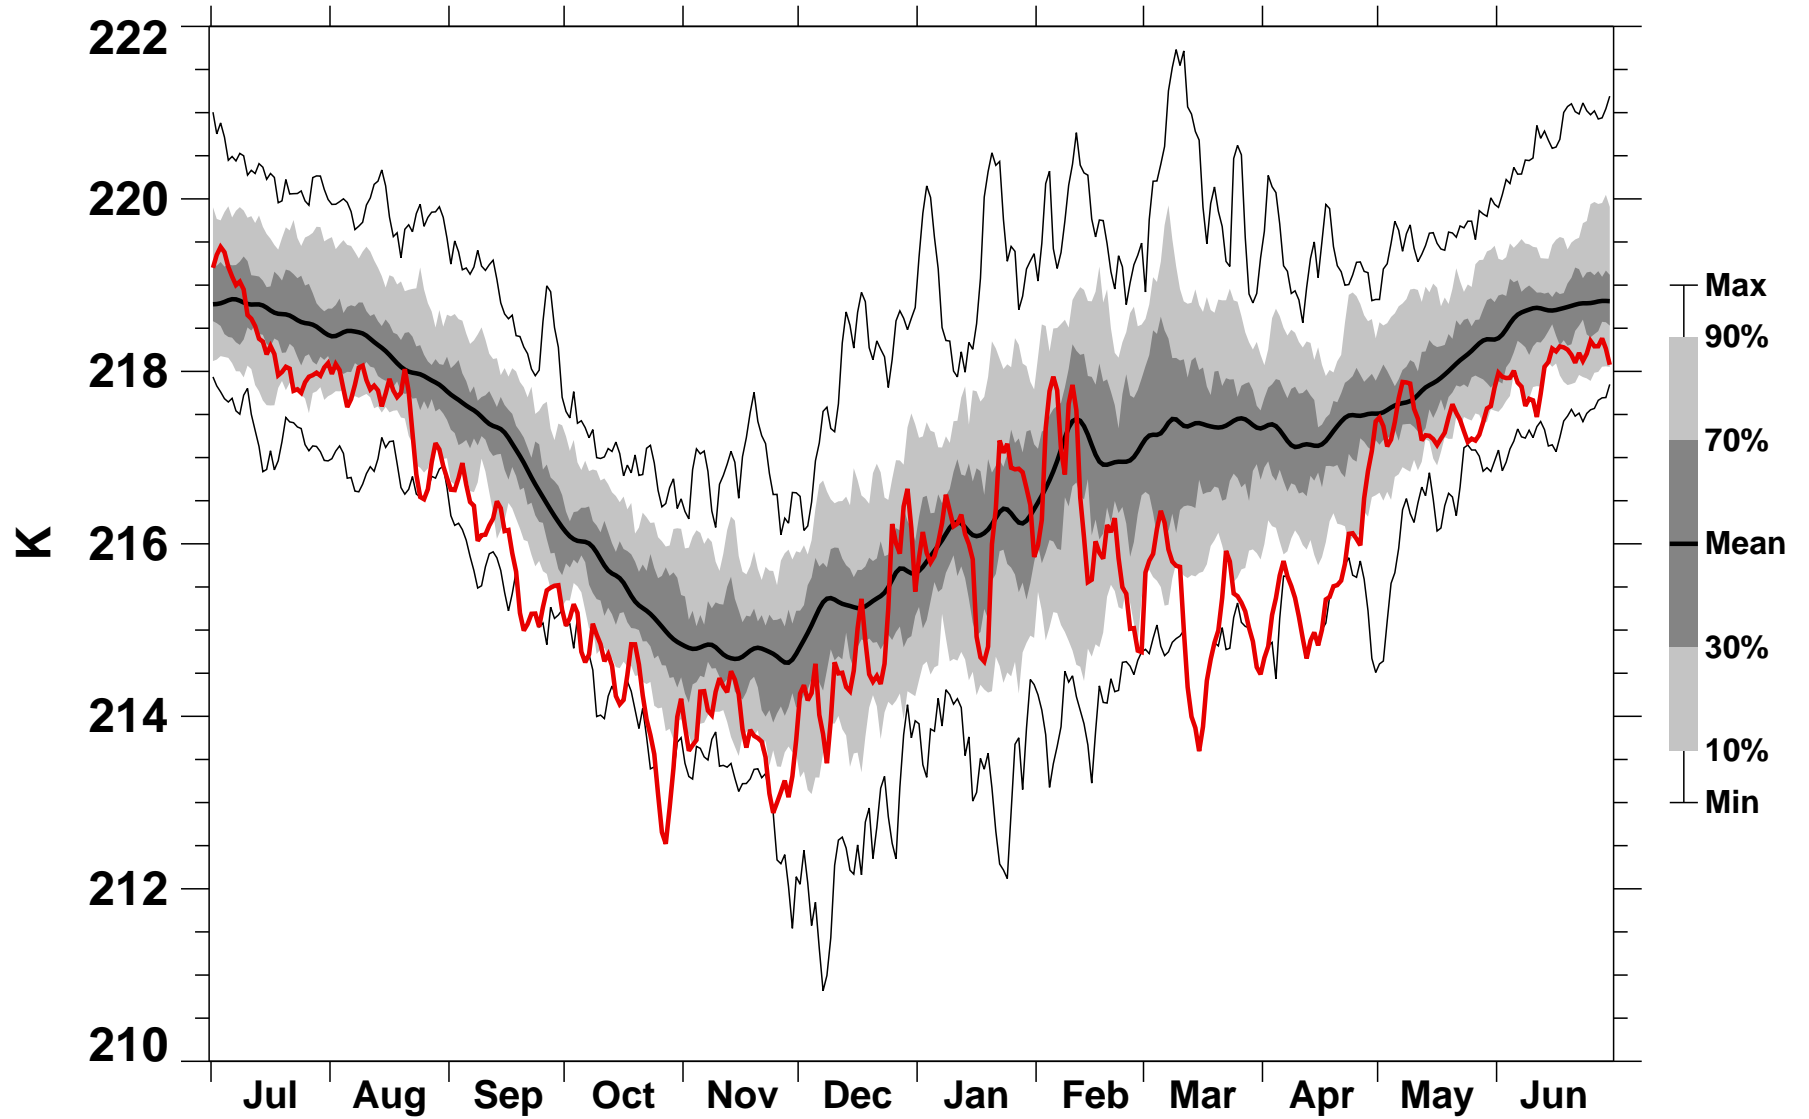

50°N Zonal Mean Temperature 70 hPa MERRA

1978/1979-2015/2016

2007/2008

2016-07-07T14:09:15Z