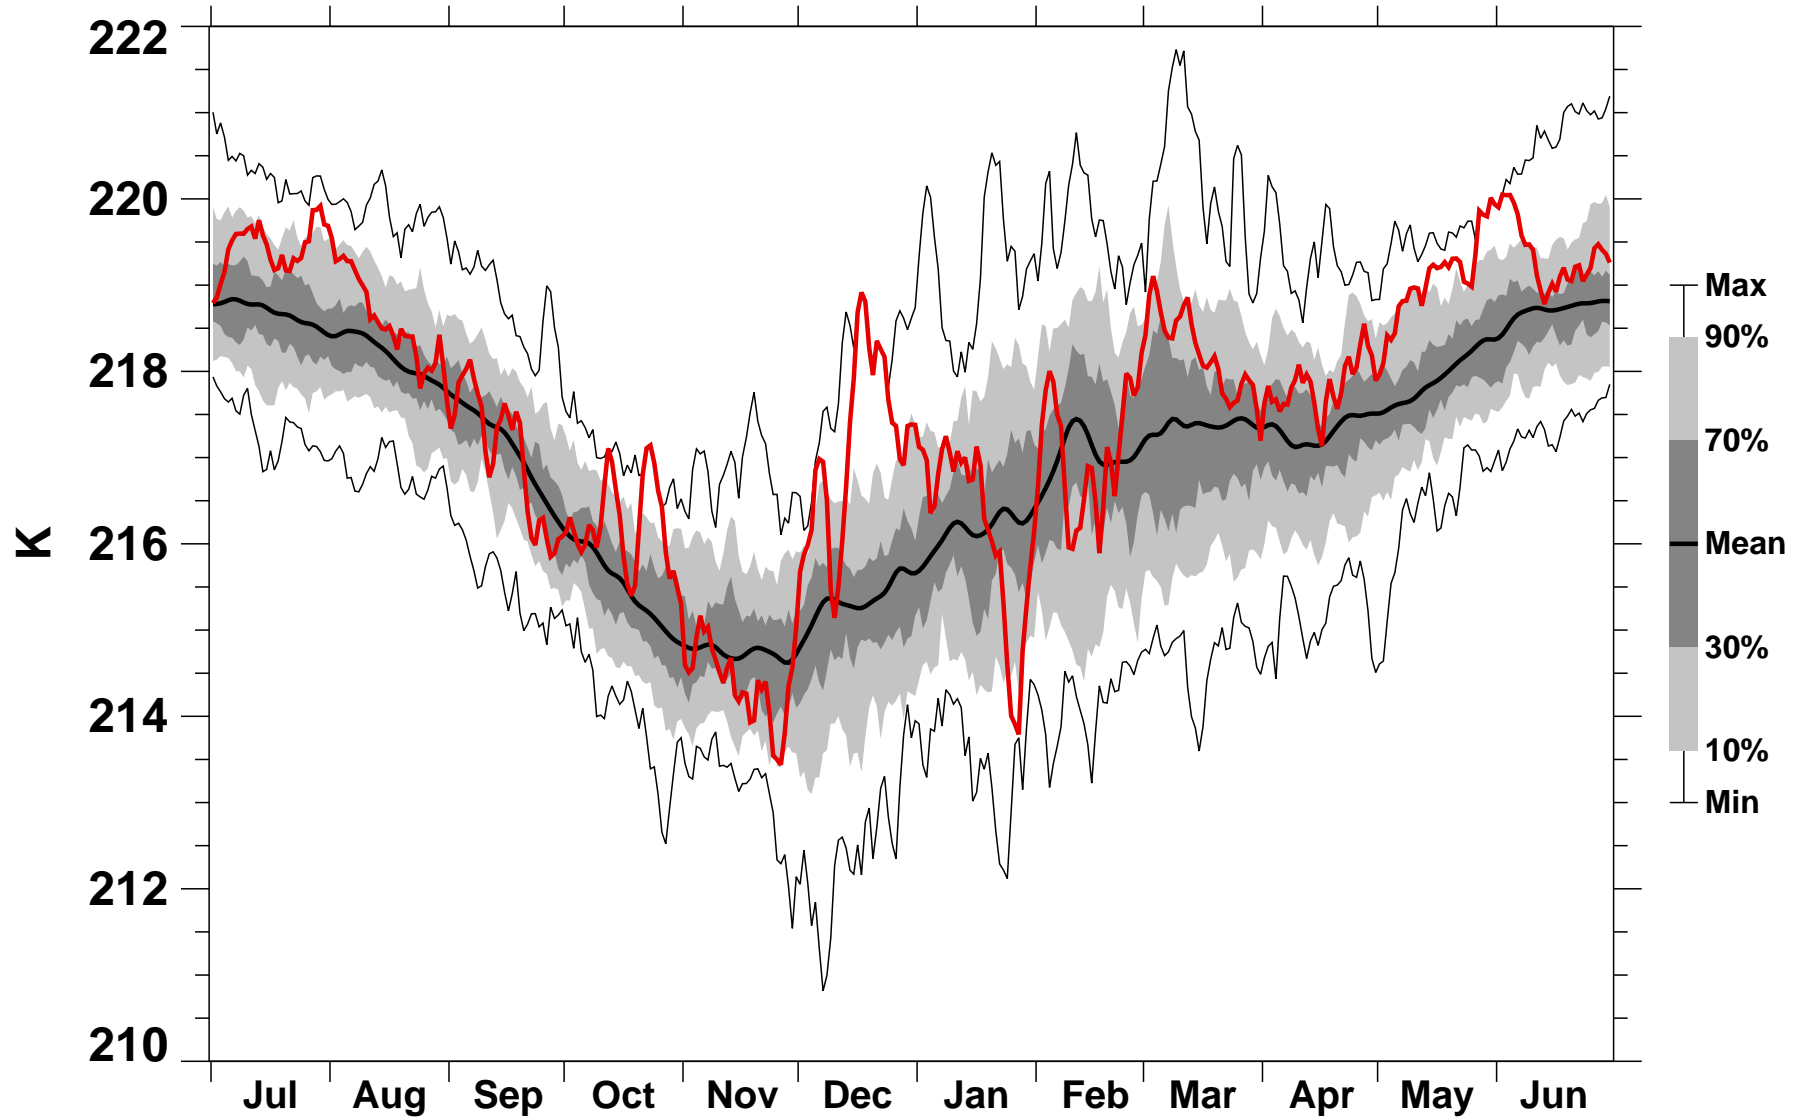

# 50°N Zonal Mean Temperature 70 hPa MERRA

1978/1979-2015/2016

2009/2010

2016-07-07T14:07:46Z