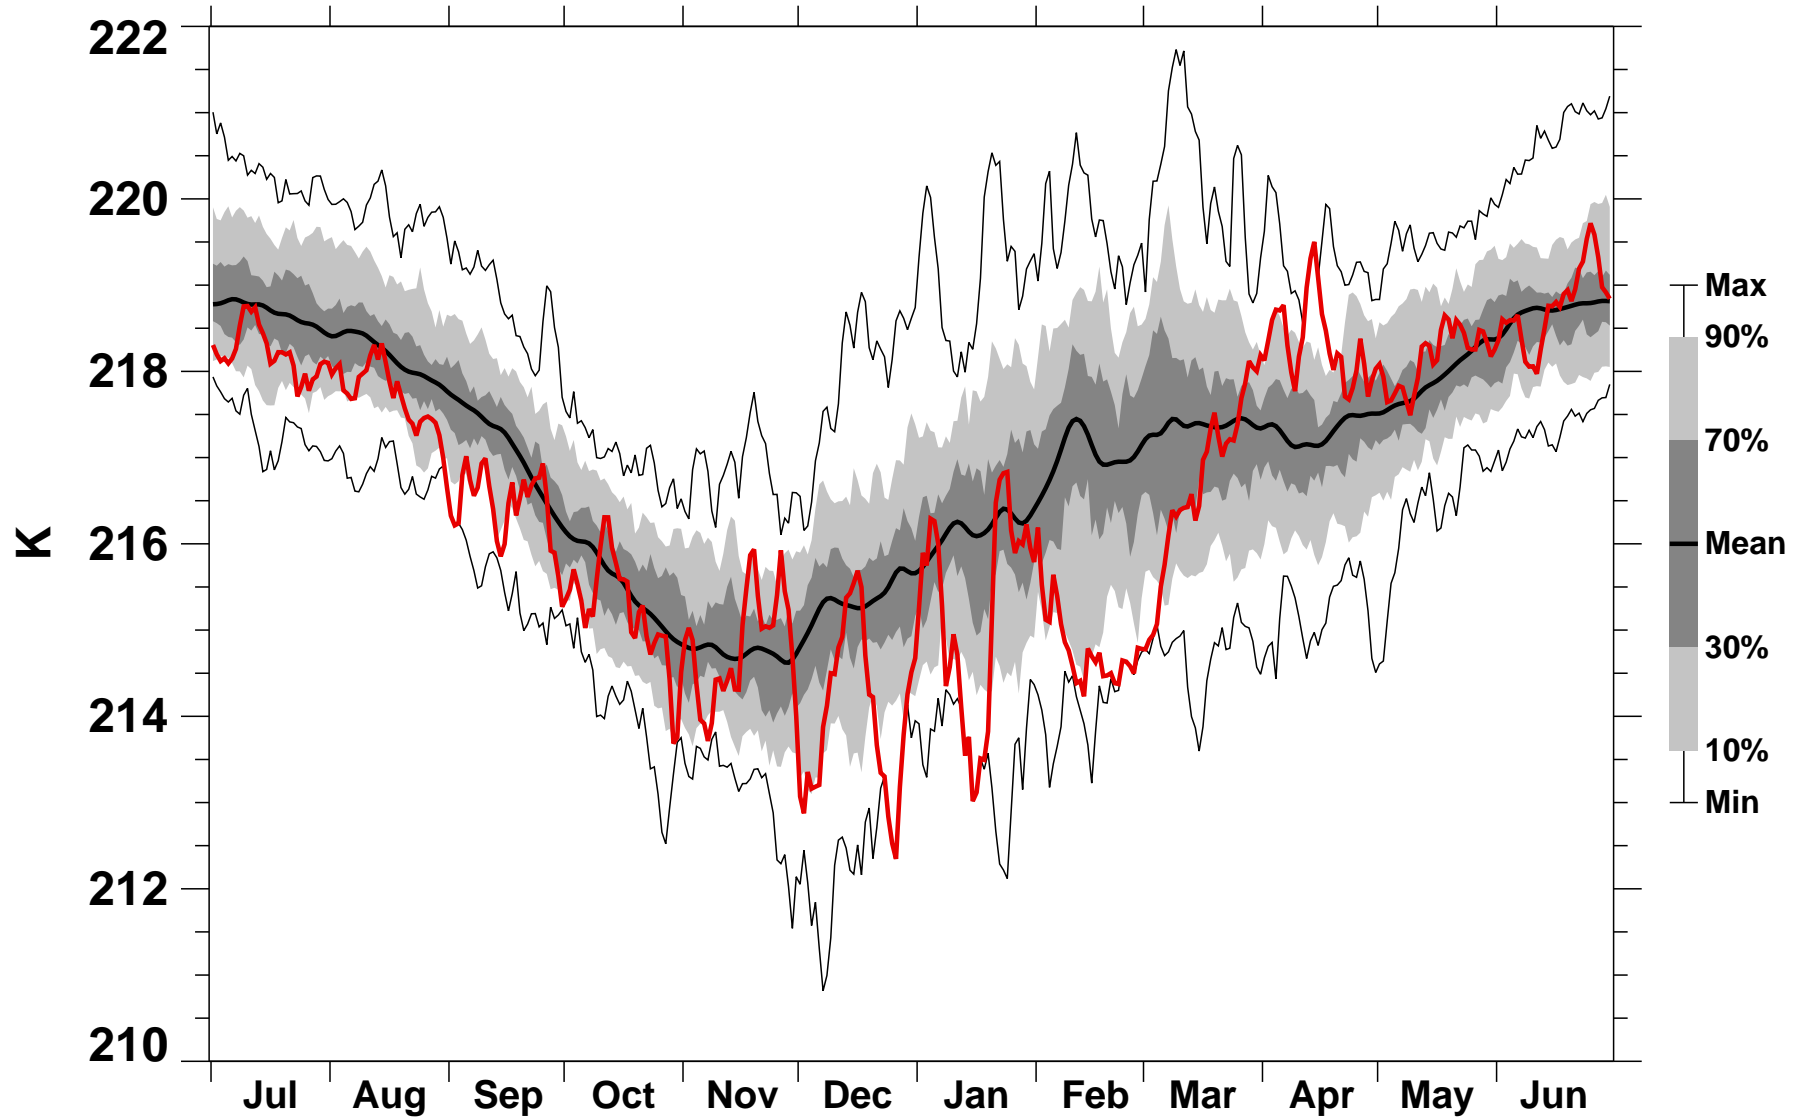

# 50°N Zonal Mean Temperature 70 hPa MERRA

1978/1979-2015/2016

2012/2013

2016-07-07T14:05:27Z