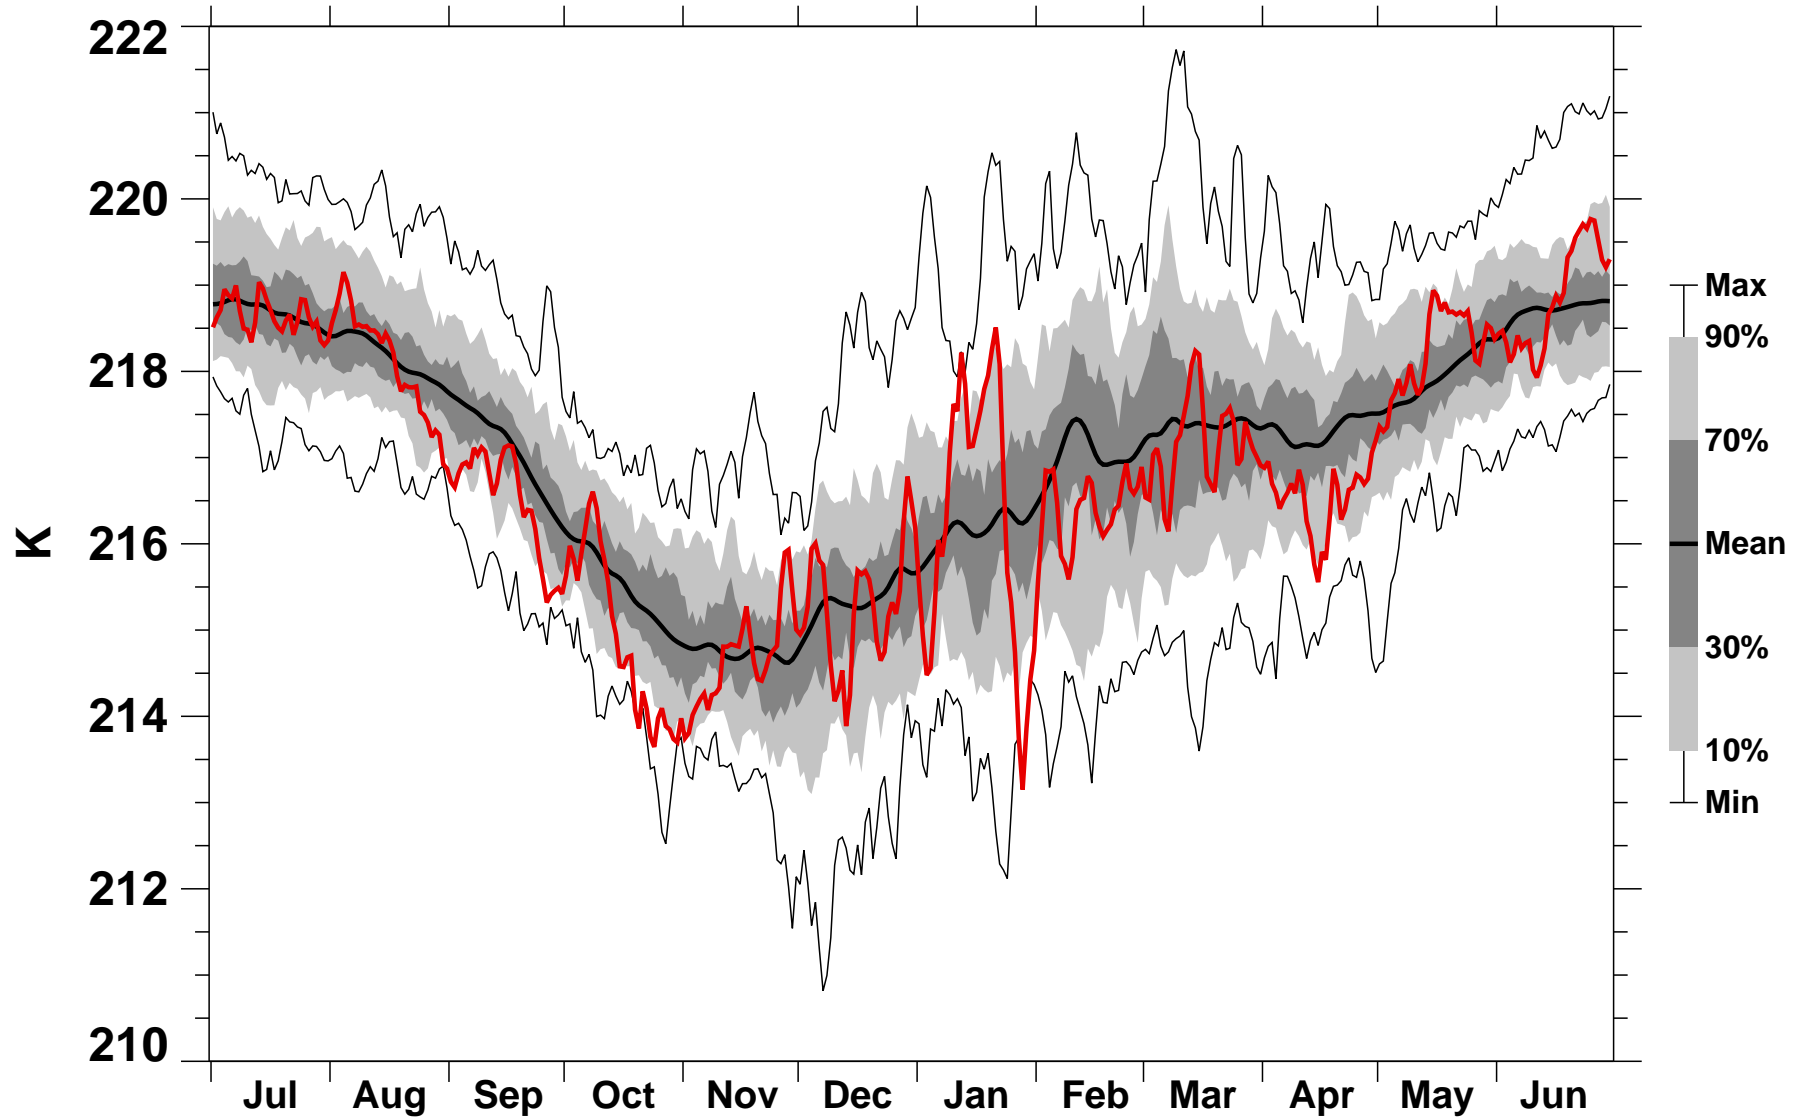

# 50°N Zonal Mean Temperature 70 hPa MERRA

1978/1979-2015/2016

2014/2015

2016-07-07T14:03:55Z