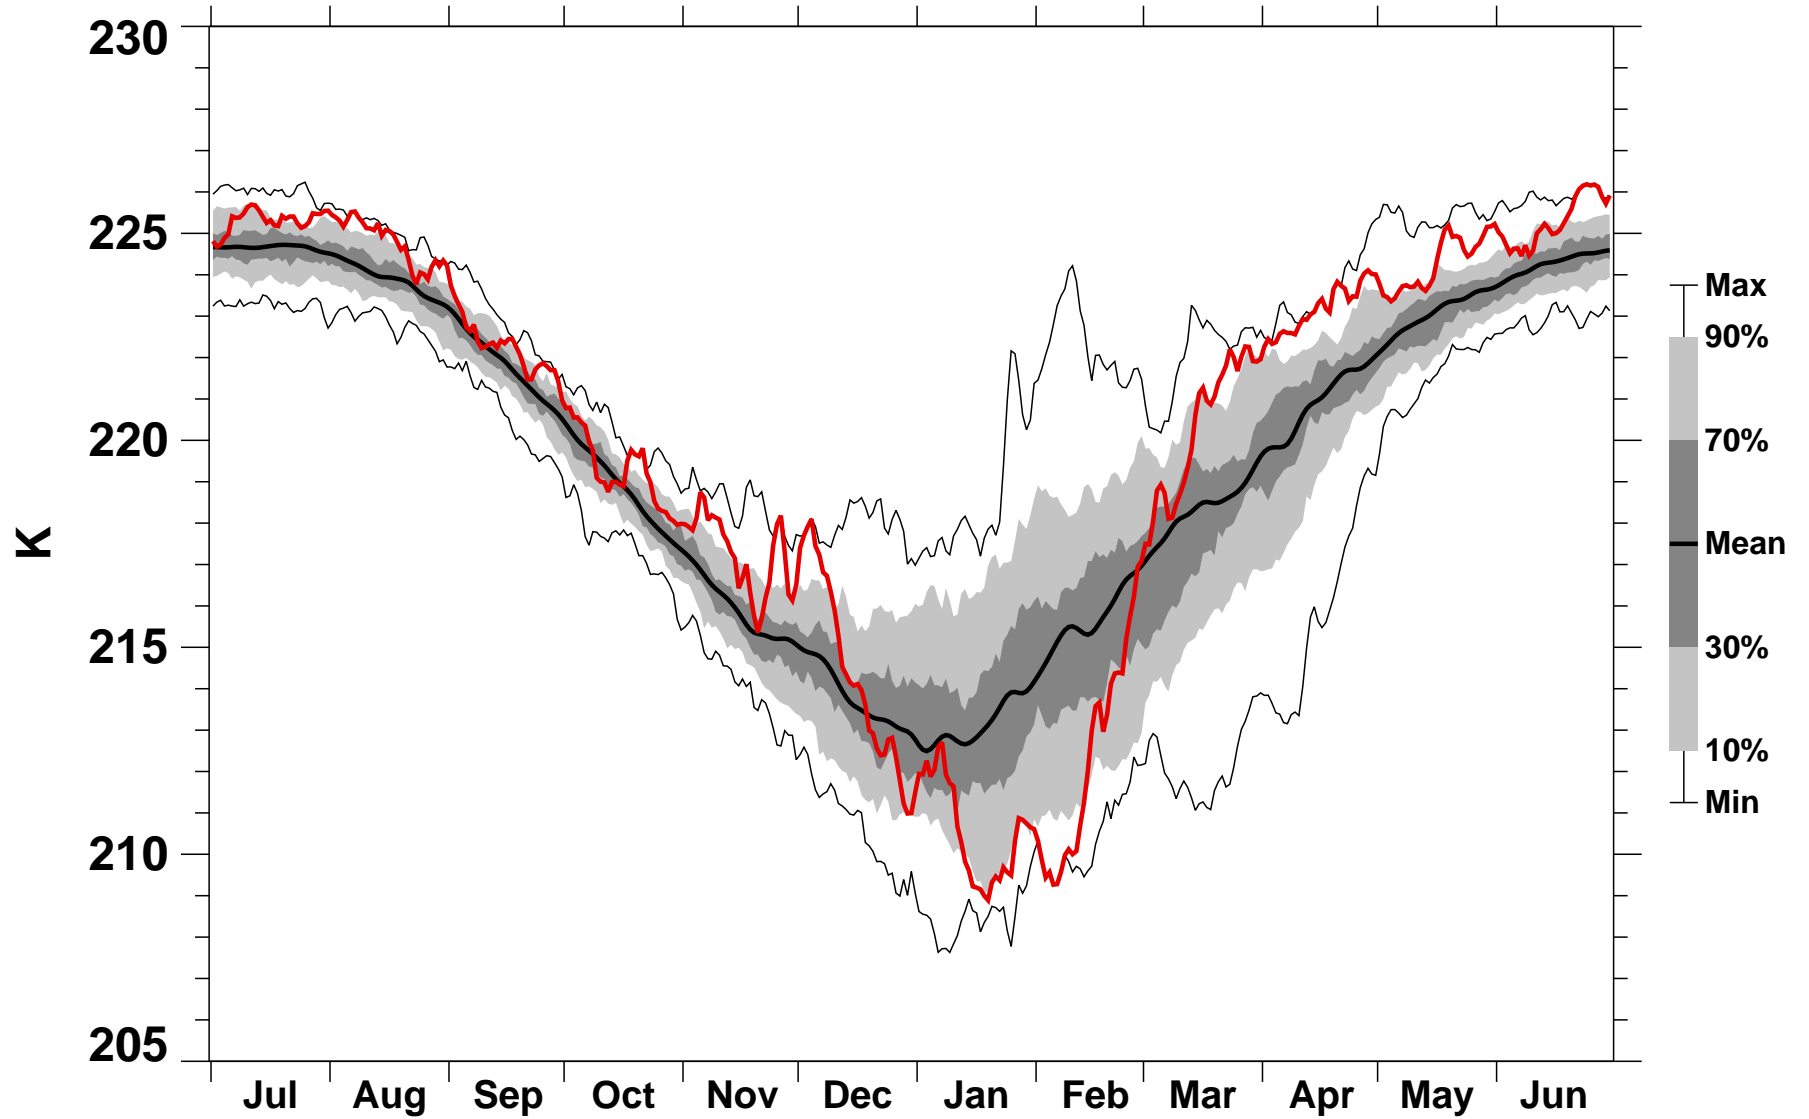

# 55-75°N Zonal Mean Temperature 100 hPa MERRA

1978/1979-2015/2016

1979/1980

2016-07-07T14:30:22Z