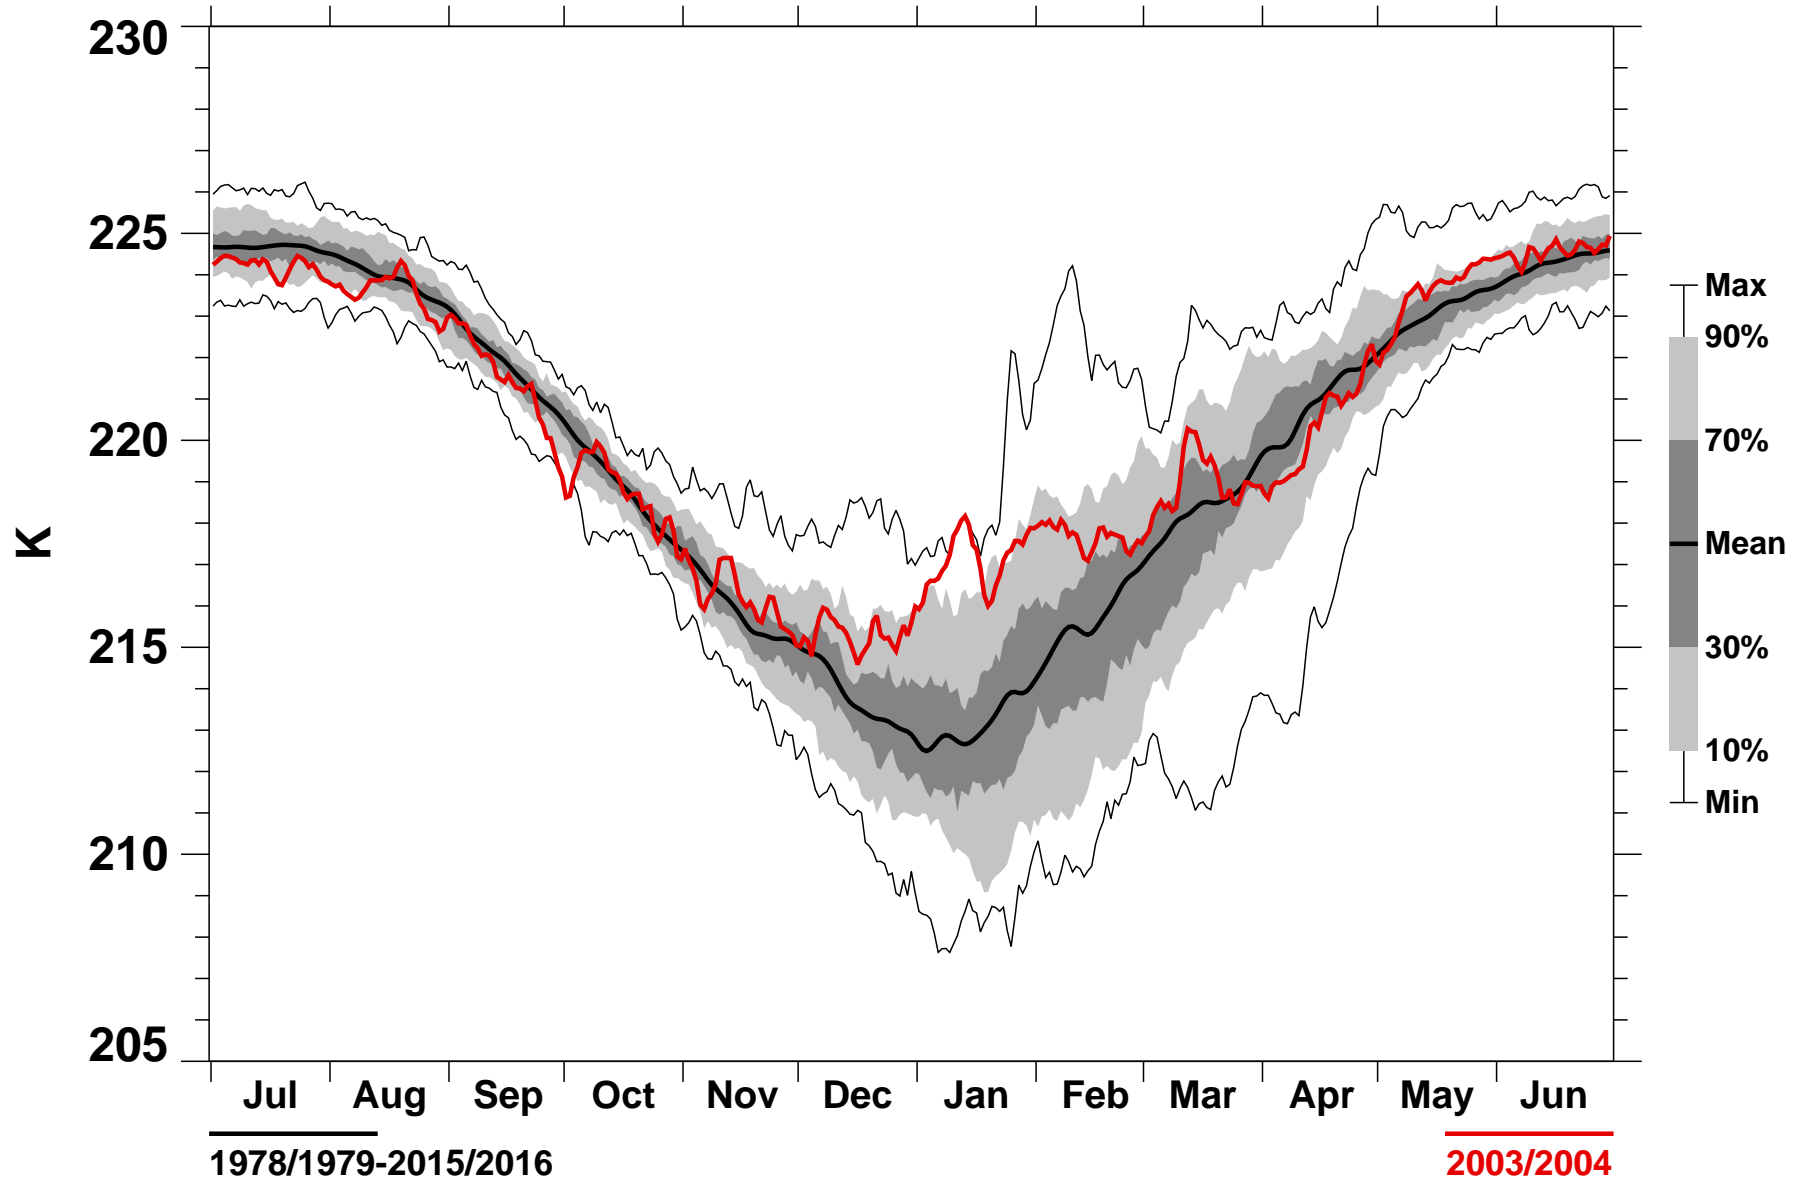

# 55-75°N Zonal Mean Temperature 100 hPa MERRA

1978/1979-2015/2016

2003/2004

2016-07-07T14:12:22Z