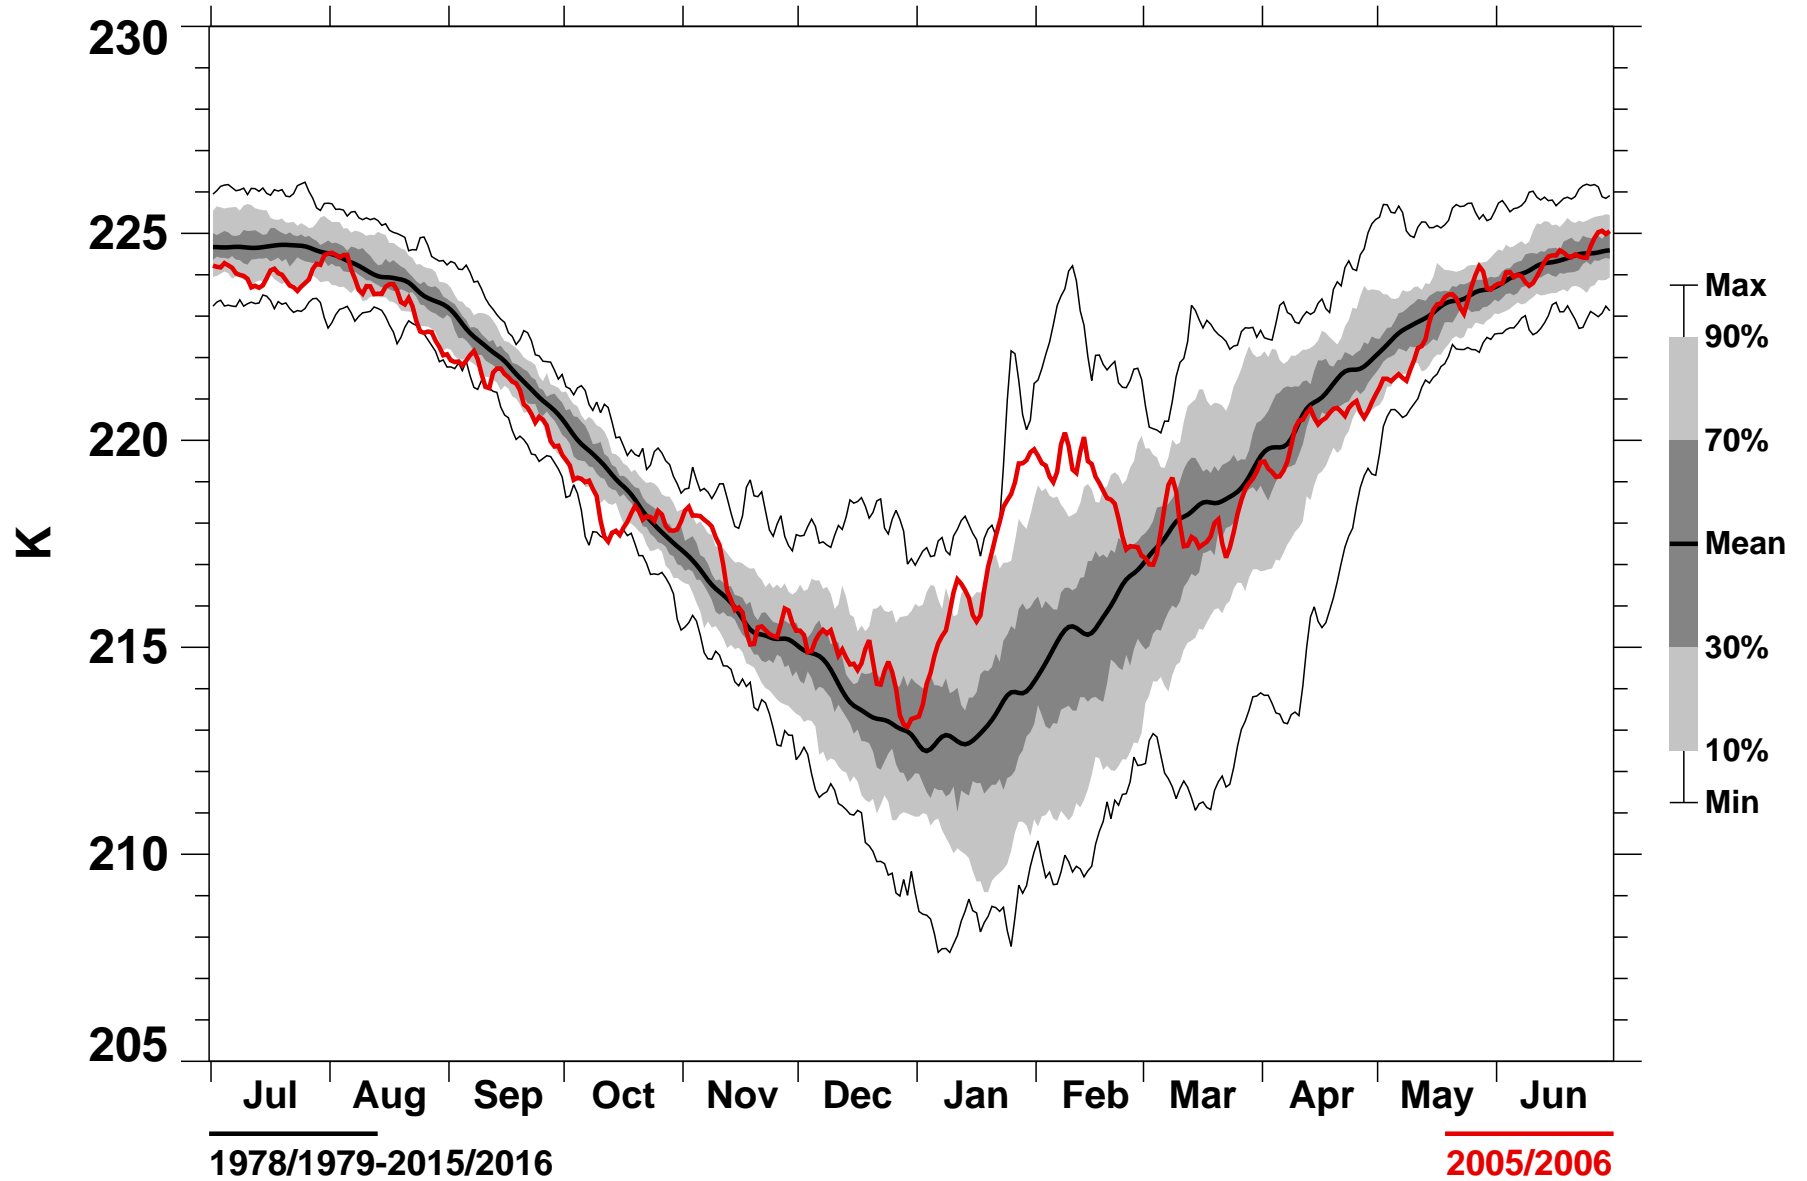

# 55-75°N Zonal Mean Temperature 100 hPa MERRA

1978/1979-2015/2016

2005/2006

2016-07-07T14:10:52Z