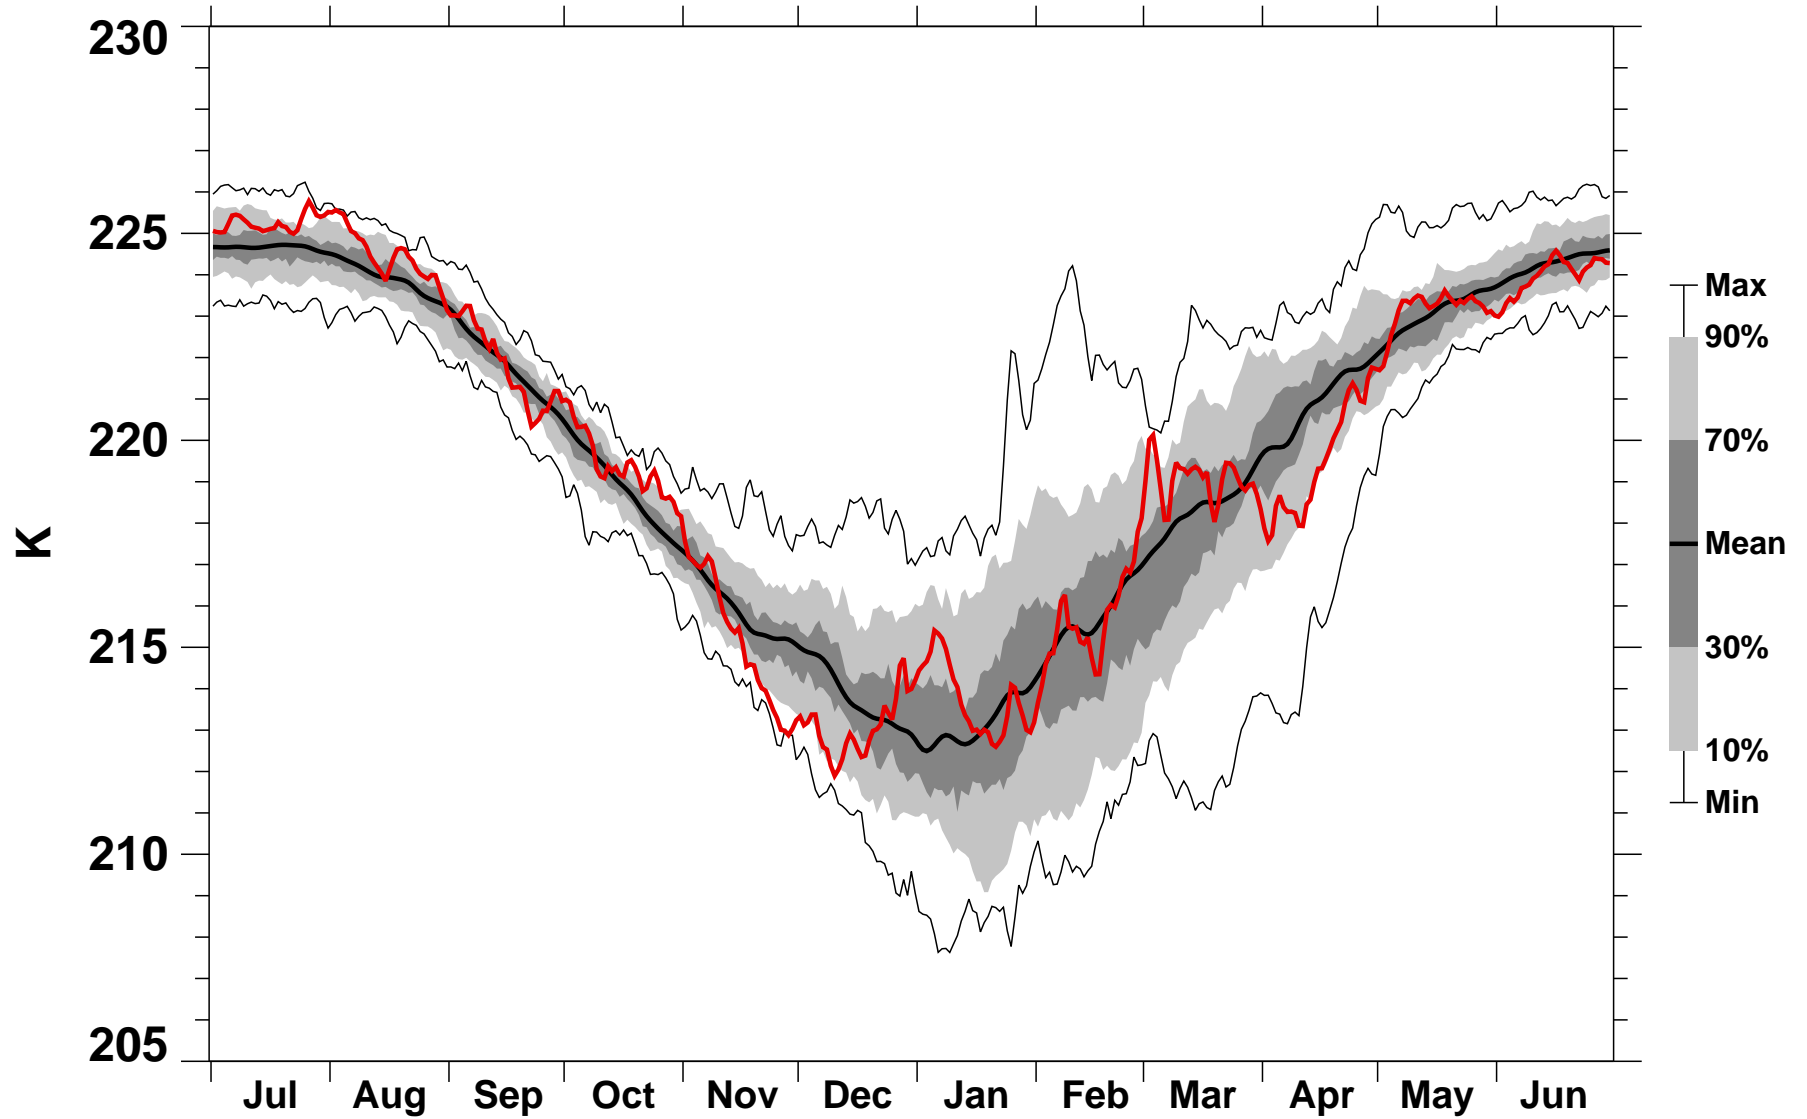

# 55-75°N Zonal Mean Temperature 100 hPa MERRA

1978/1979-2015/2016

2006/2007

2016-07-07T14:10:08Z