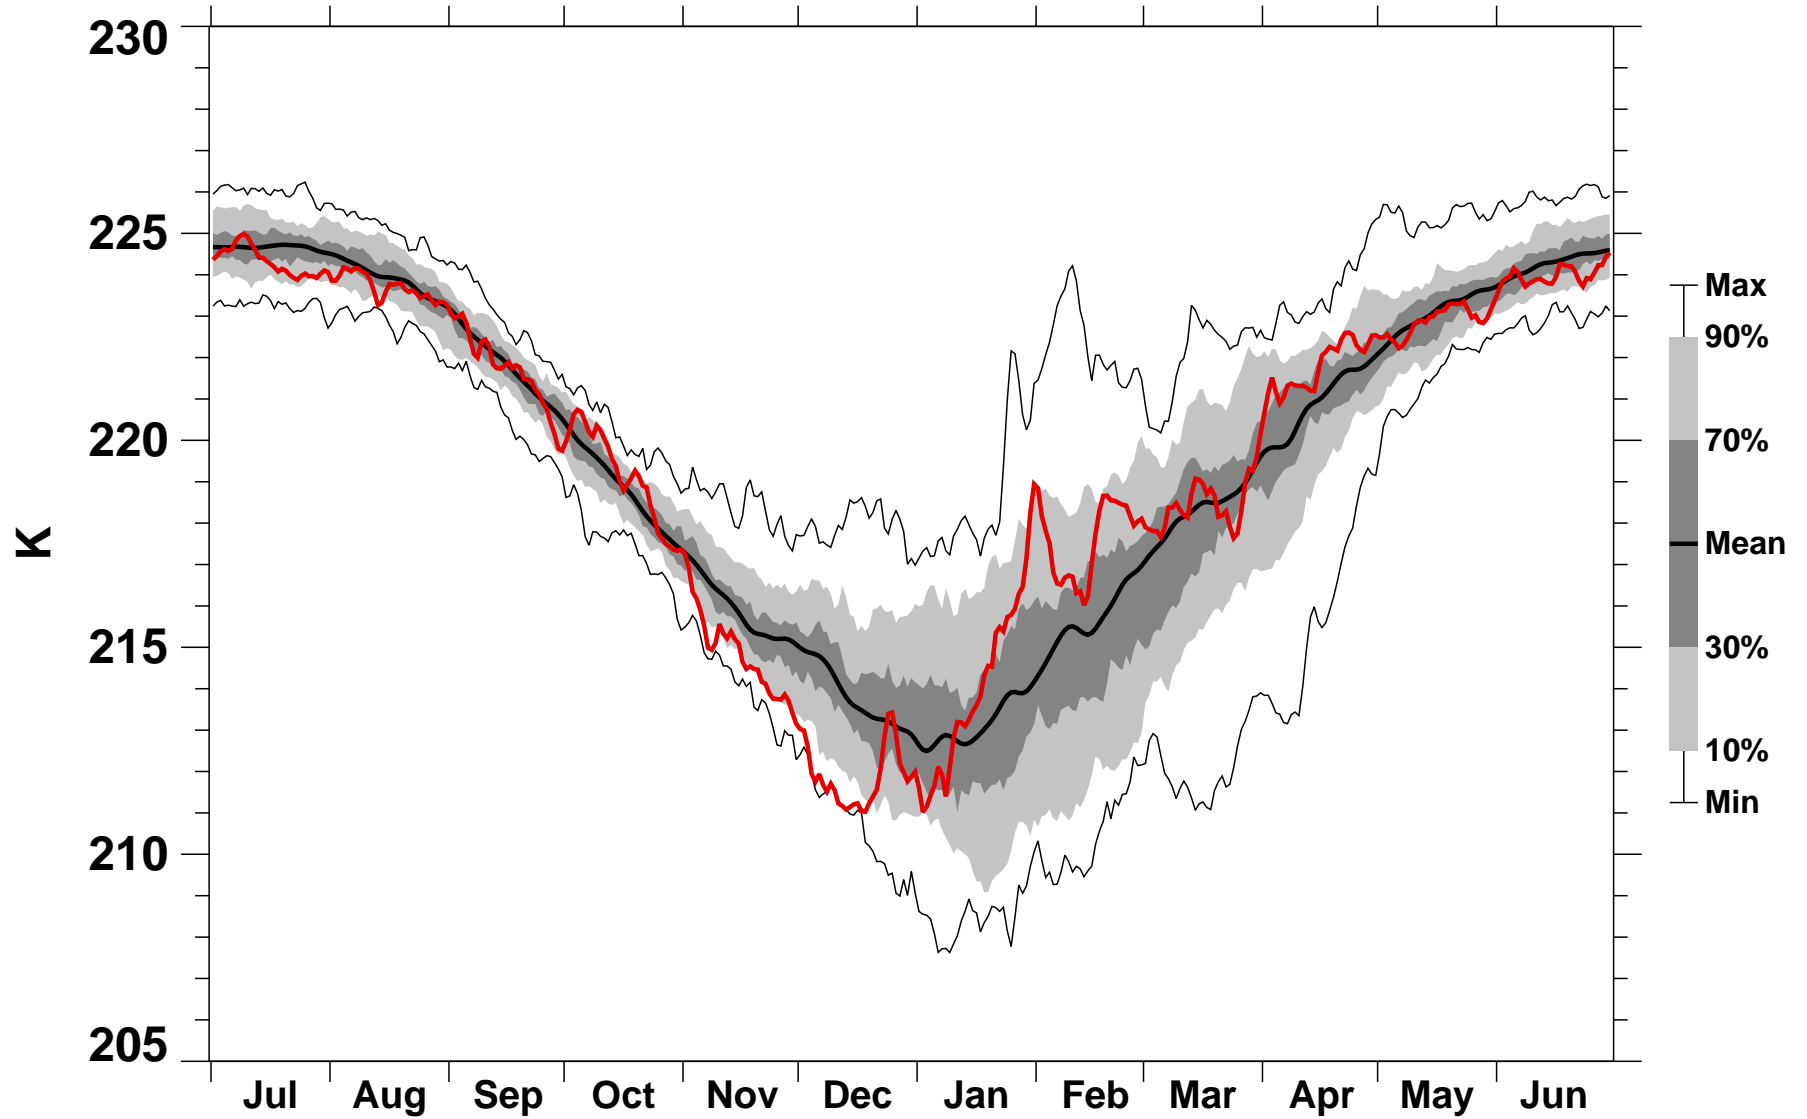

# 55-75°N Zonal Mean Temperature 100 hPa MERRA

1978/1979-2015/2016

2011/2012

2016-07-07T14:06:22Z