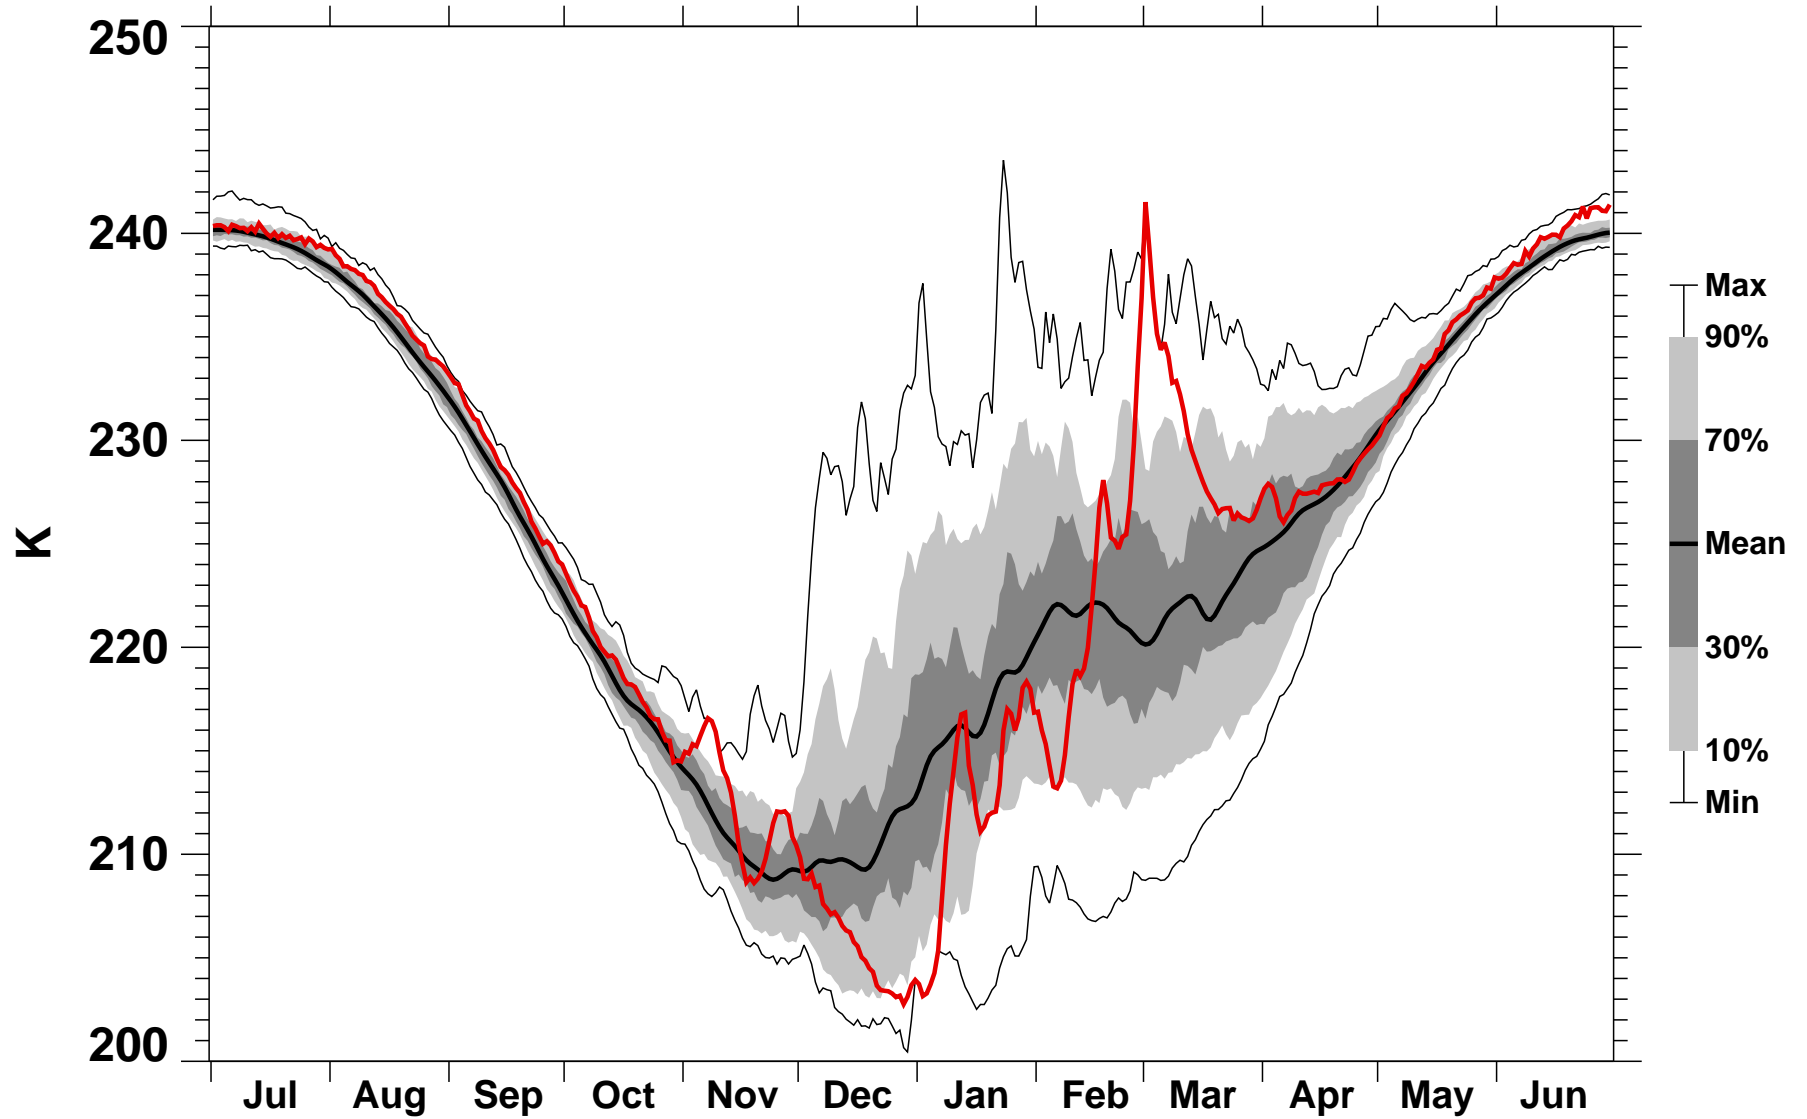

# 55-75°N Zonal Mean Temperature 10 hPa MERRA

1978/1979-2015/2016

1979/1980

2016-07-07T14:30:23Z