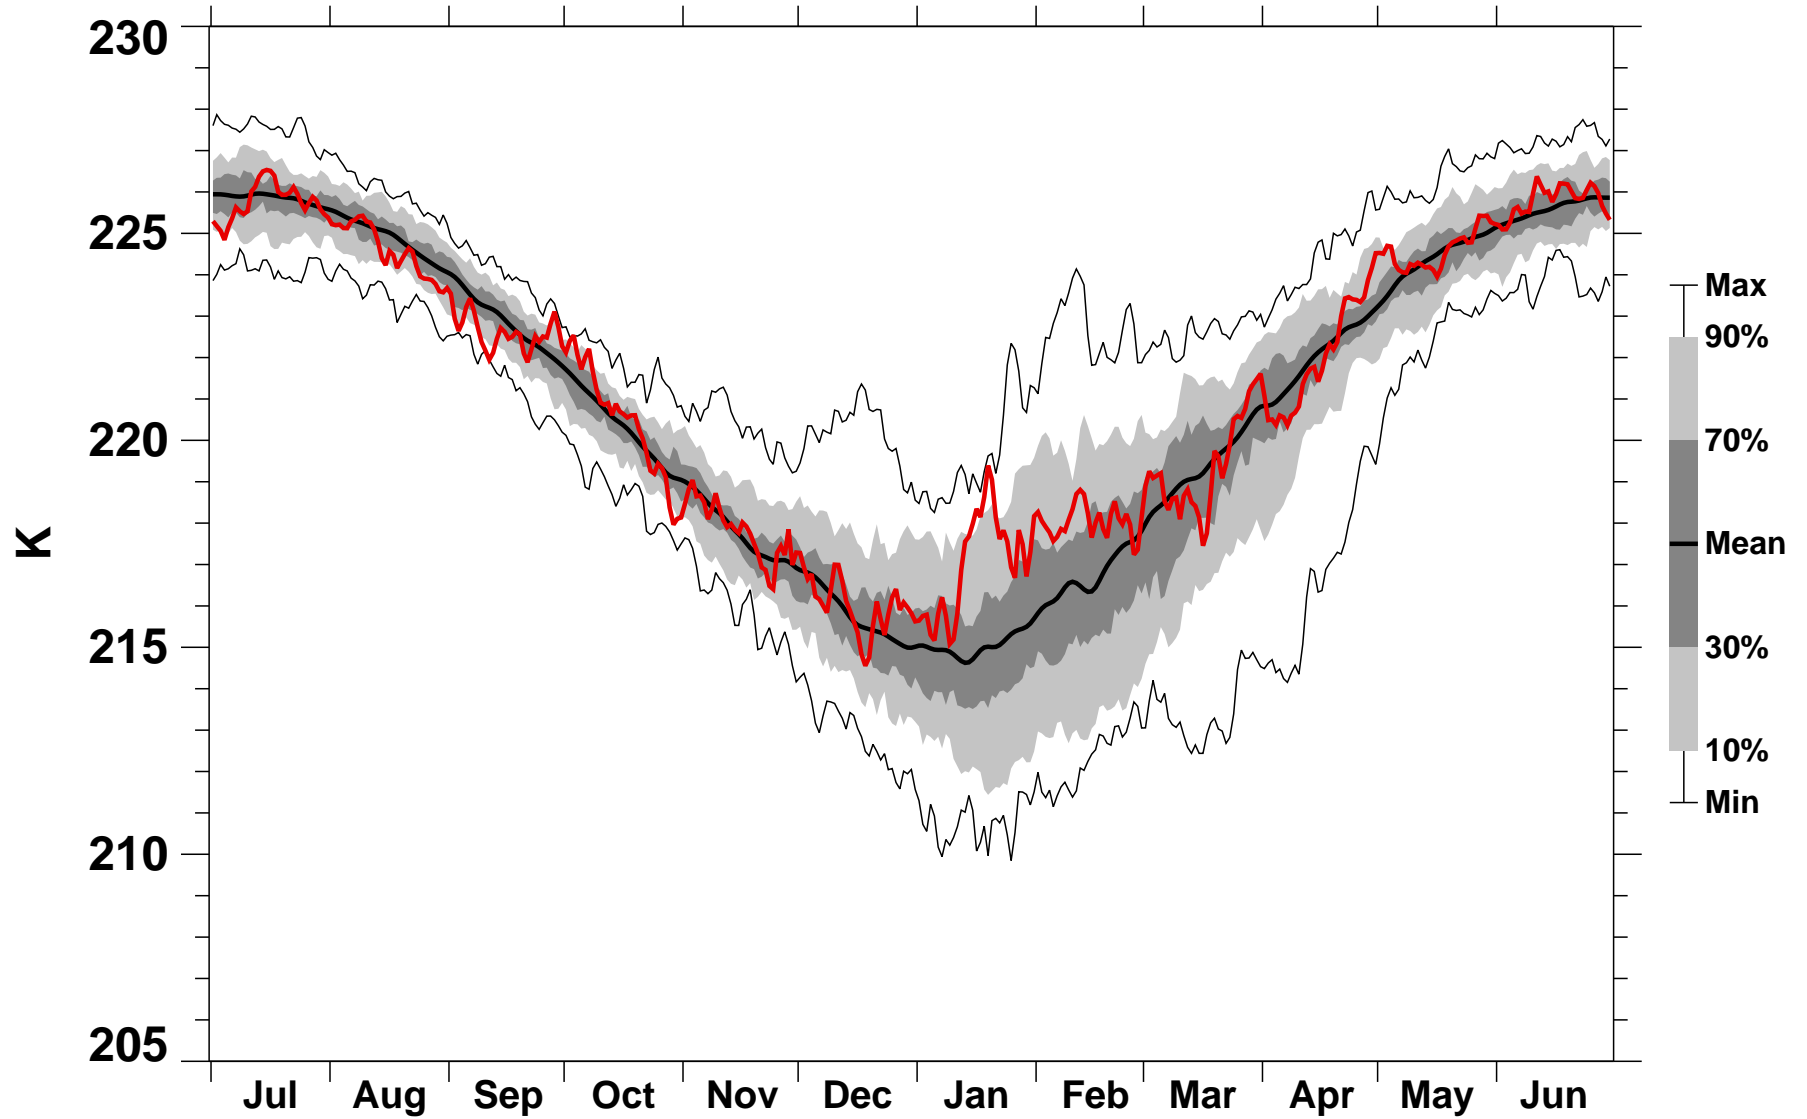

# 55-75°N Zonal Mean Temperature 150 hPa MERRA

1978/1979-2015/2016

2002/2003

2016-07-07T14:13:06Z