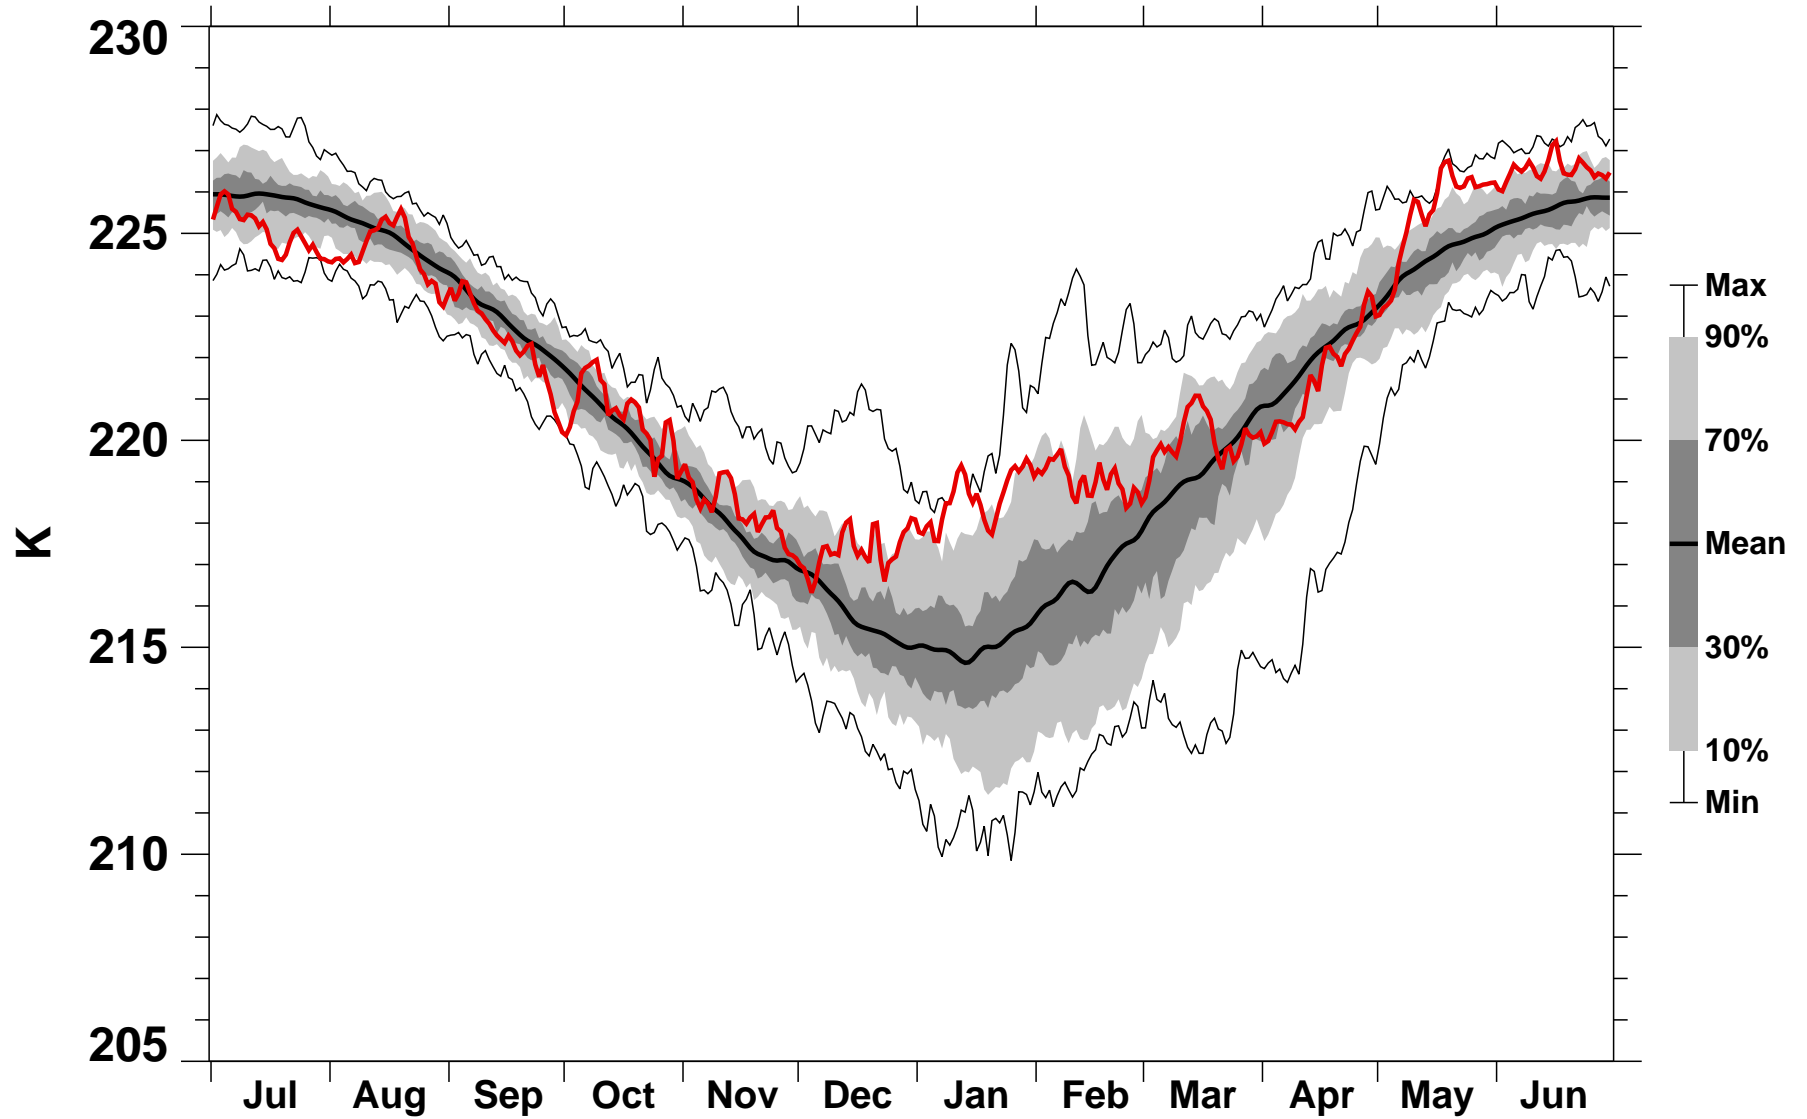

# 55-75°N Zonal Mean Temperature 150 hPa MERRA

1978/1979-2015/2016

2003/2004

2016-07-07T14:12:22Z