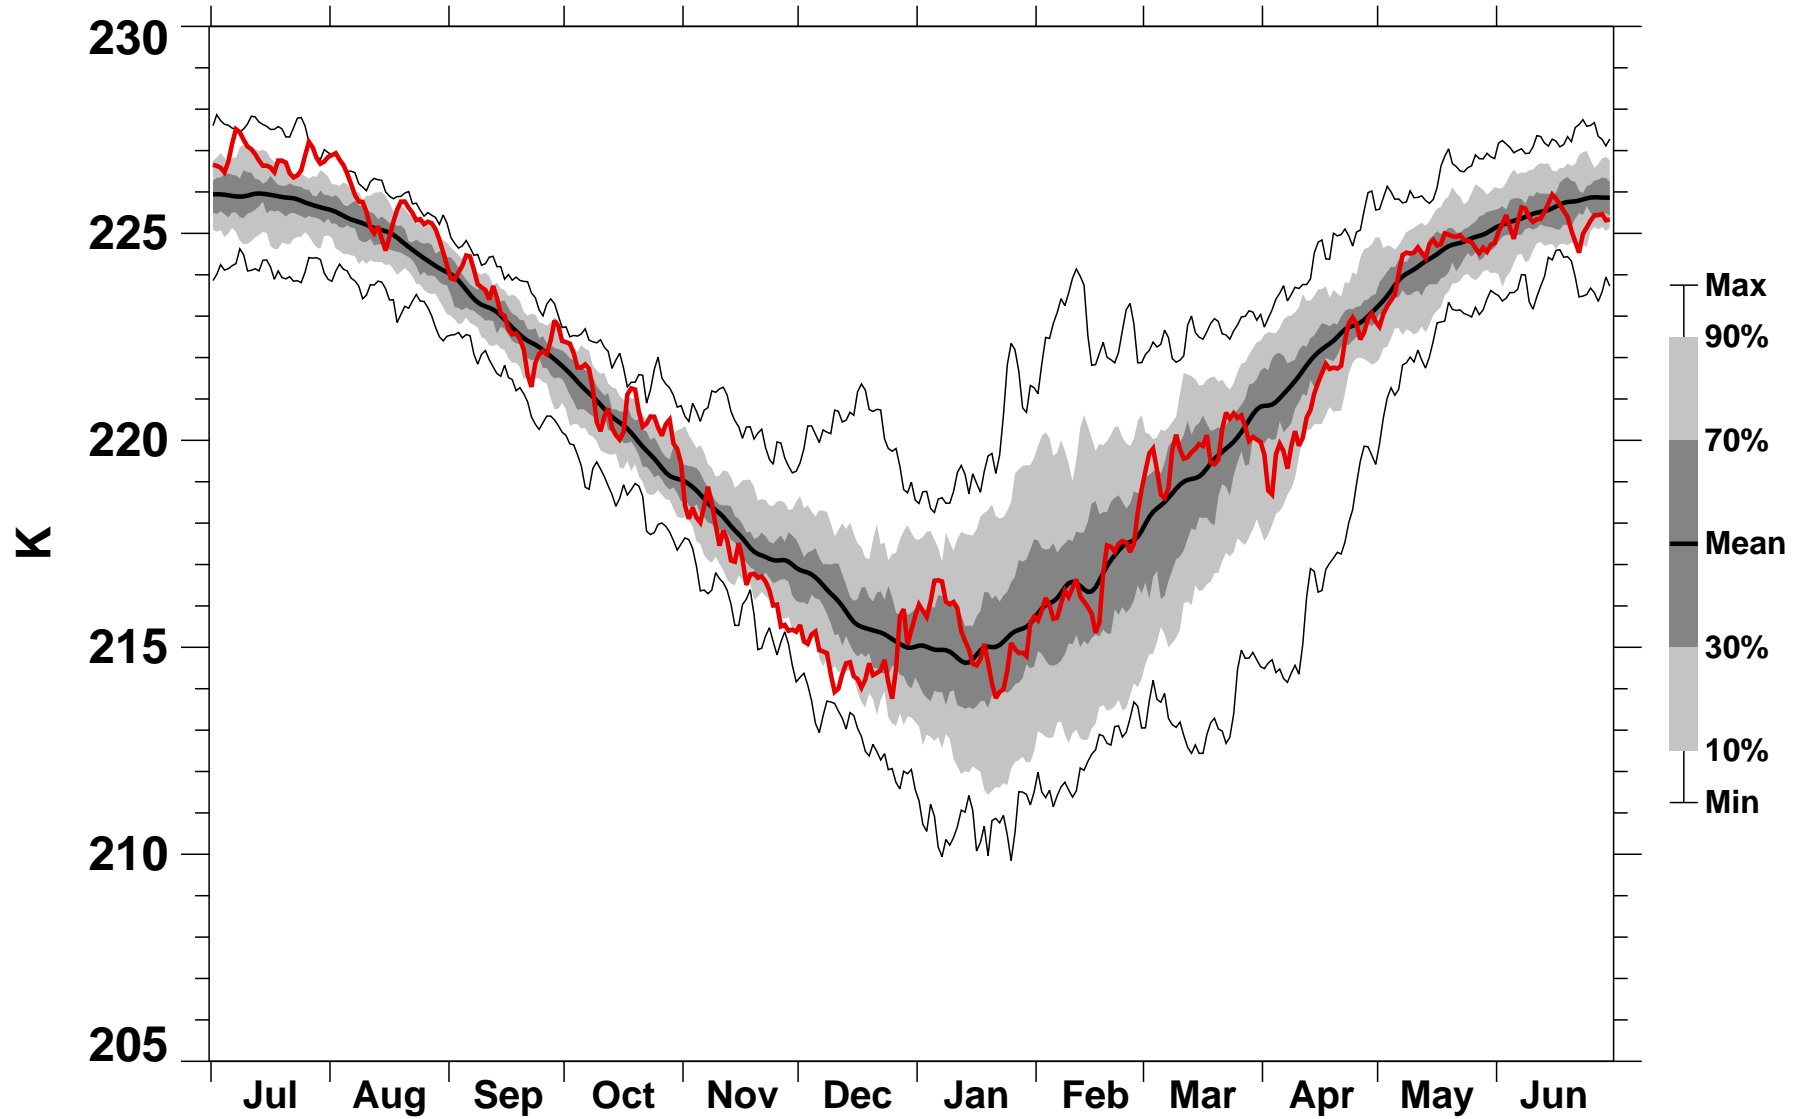

# 55-75°N Zonal Mean Temperature 150 hPa MERRA

1978/1979-2015/2016

2006/2007

2016-07-07T14:10:08Z