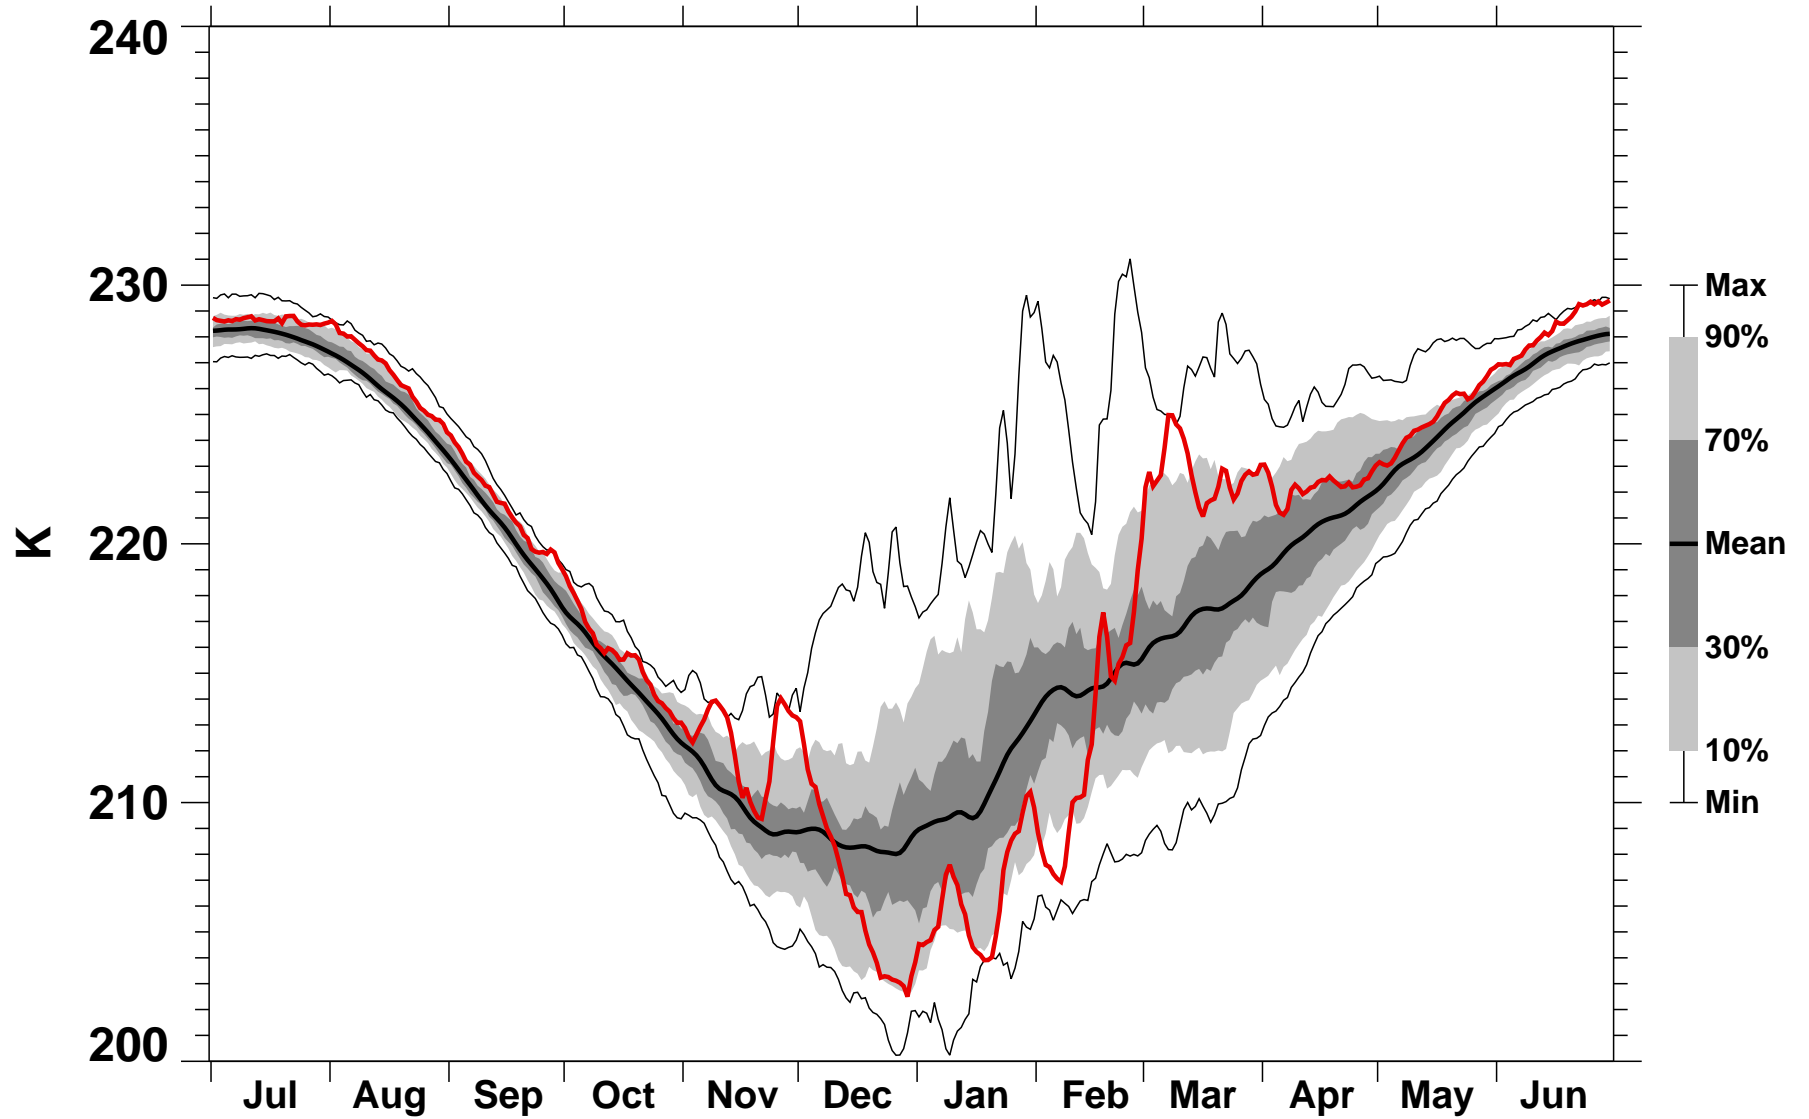

# 55-75°N Zonal Mean Temperature 30 hPa MERRA

1978/1979-2015/2016

1979/1980

2016-07-07T14:30:23Z