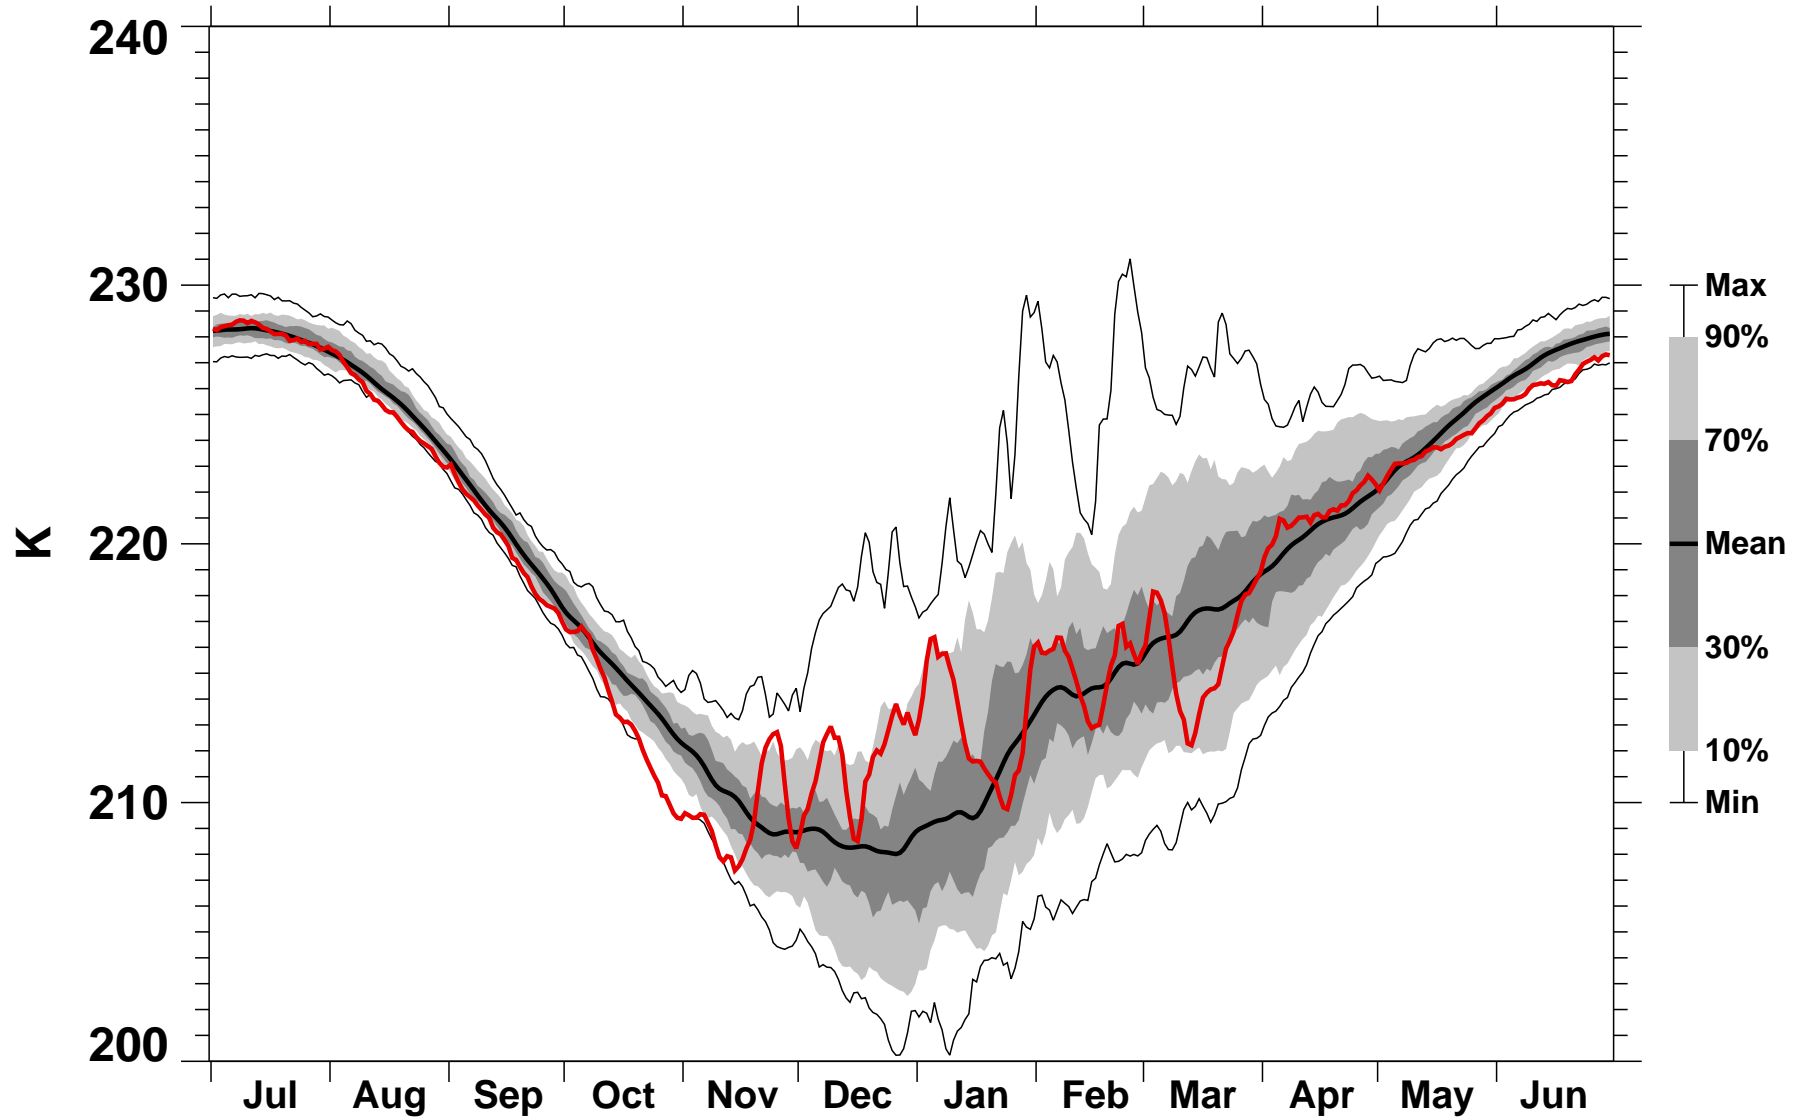

# 55-75°N Zonal Mean Temperature 30 hPa MERRA

1978/1979-2015/2016

1997/1998

2016-07-07T14:16:56Z