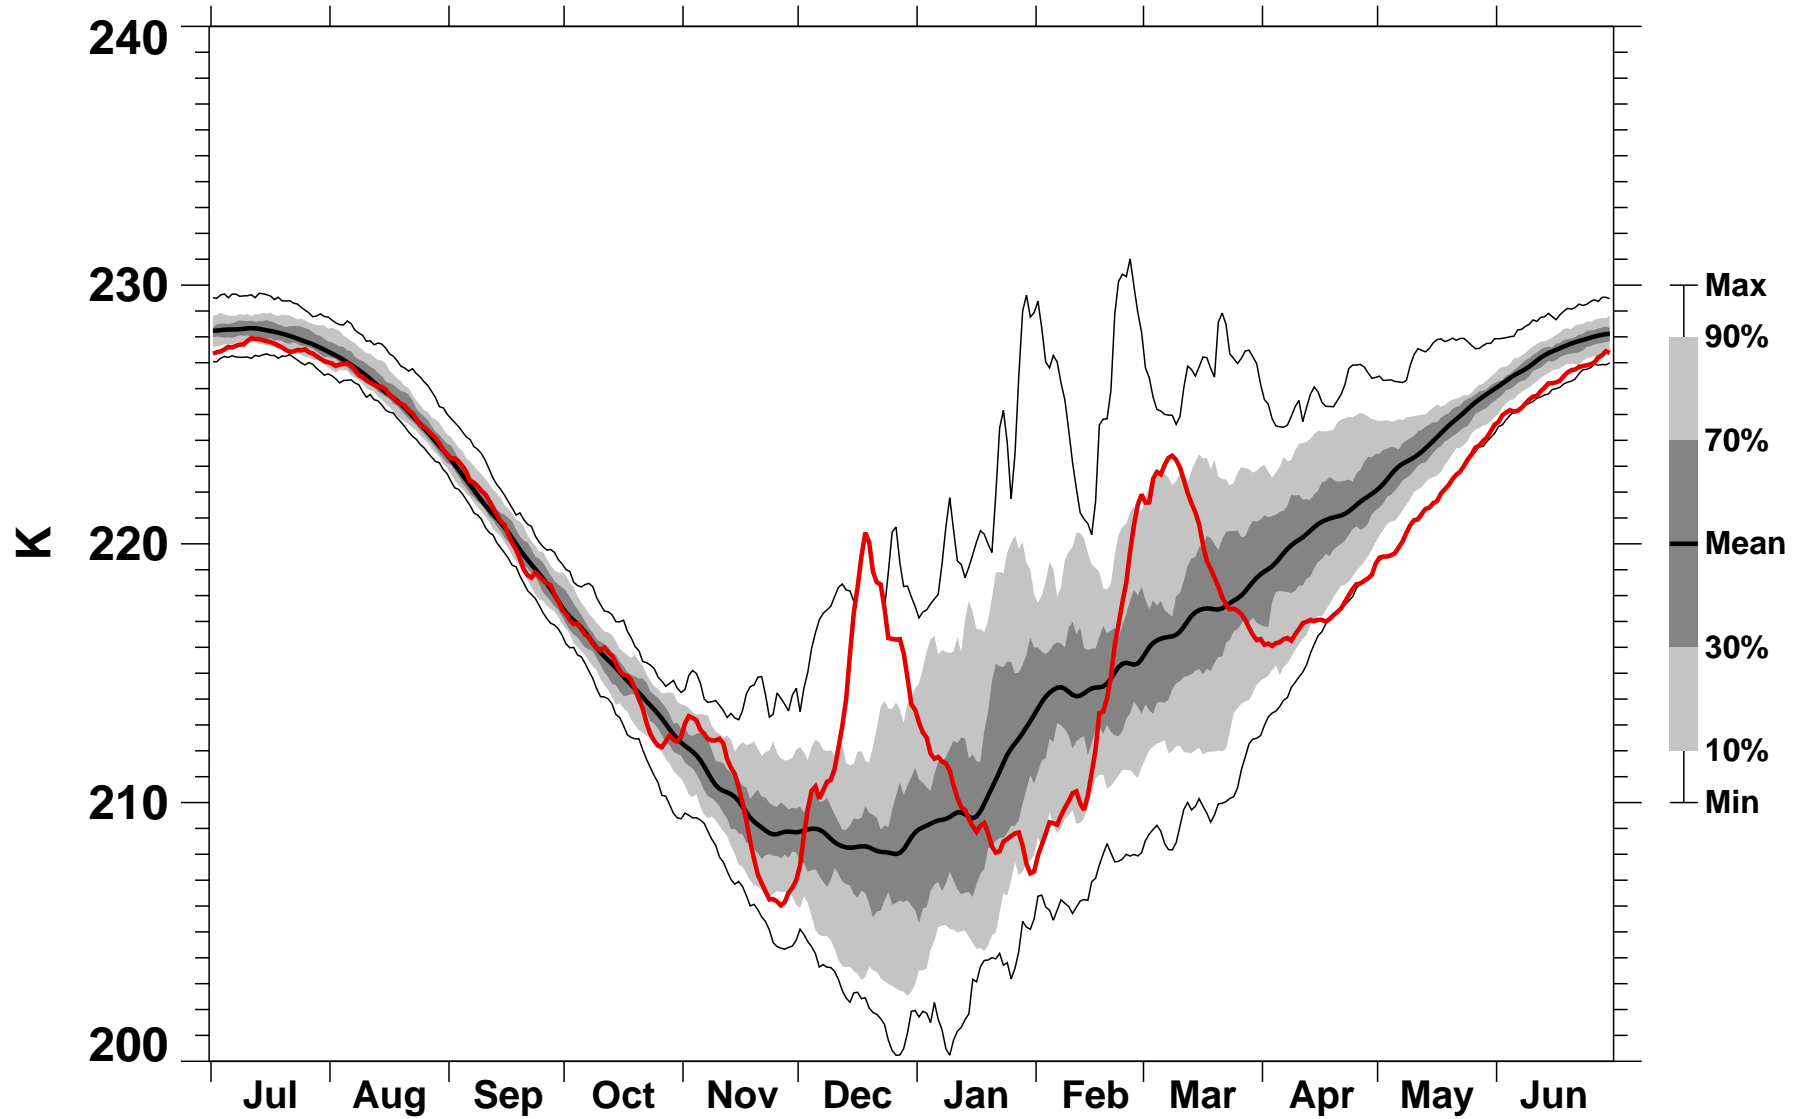

# 55-75°N Zonal Mean Temperature 30 hPa MERRA

1978/1979-2015/2016

1998/1999

2016-07-07T14:16:11Z