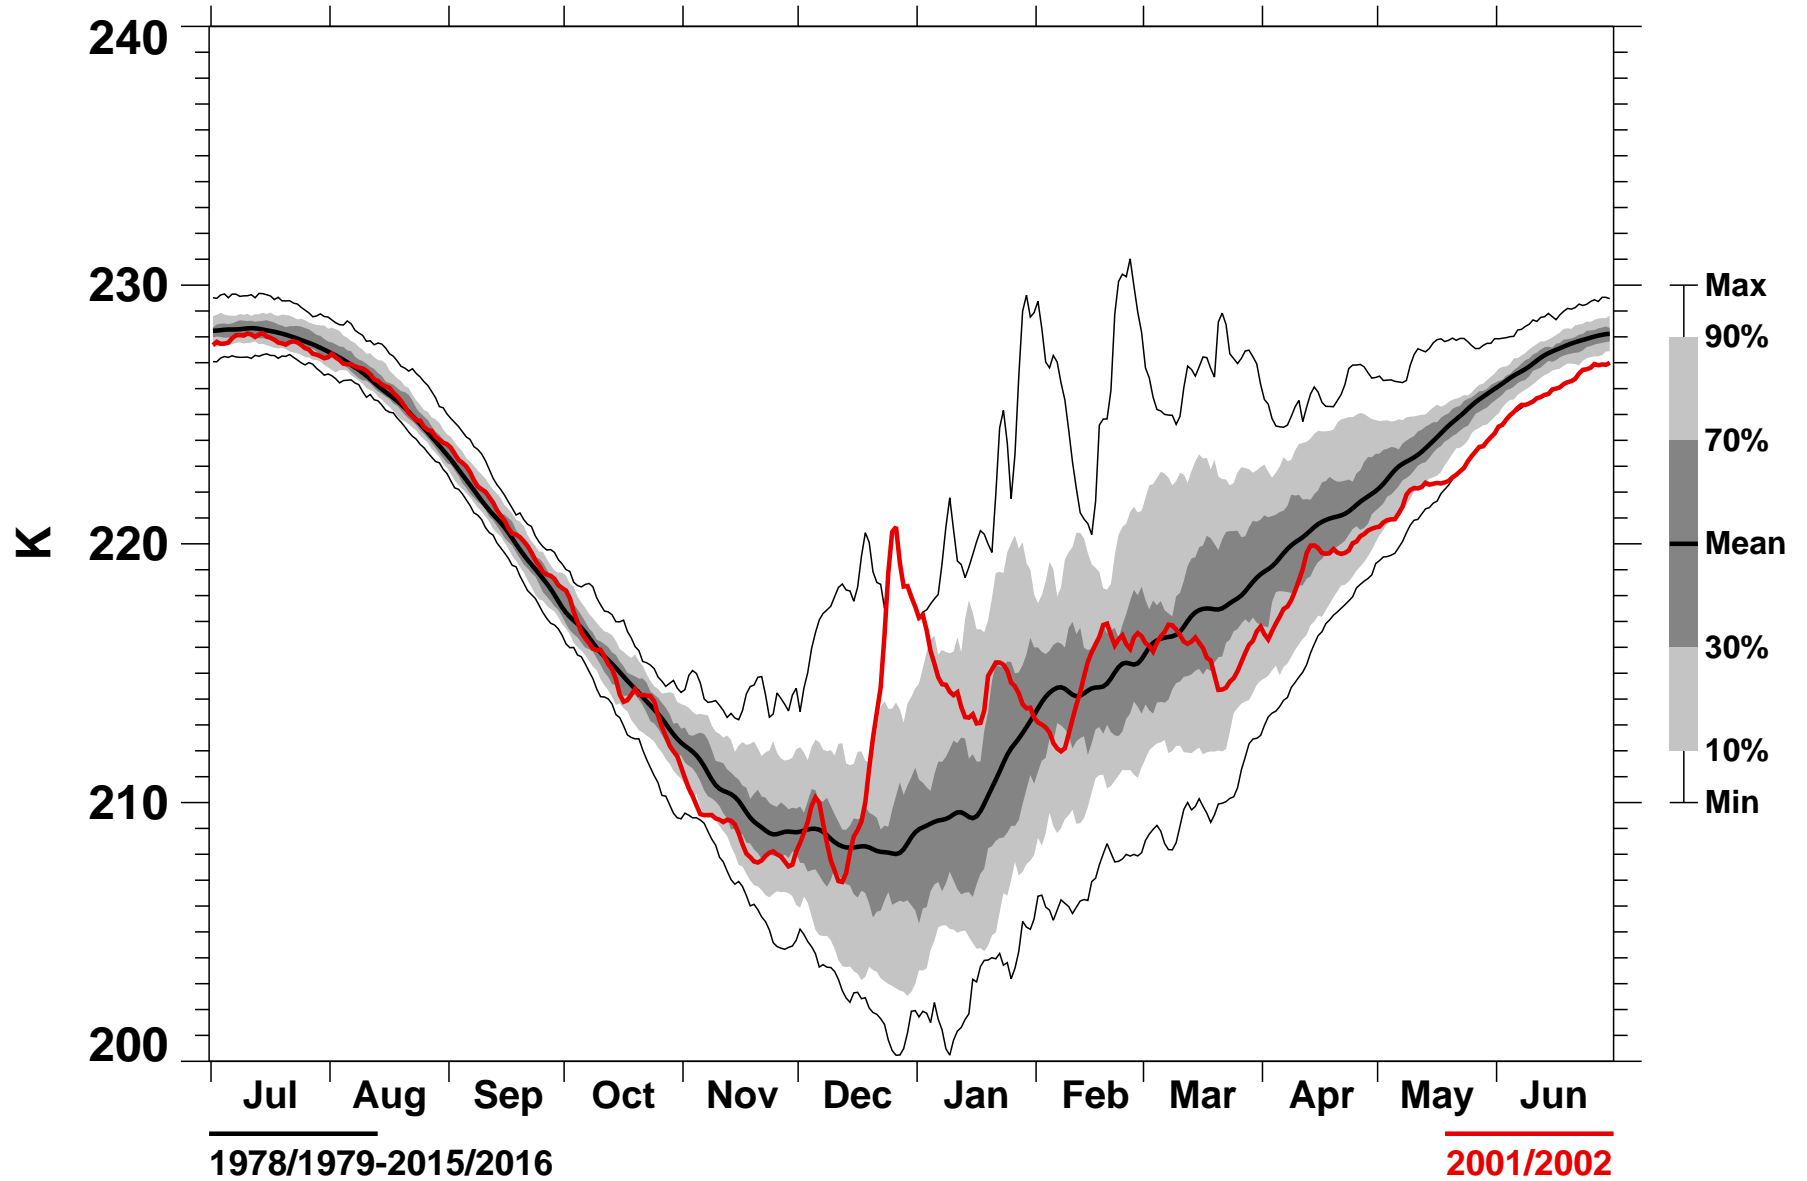

55-75°N Zonal Mean Temperature 30 hPa MERRA

1978/1979-2015/2016

2001/2002

2016-07-07T14:13:53Z