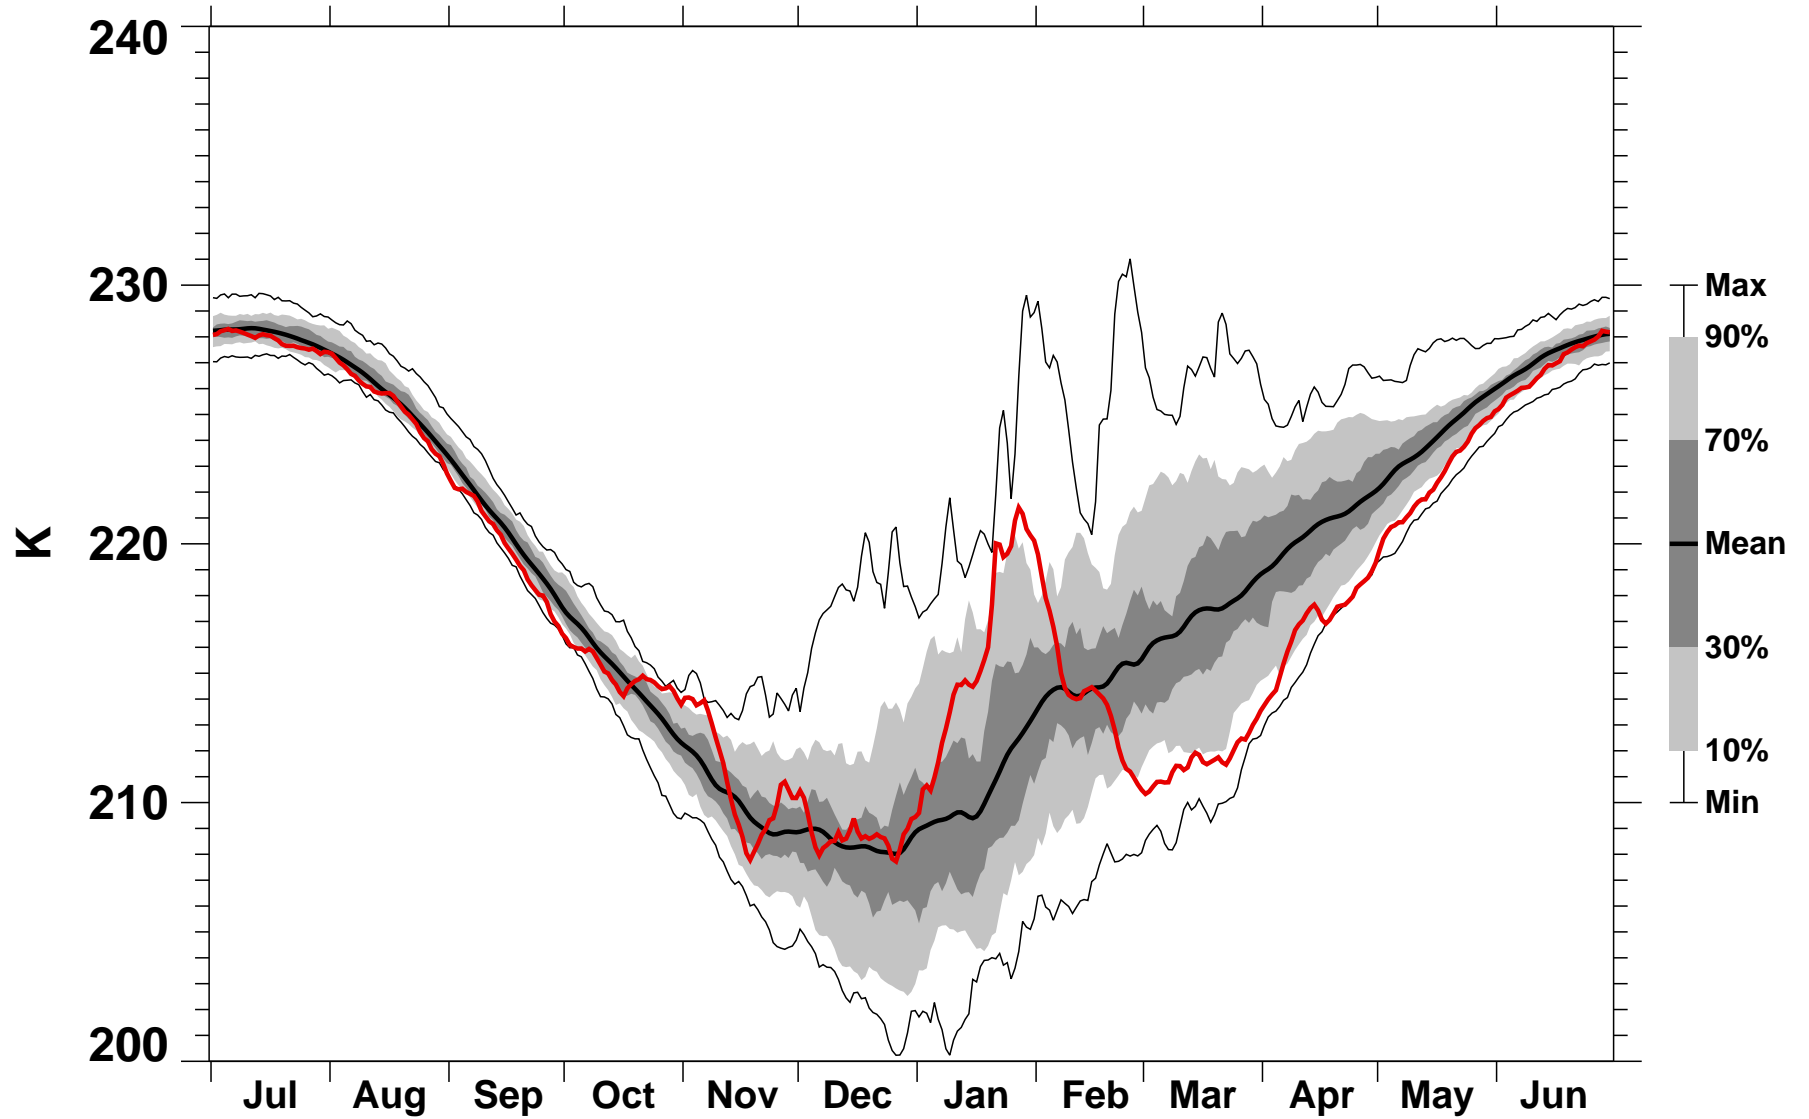

55-75°N Zonal Mean Temperature 30 hPa MERRA

1978/1979-2015/2016

2005/2006

2016-07-07T14:10:53Z