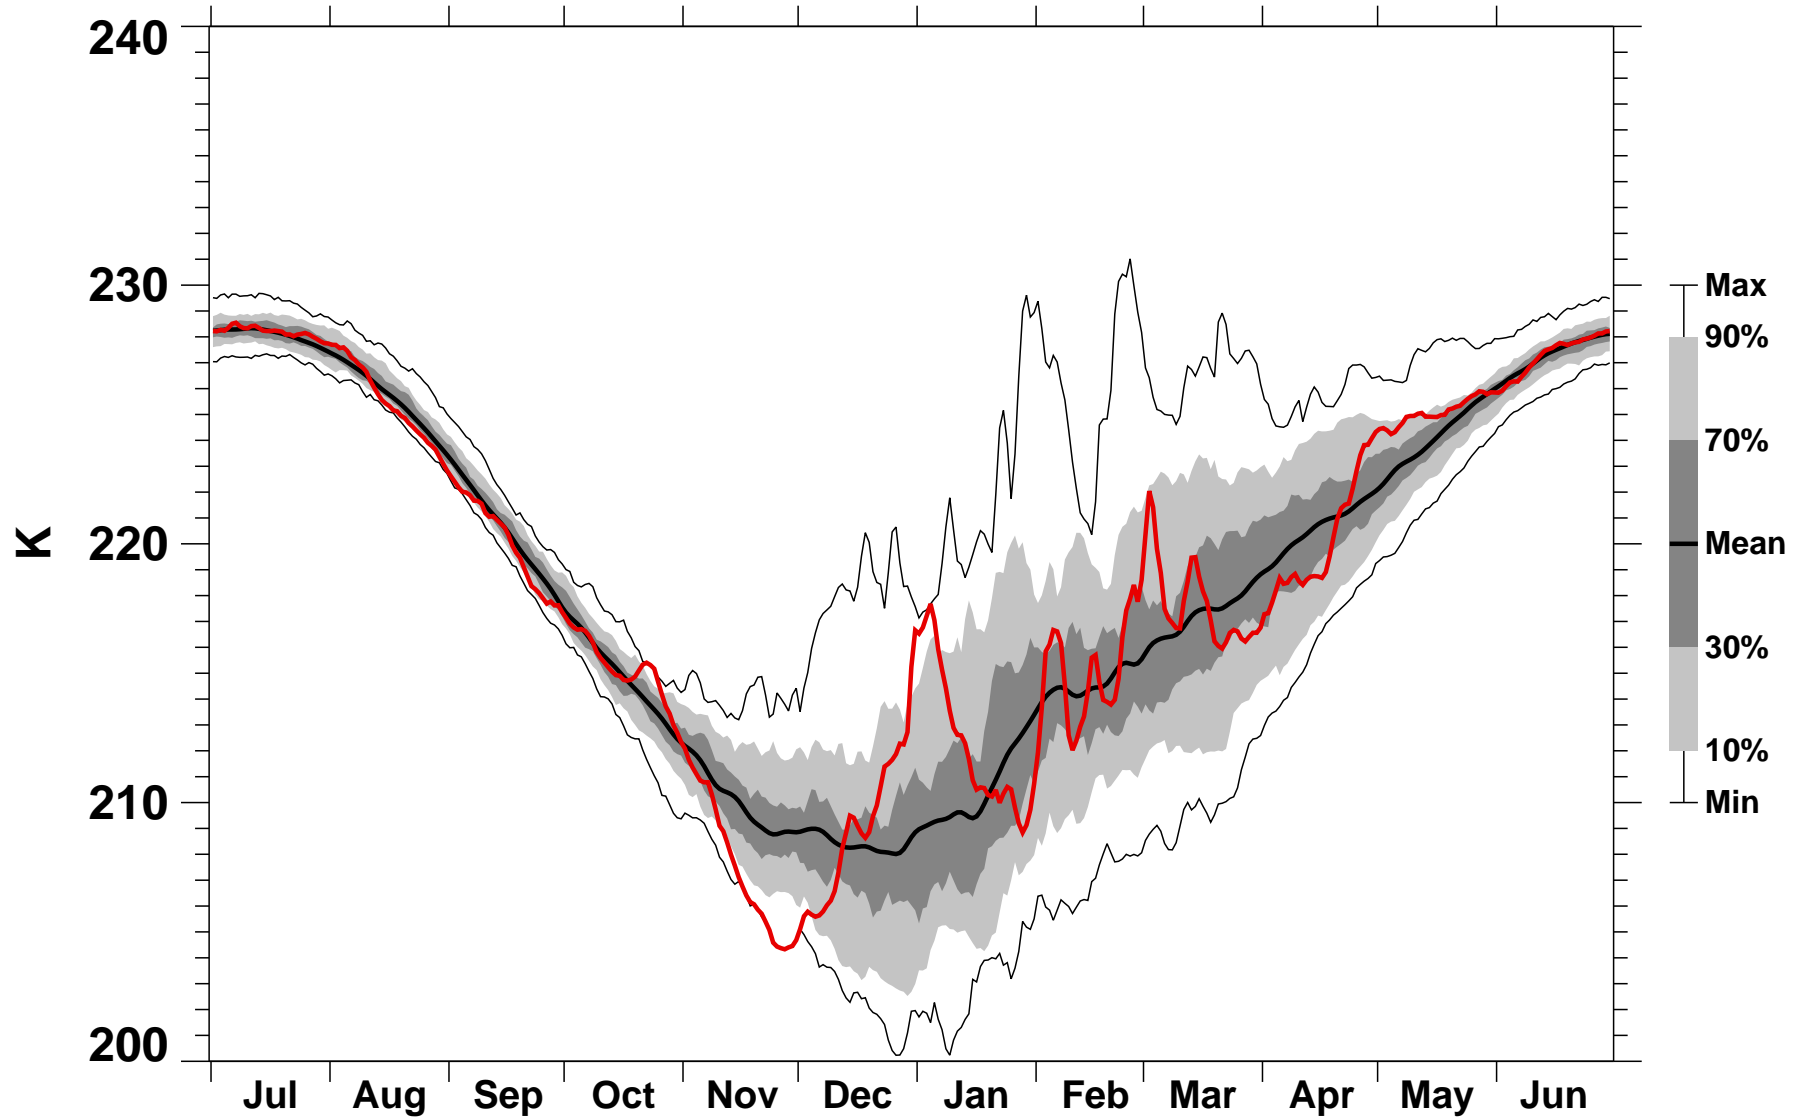

55-75°N Zonal Mean Temperature 30 hPa MERRA

1978/1979-2015/2016

2006/2007

2016-07-07T14:10:09Z