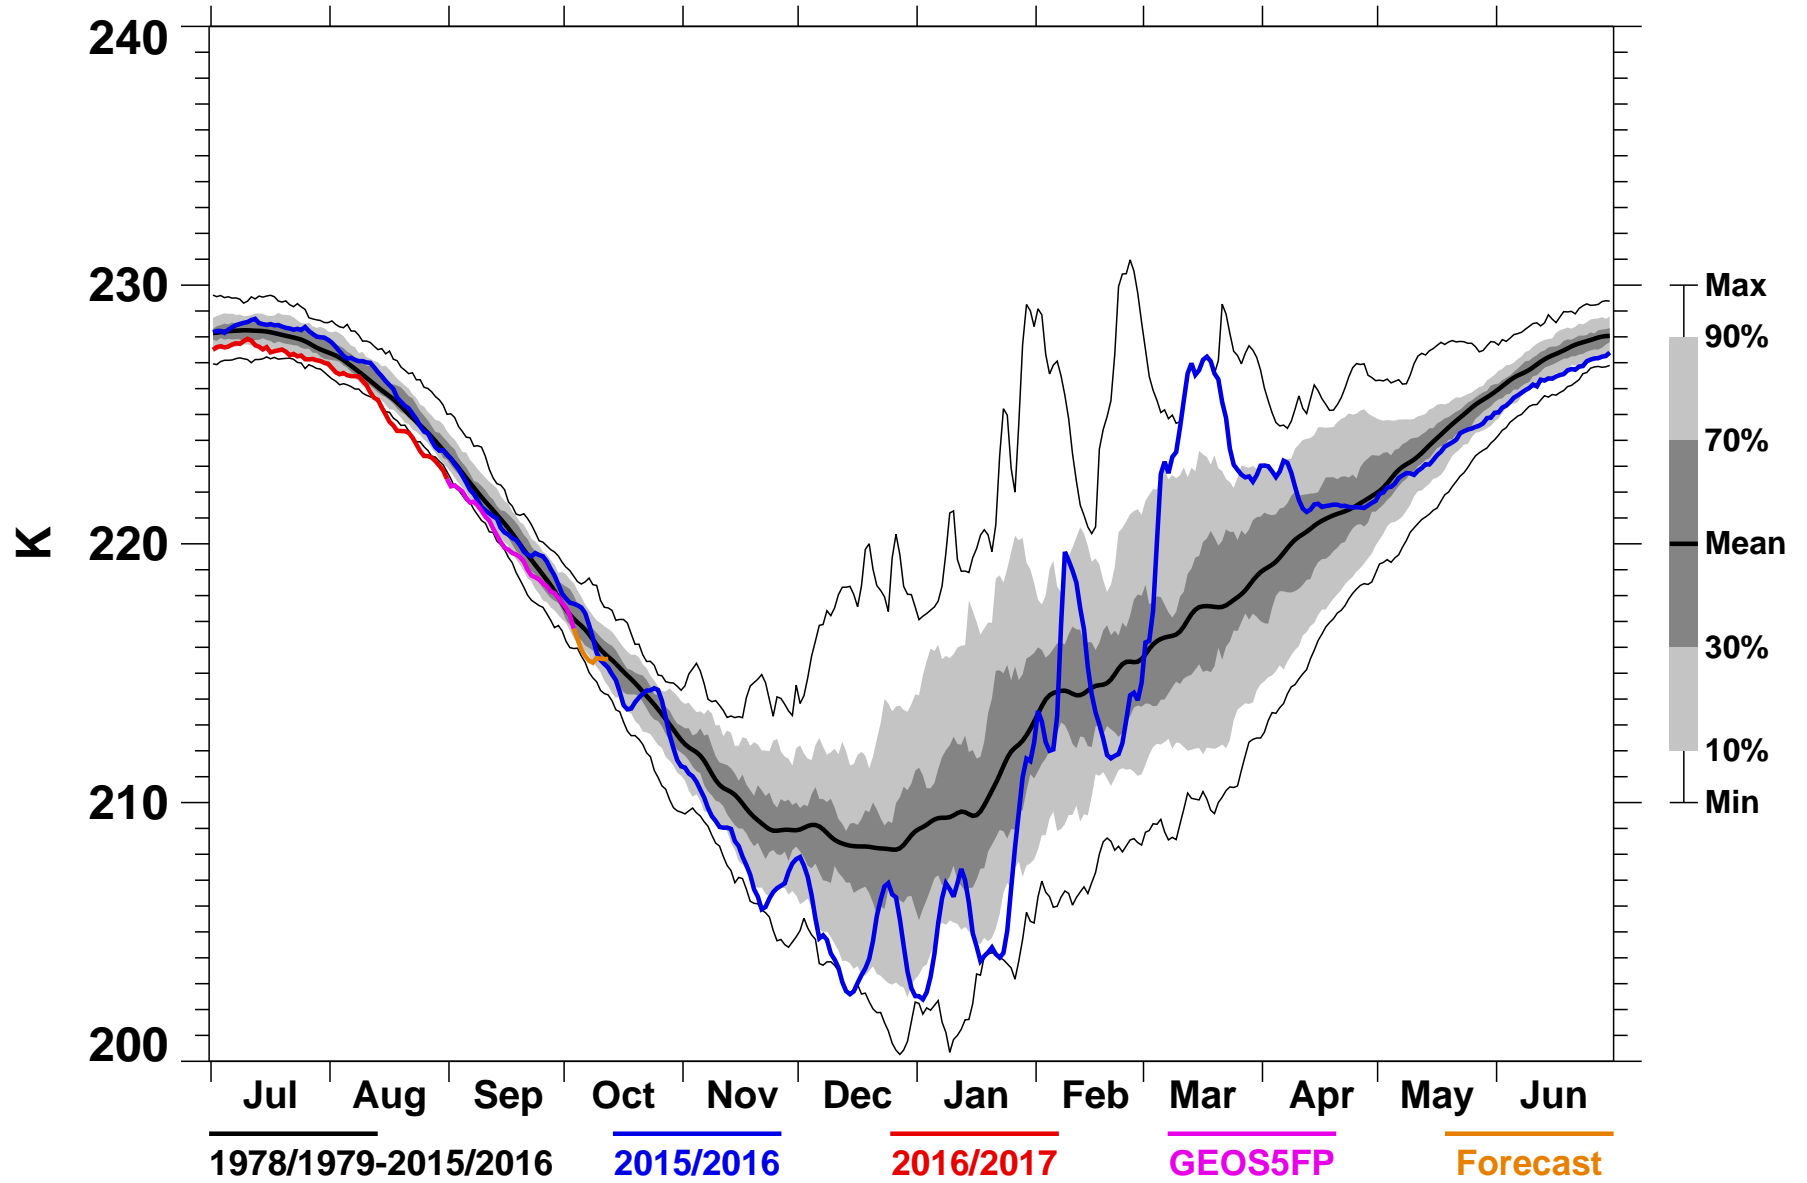

55-75°N Zonal Mean Temperature 30 hPa MERRA2

P. Newman (NASA), E. Nash (SSAI), S. Pawson (NASA)

2016-10-04T12:50:38Z