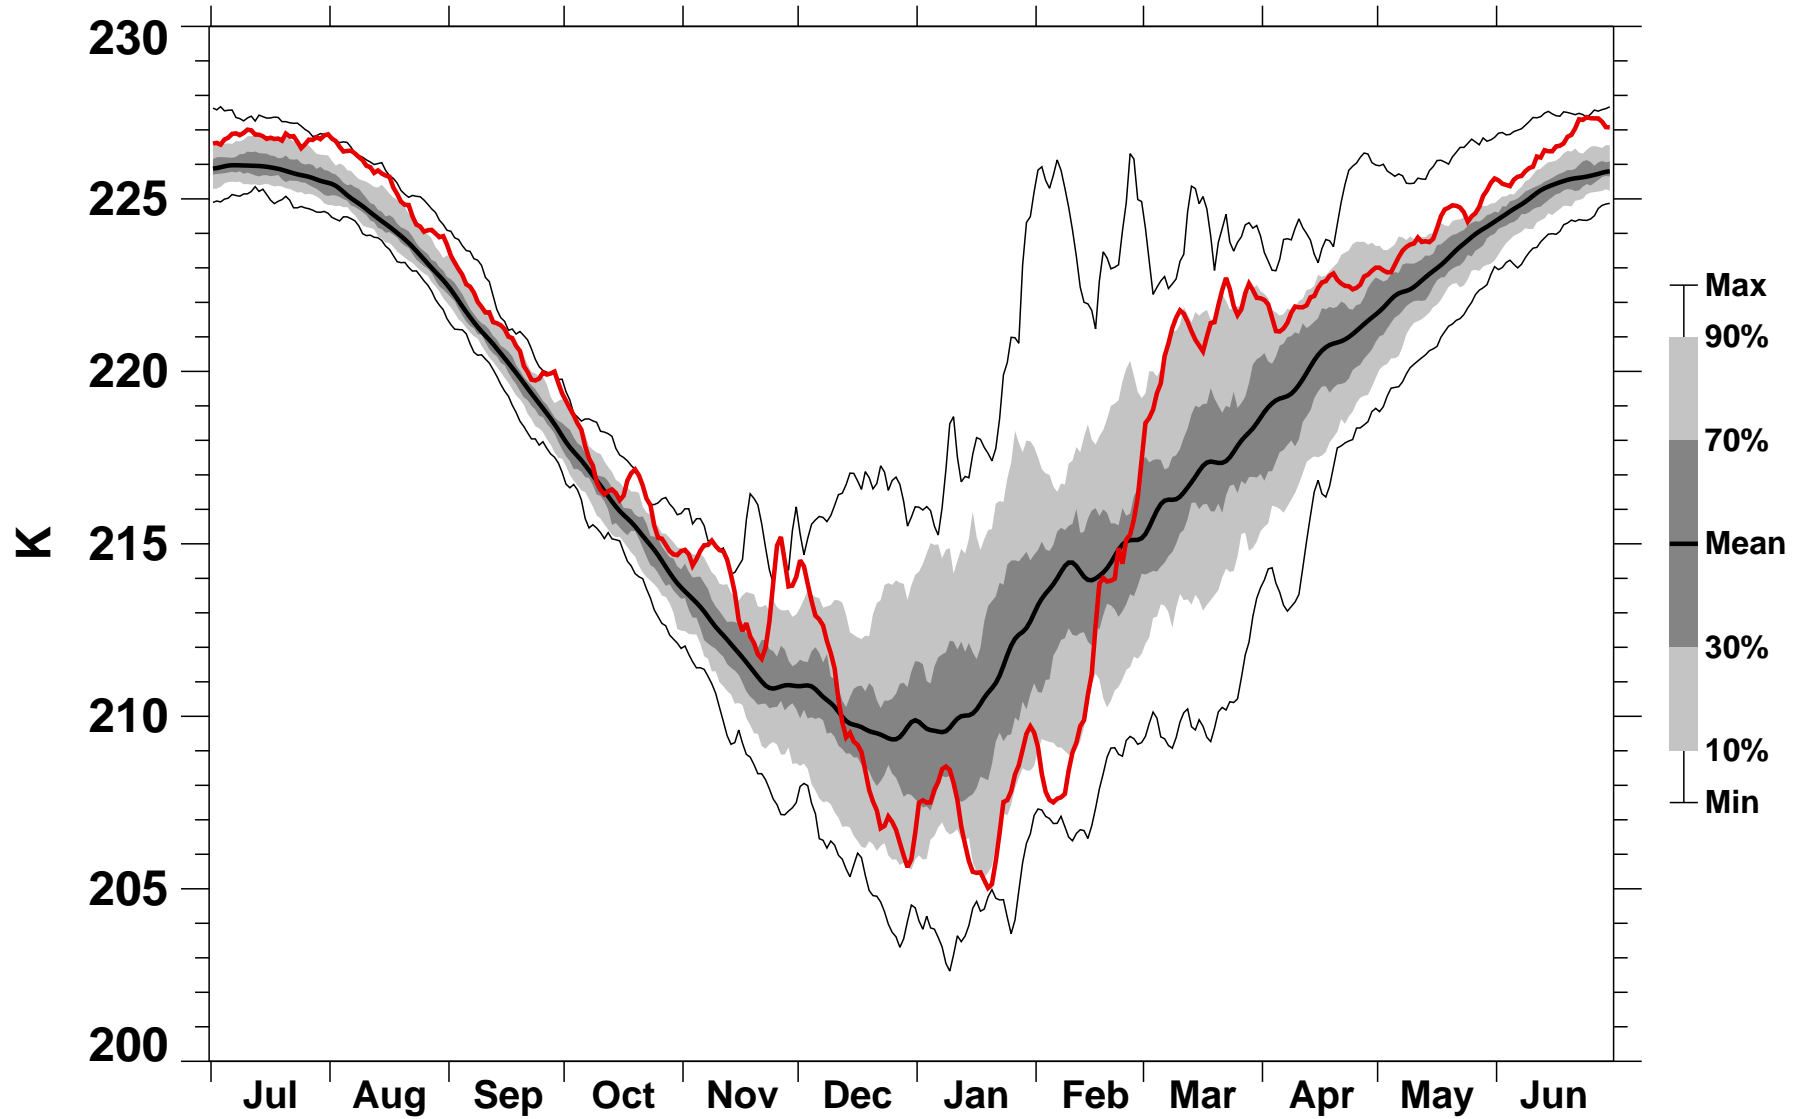

# 55-75°N Zonal Mean Temperature 50 hPa MERRA

1978/1979-2015/2016

1979/1980

2016-07-07T14:30:22Z