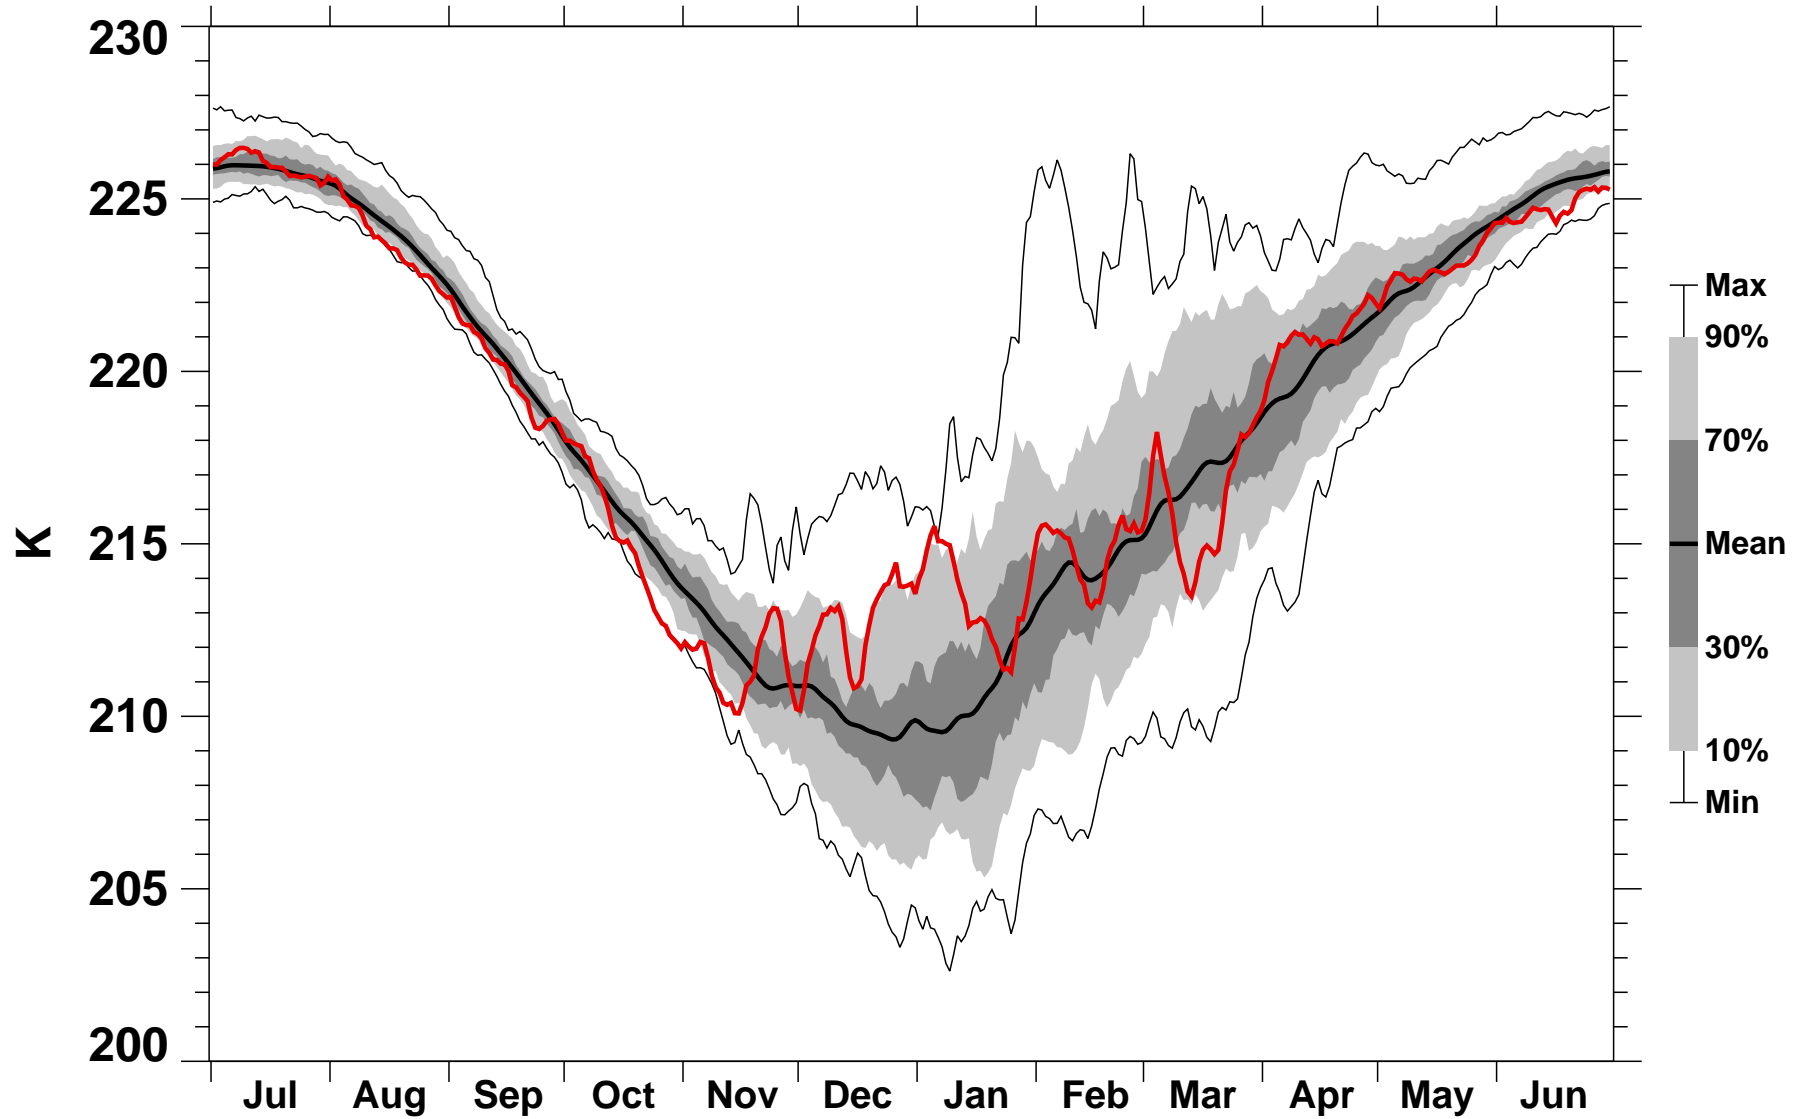

# 55-75°N Zonal Mean Temperature 50 hPa MERRA

1978/1979-2015/2016

1997/1998

2016-07-07T14:16:56Z