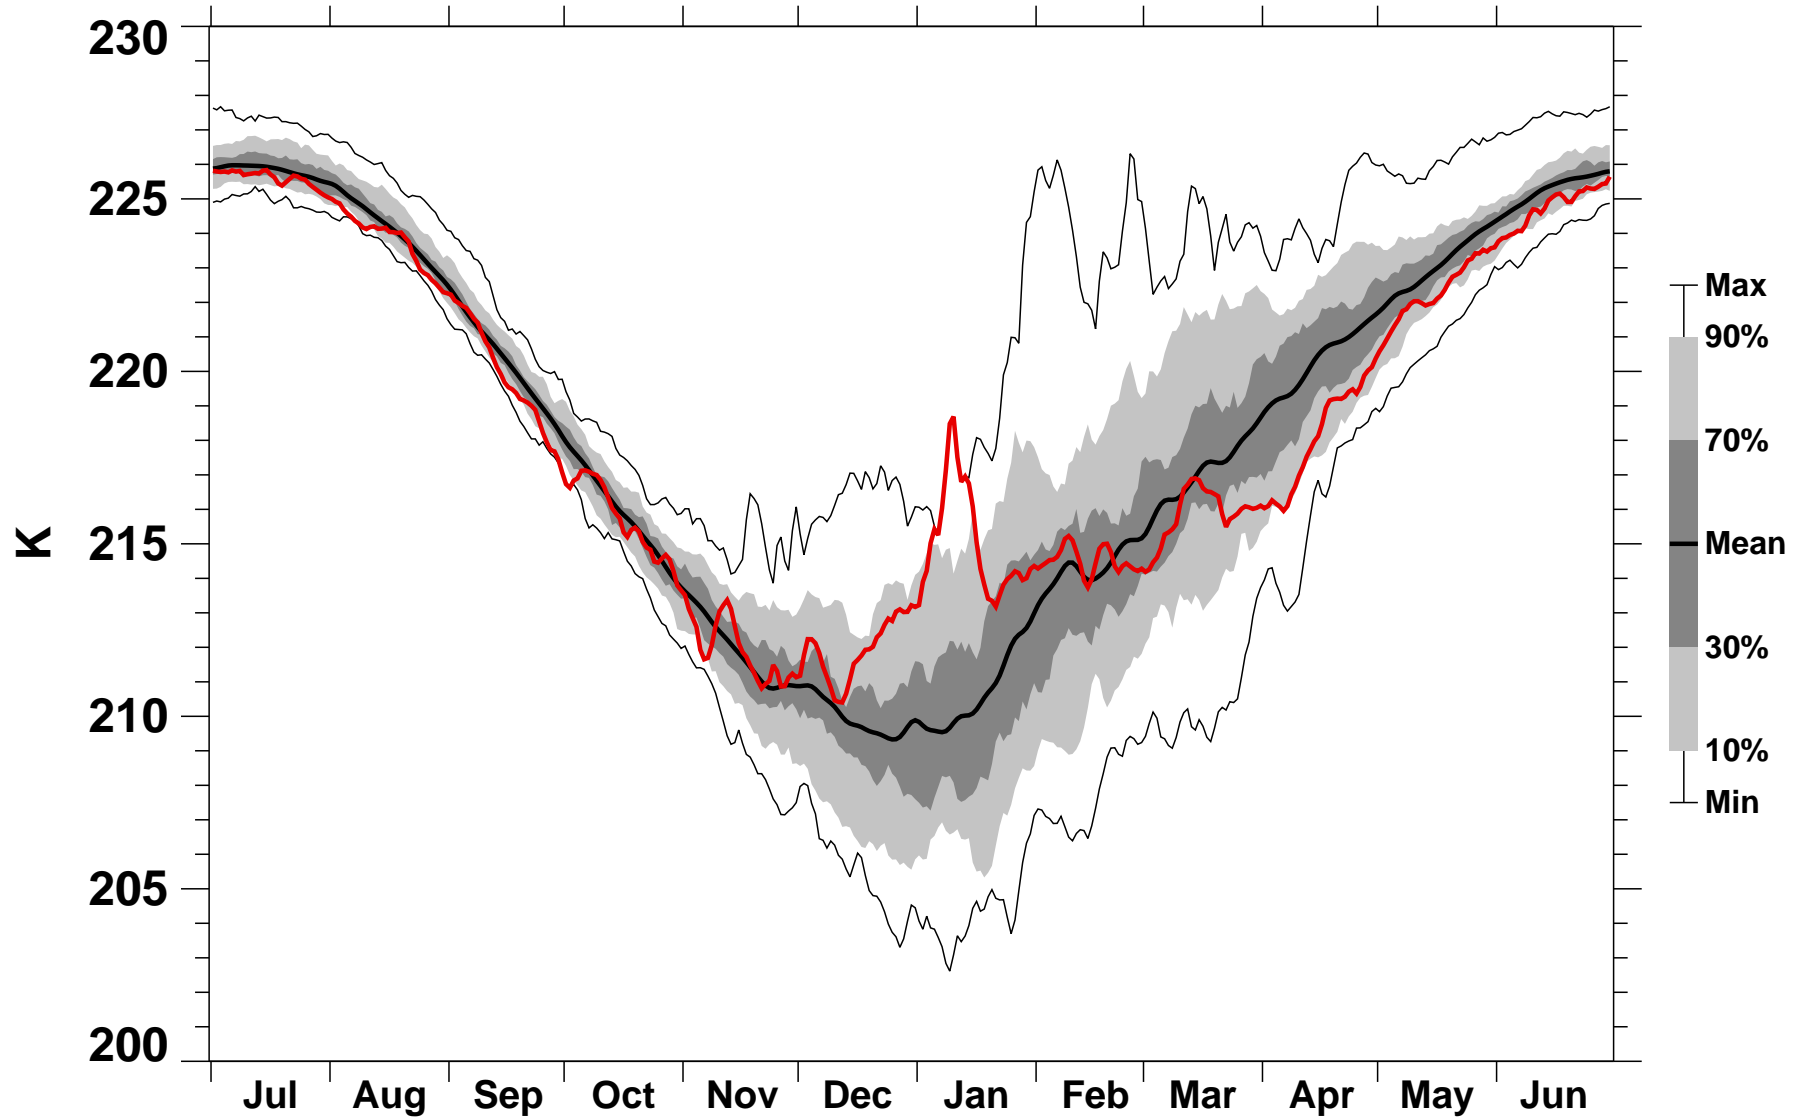

55-75°N Zonal Mean Temperature 50 hPa MERRA

1978/1979-2015/2016

2003/2004

2016-07-07T14:12:23Z