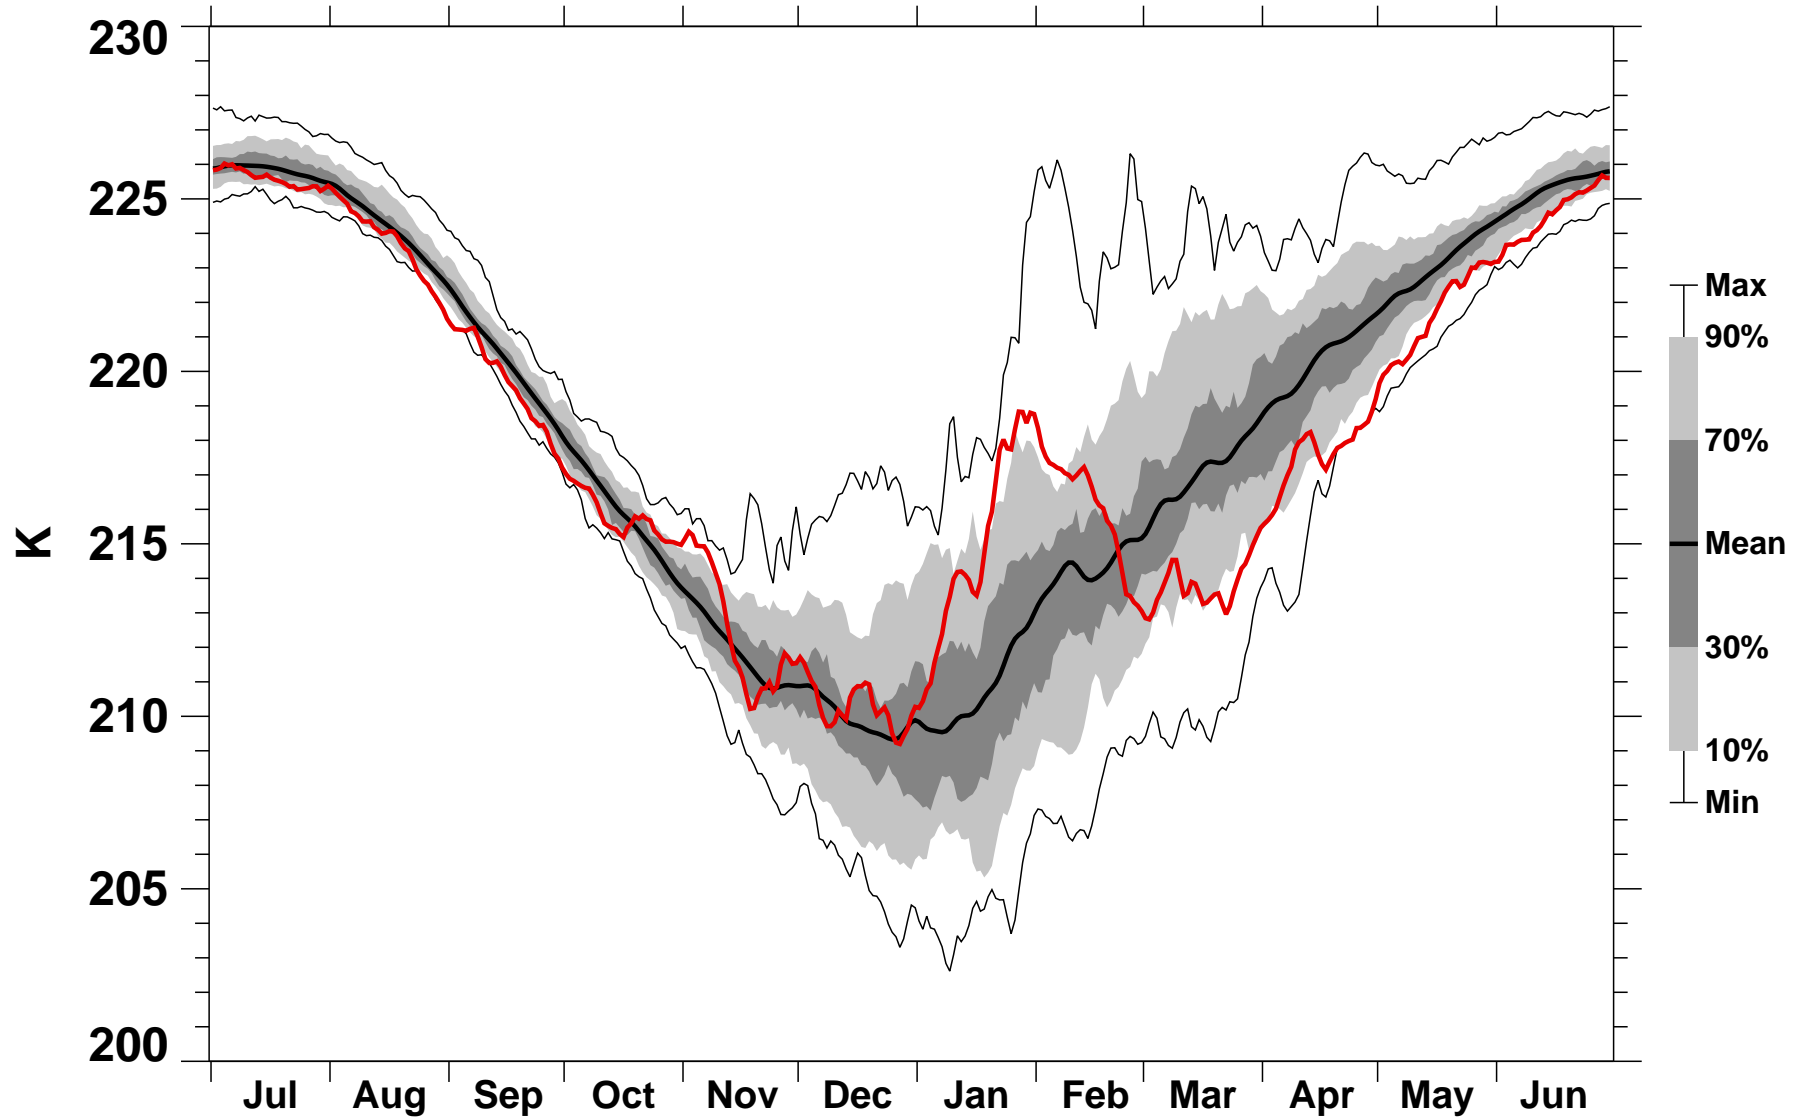

55-75°N Zonal Mean Temperature 50 hPa MERRA

1978/1979-2015/2016

2005/2006

2016-07-07T14:10:53Z