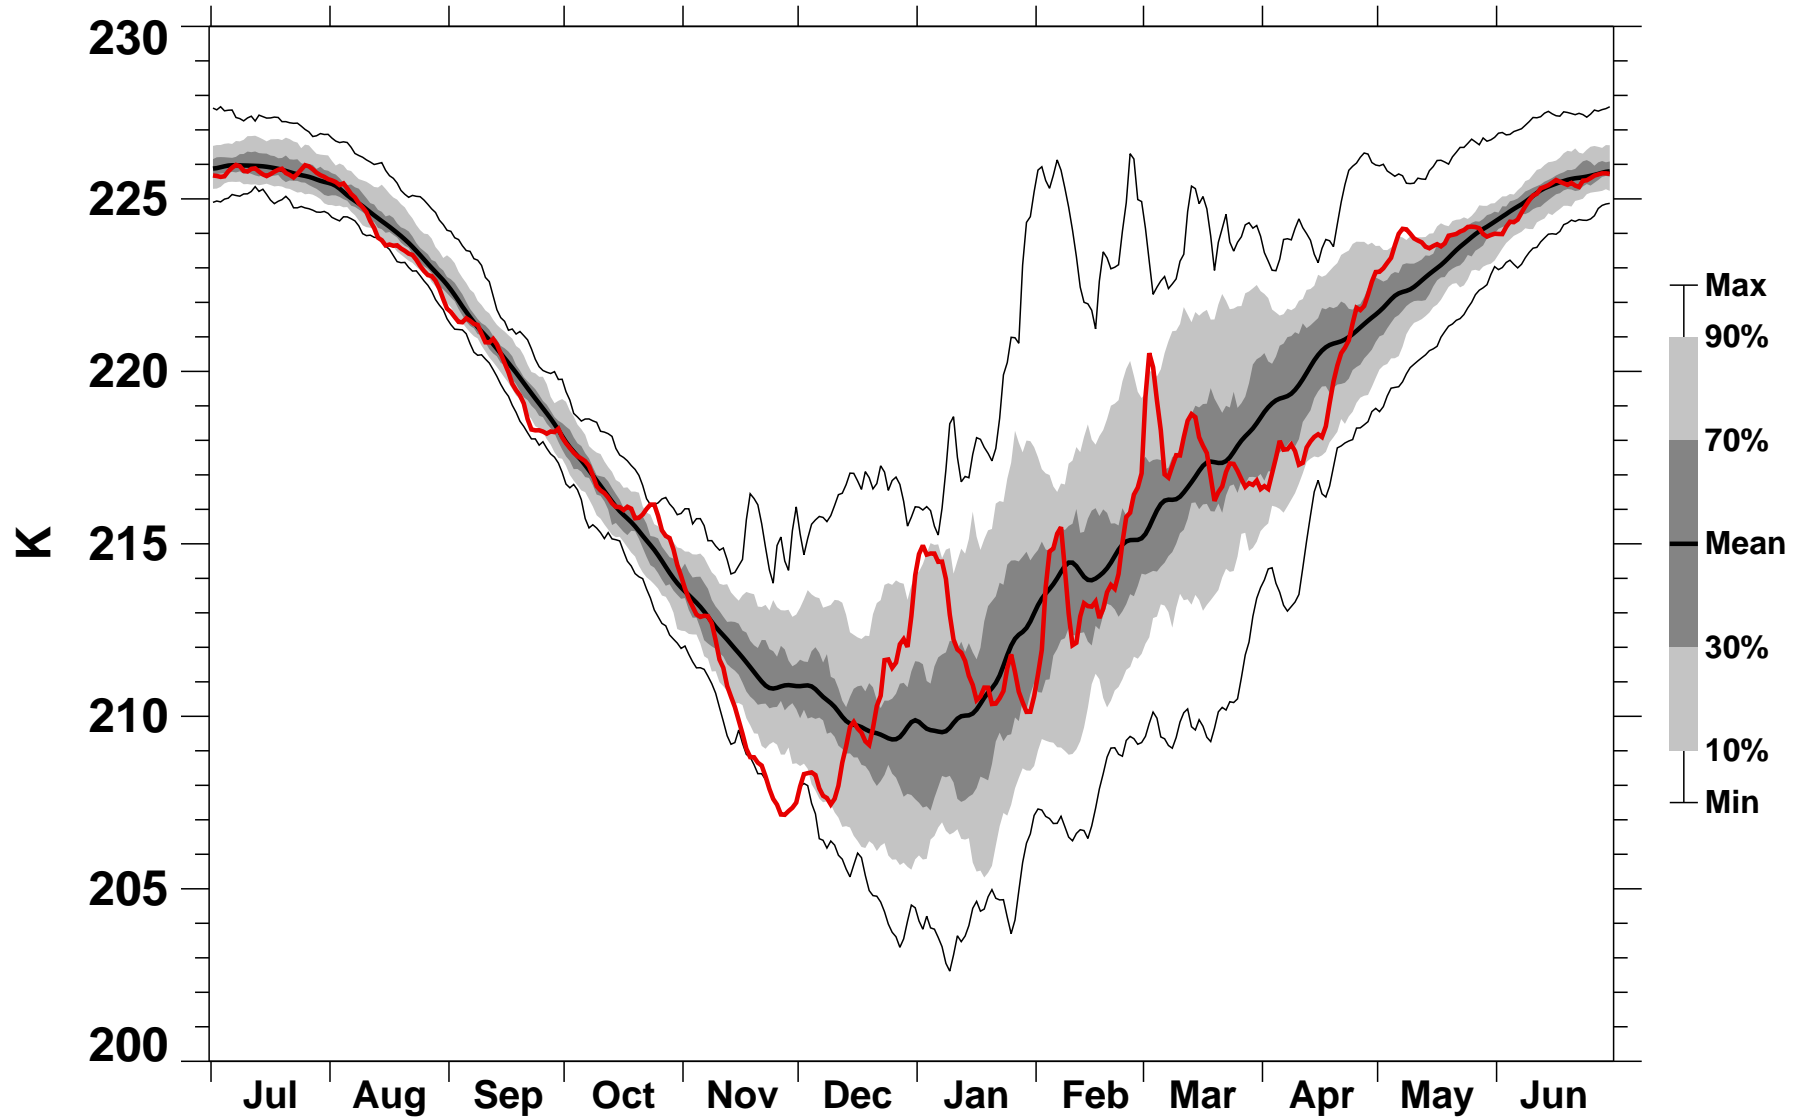

# 55-75°N Zonal Mean Temperature 50 hPa MERRA

1978/1979-2015/2016

2006/2007

2016-07-07T14:10:09Z