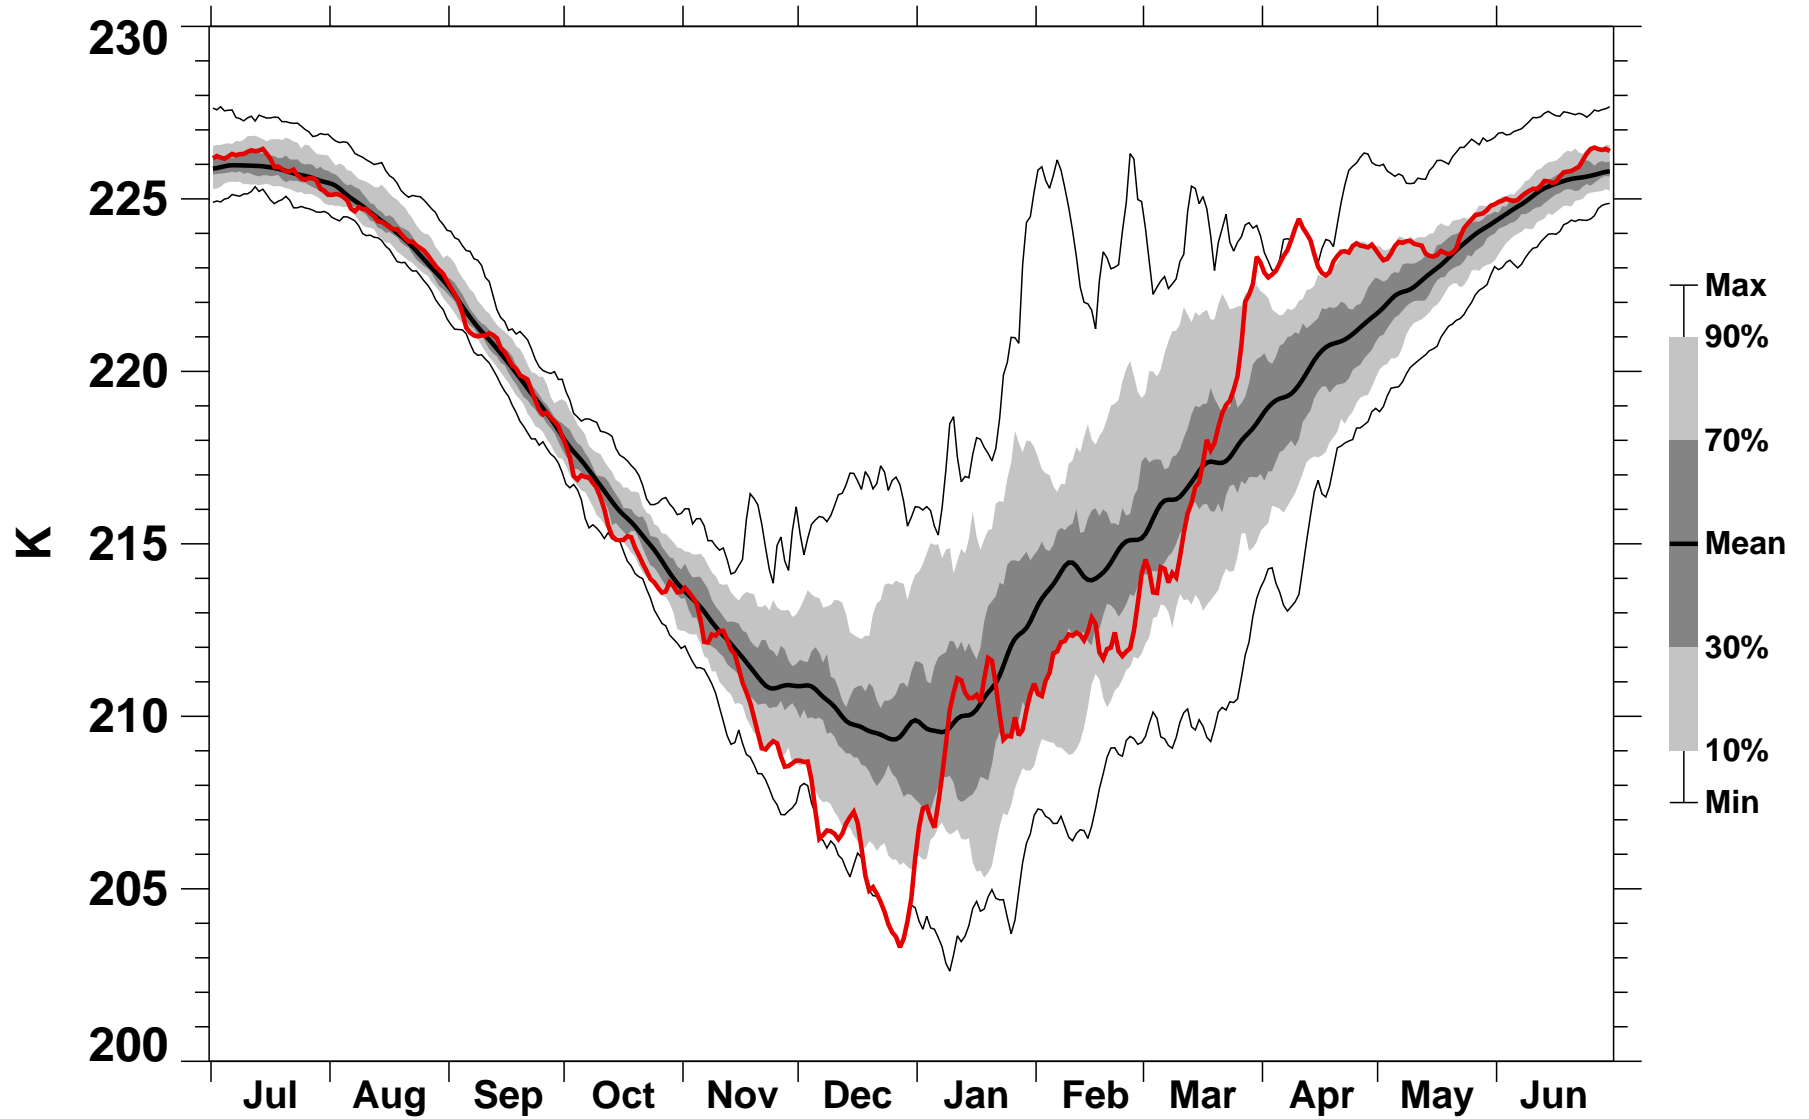

# 55-75°N Zonal Mean Temperature 50 hPa MERRA

1978/1979-2015/2016

2013/2014

2016-07-07T14:04:47Z