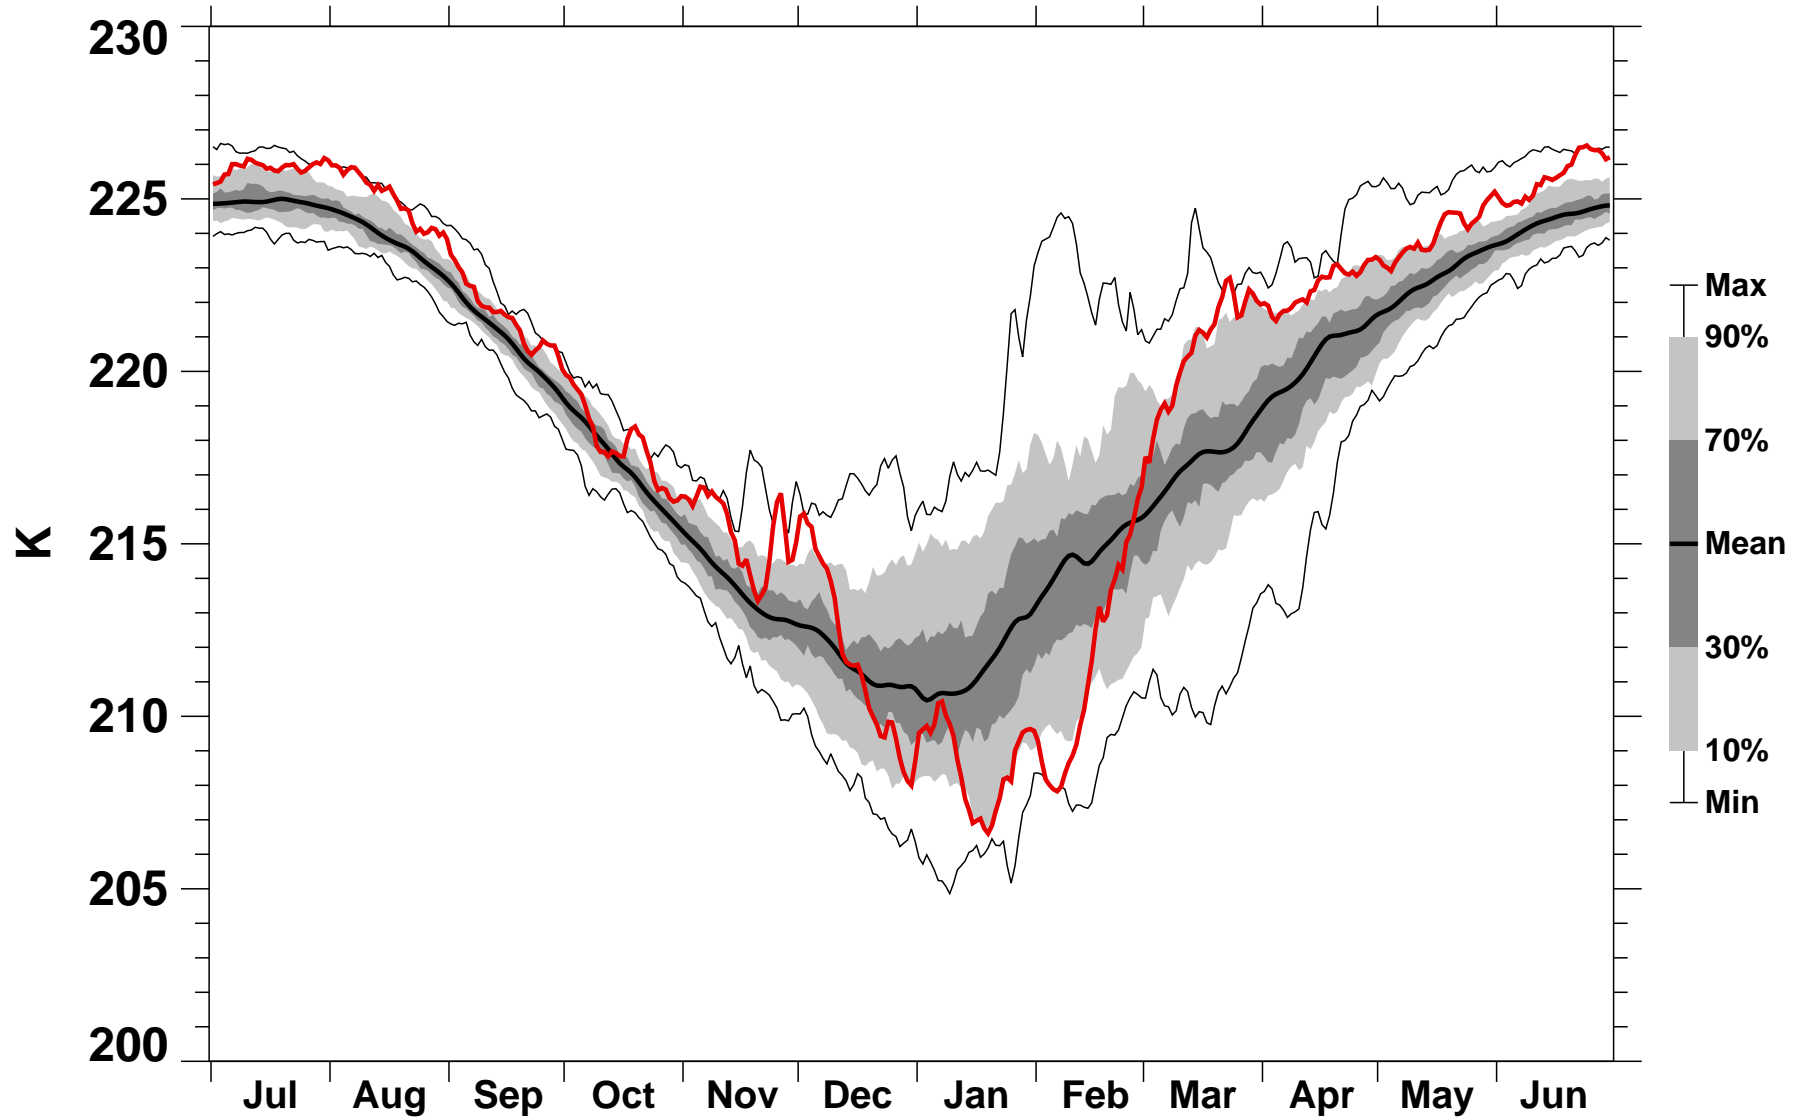

# 55-75°N Zonal Mean Temperature 70 hPa MERRA

1978/1979-2015/2016

1979/1980

2016-07-07T14:30:22Z