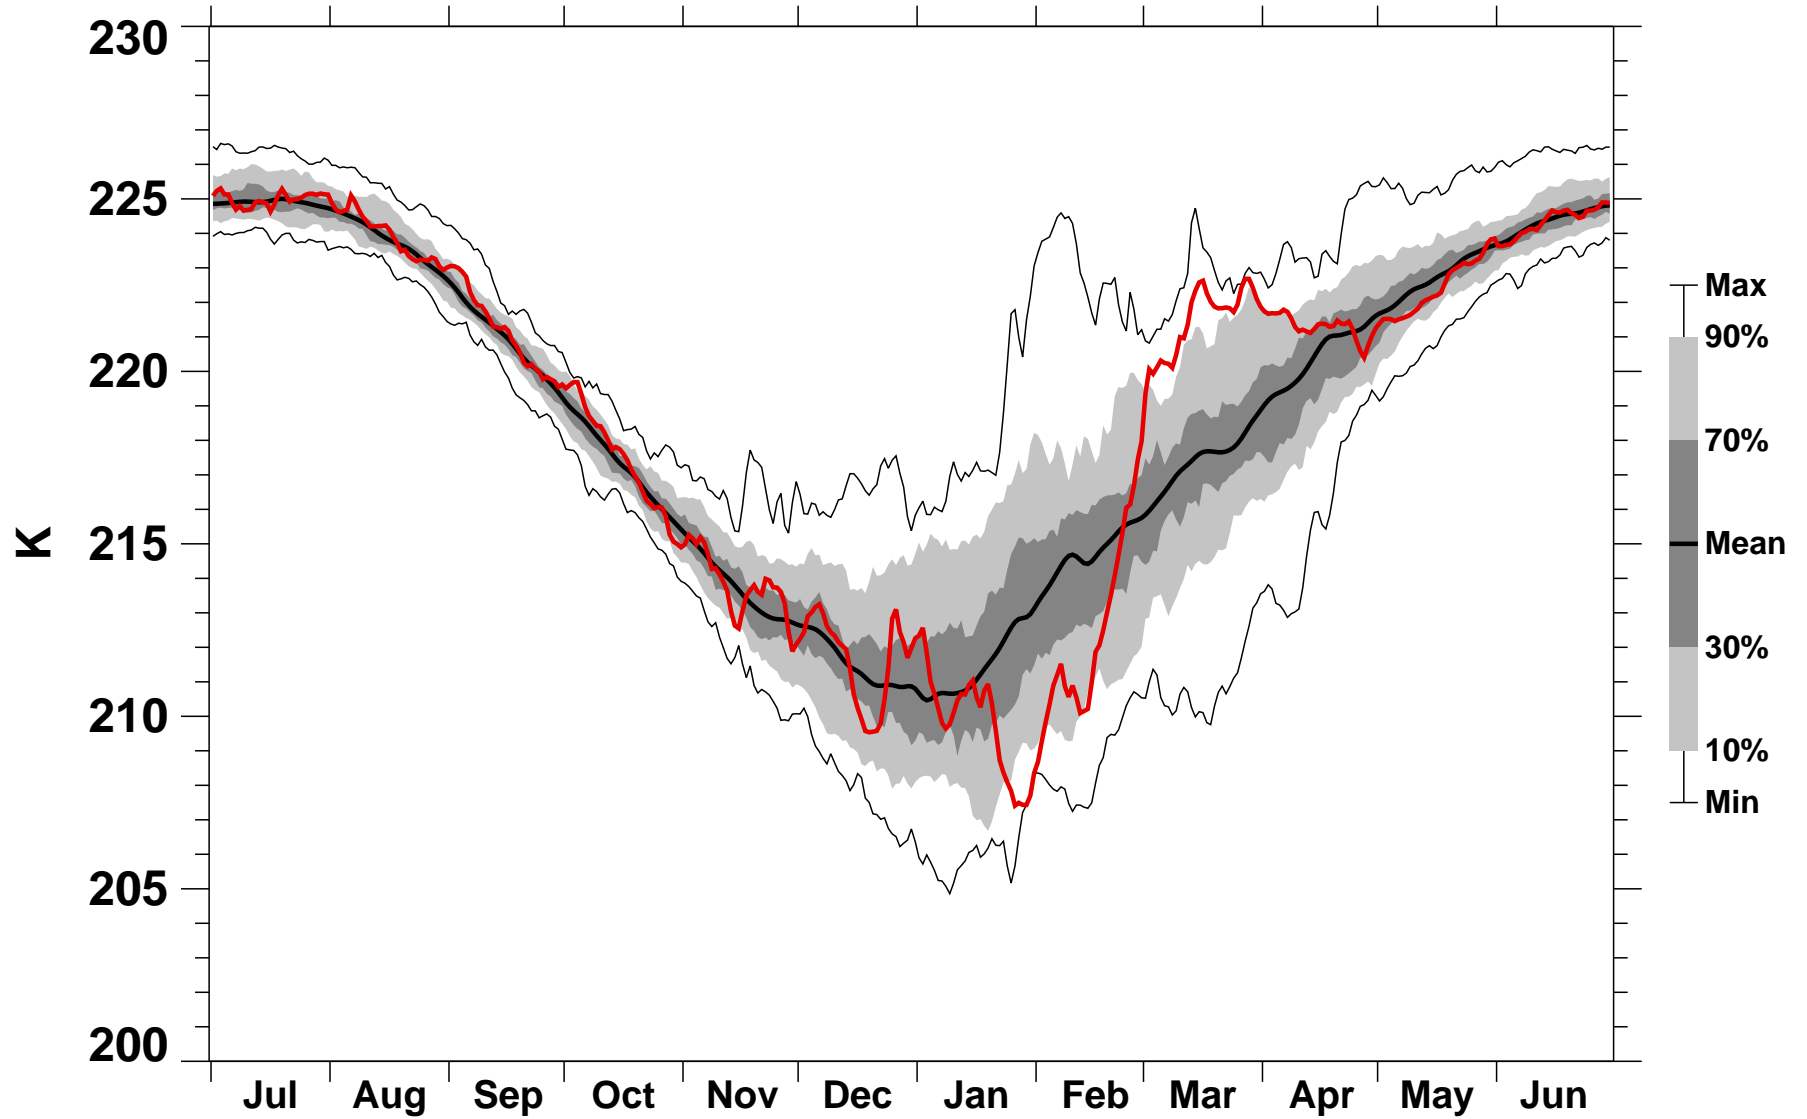

55-75°N Zonal Mean Temperature 70 hPa MERRA

1978/1979-2015/2016

1983/1984

2016-07-07T14:27:22Z