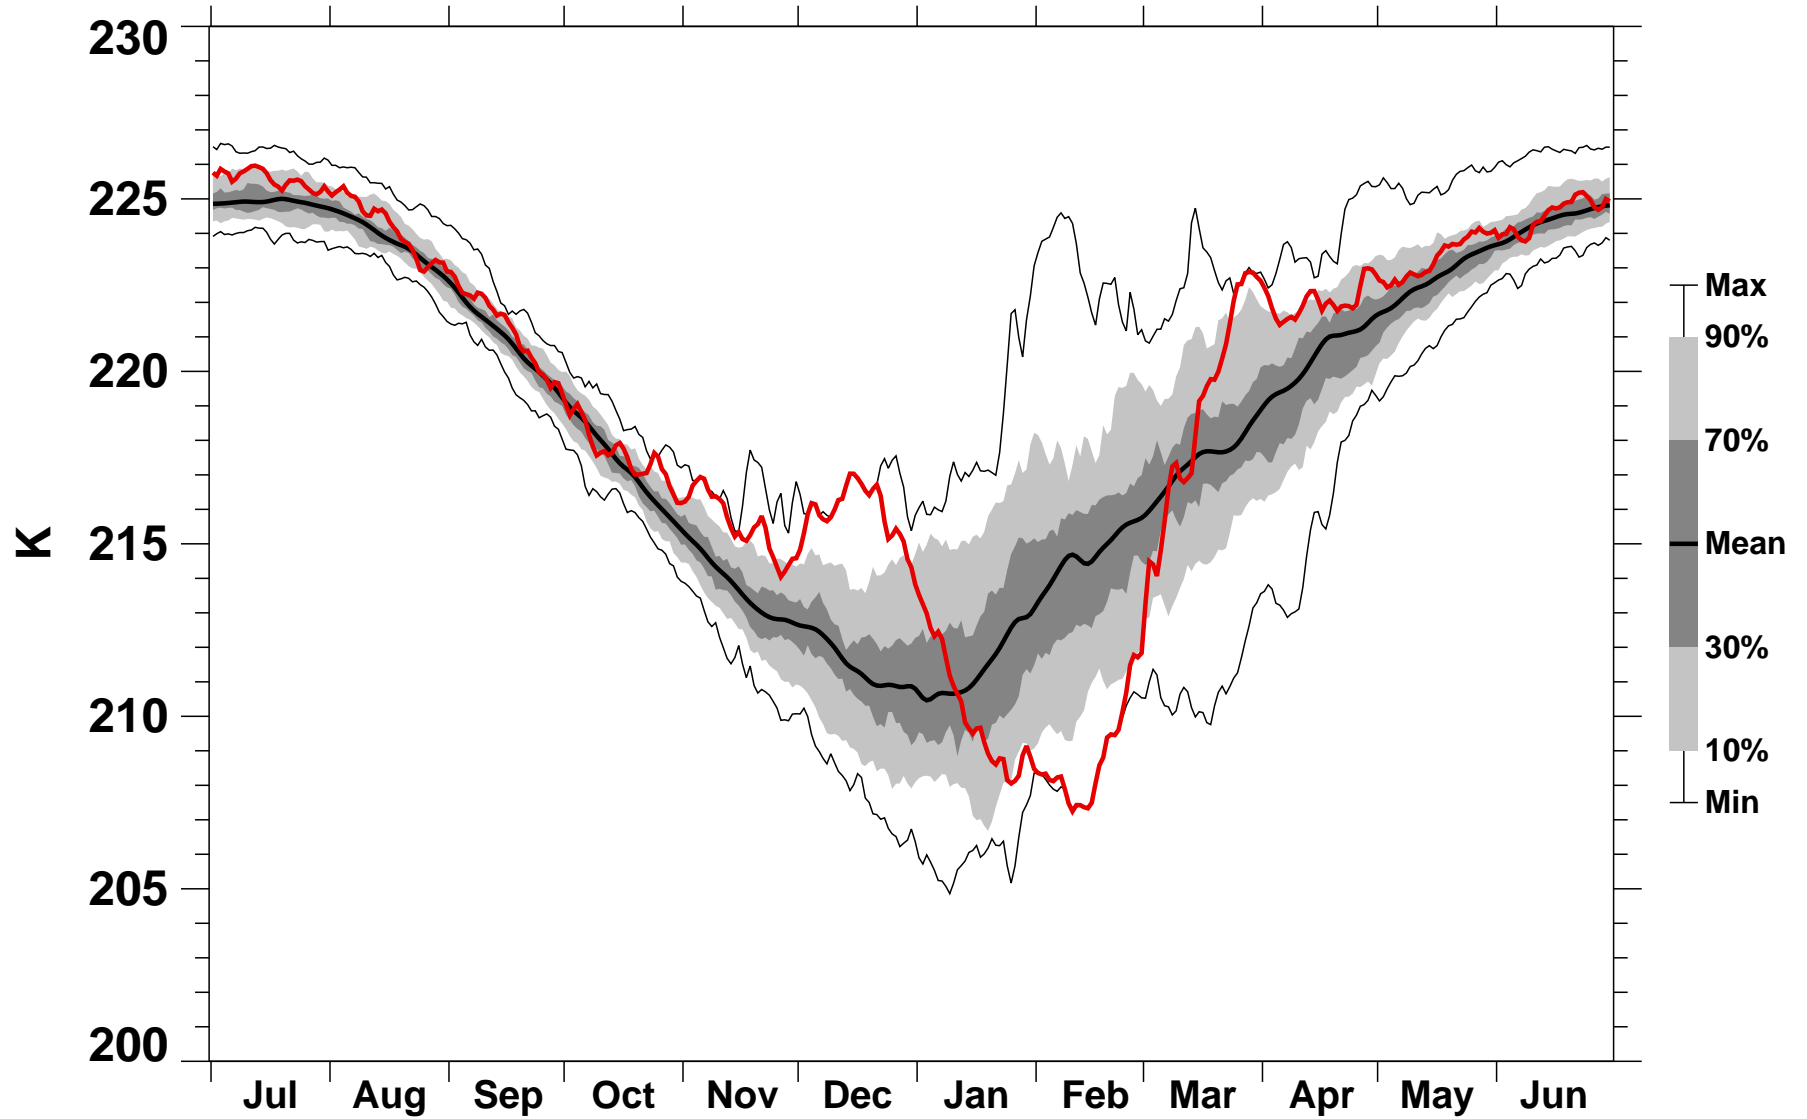

55-75°N Zonal Mean Temperature 70 hPa MERRA

1978/1979-2015/2016

1987/1988

2016-07-07T14:24:22Z