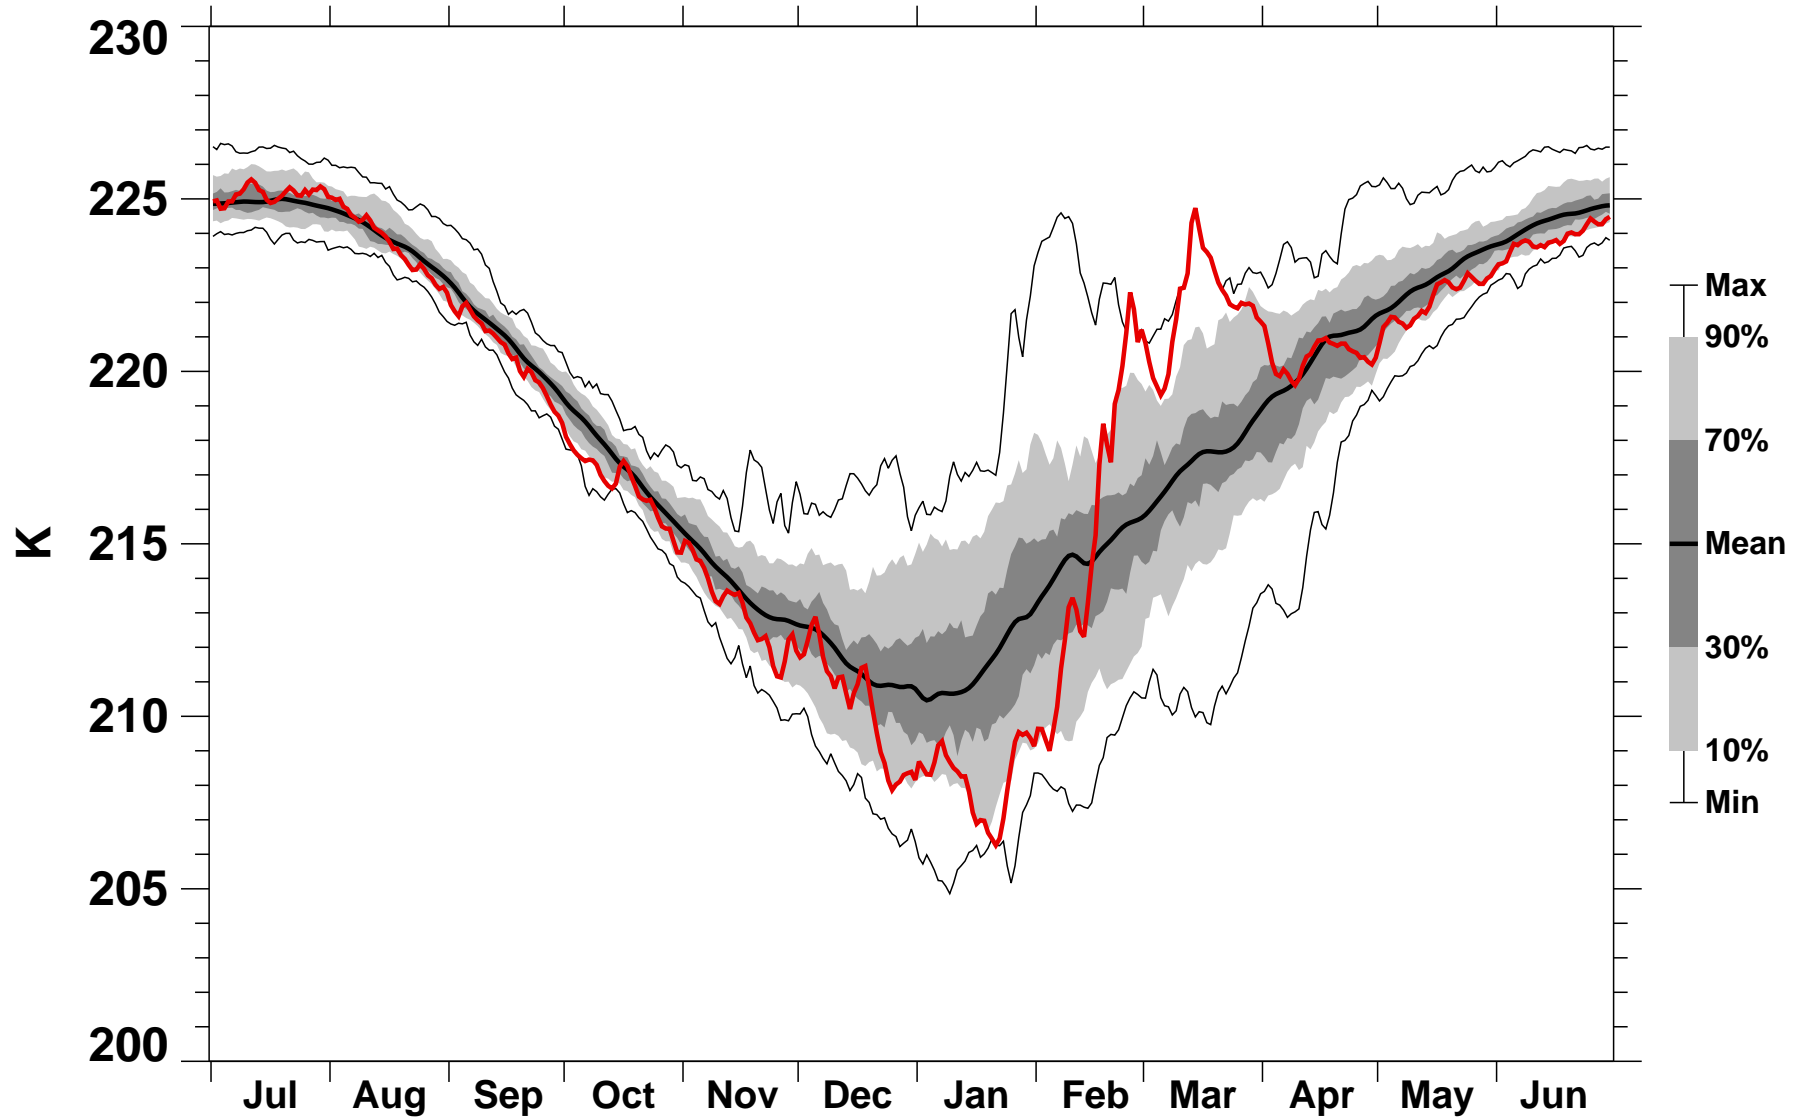

# 55-75°N Zonal Mean Temperature 70 hPa MERRA

1978/1979-2015/2016

1988/1989

2016-07-07T14:23:38Z