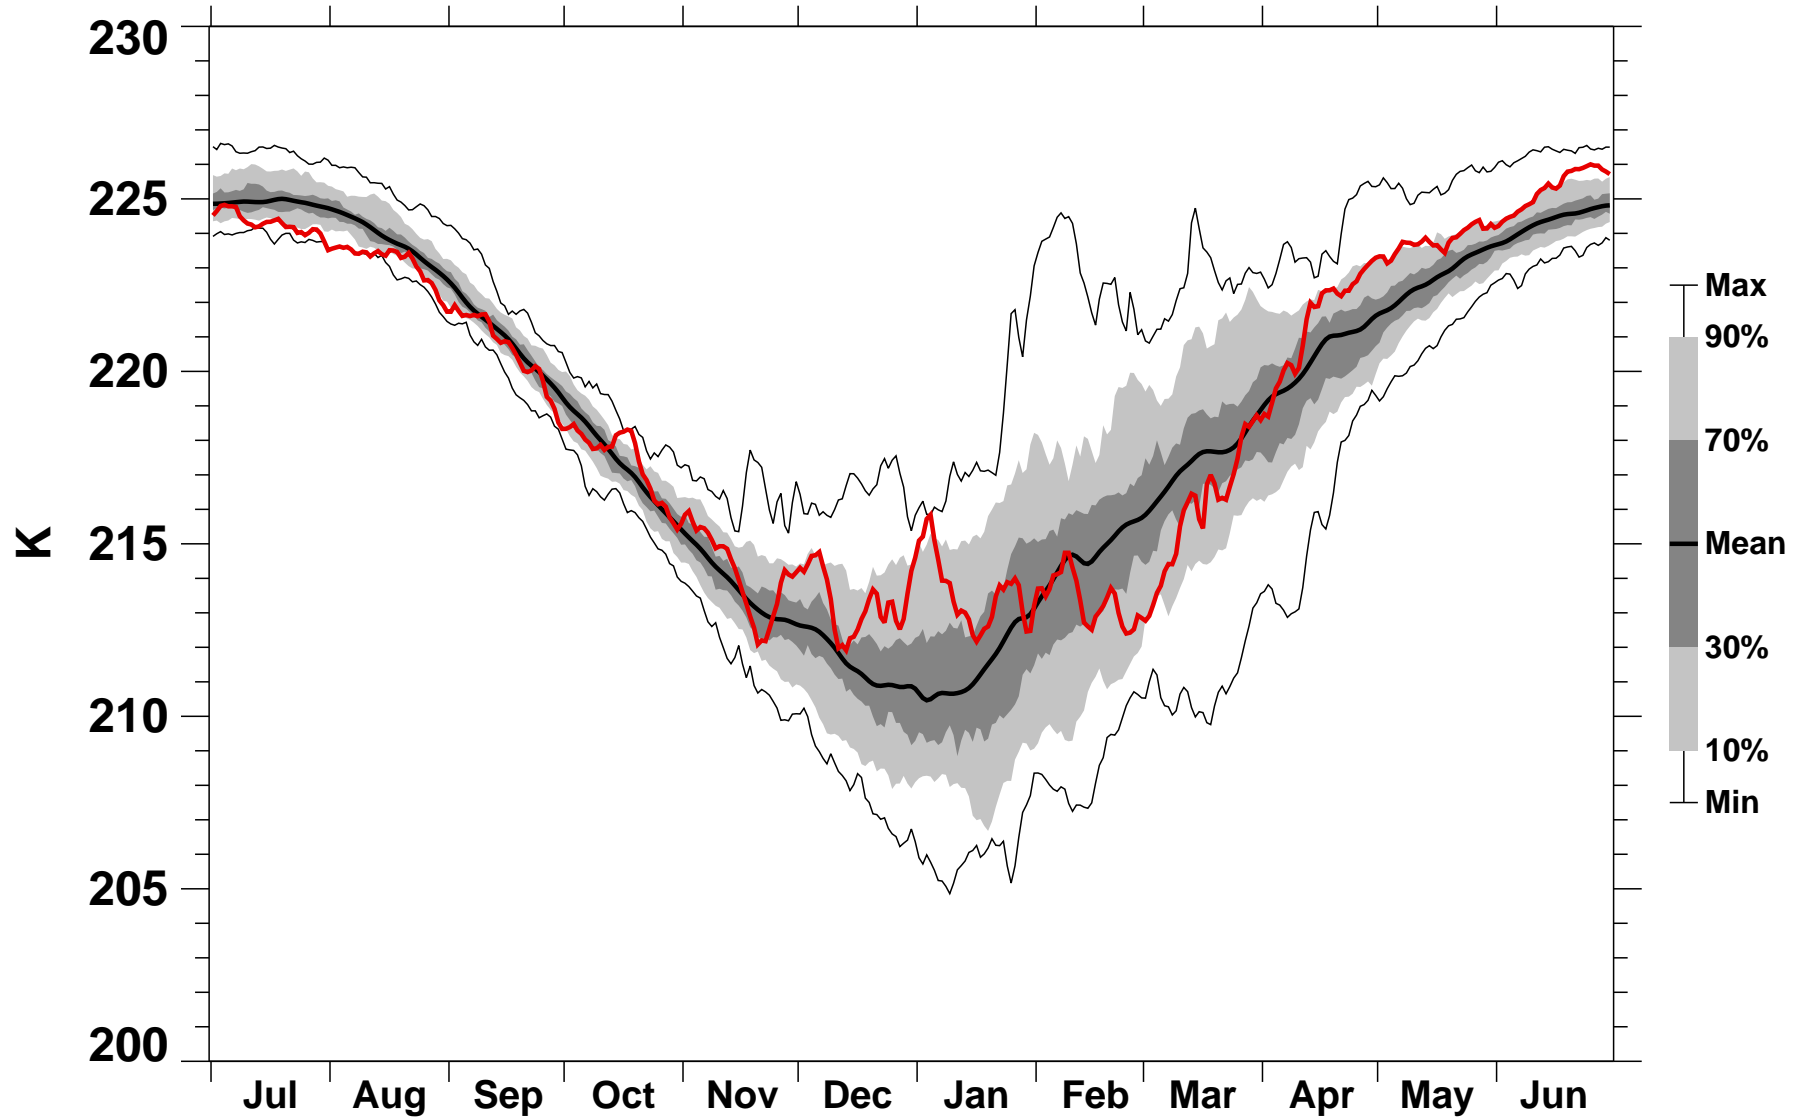

# 55-75°N Zonal Mean Temperature 70 hPa MERRA

1978/1979-2015/2016

1993/1994

2016-07-07T14:19:55Z