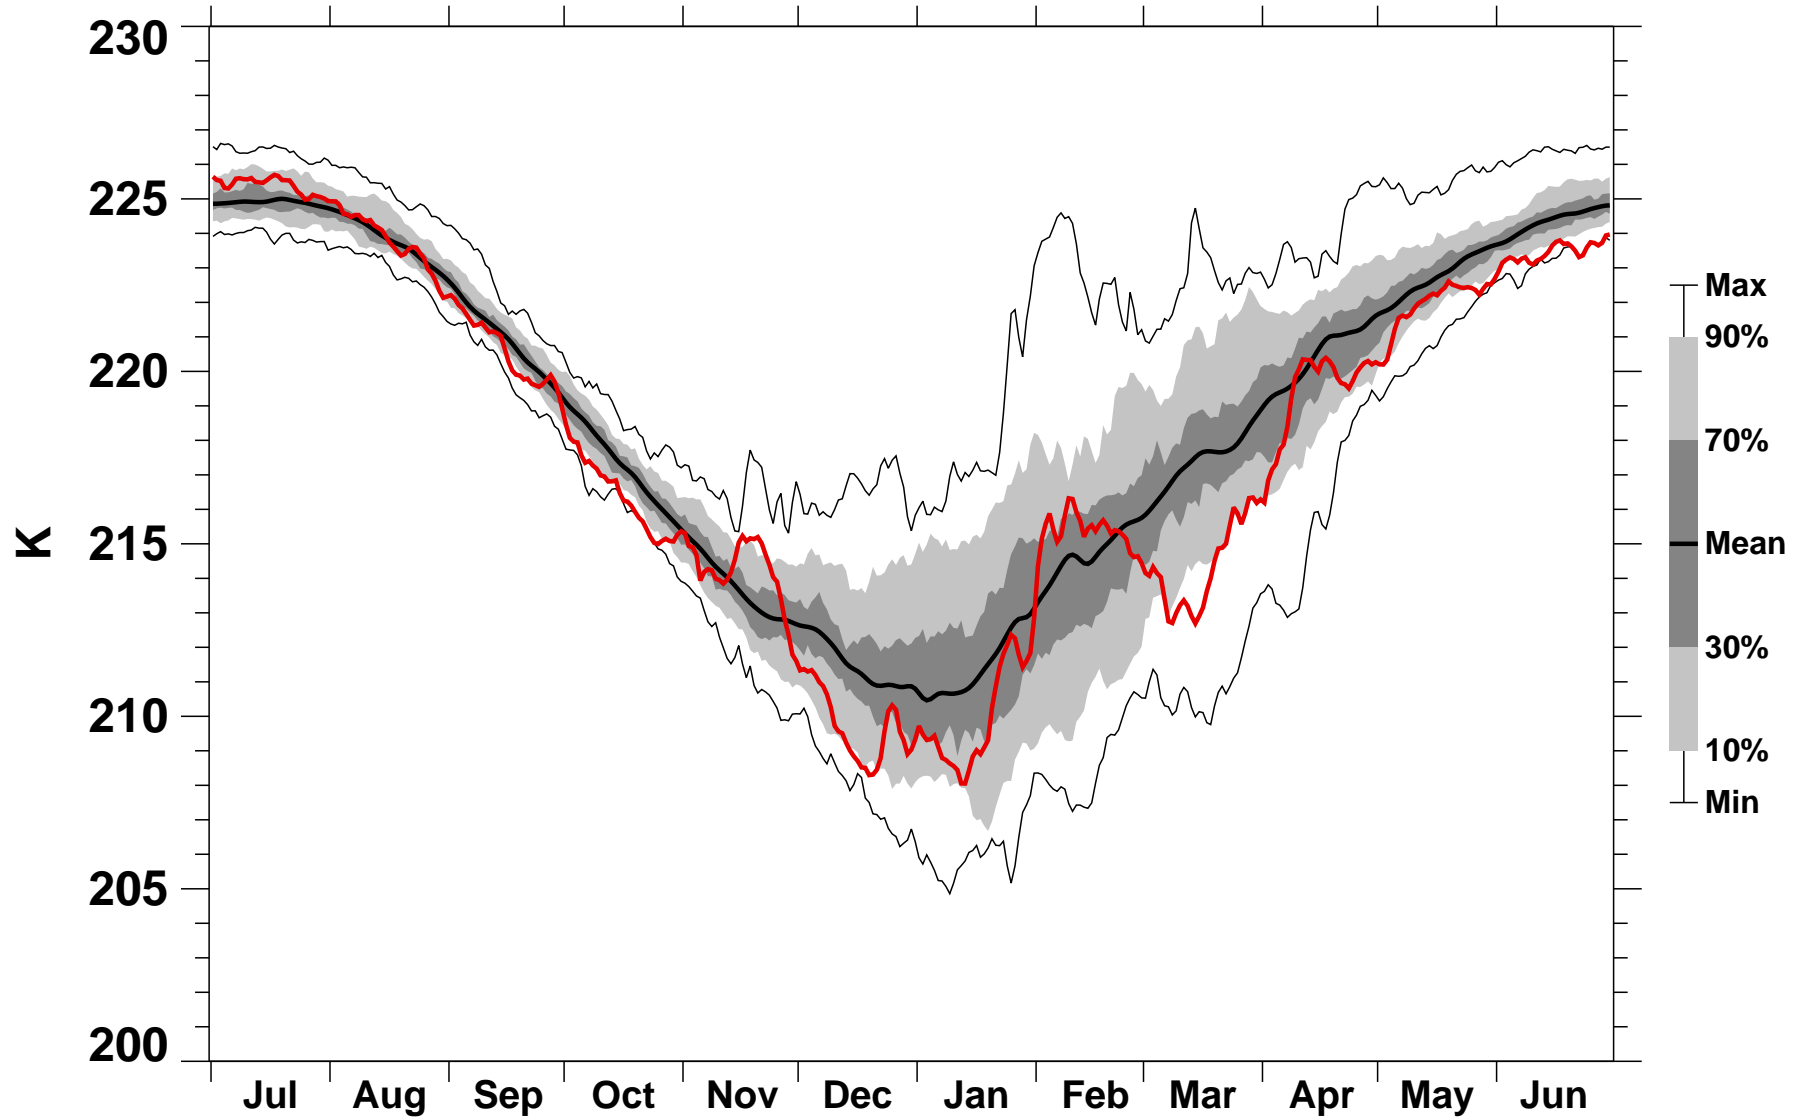

55-75°N Zonal Mean Temperature 70 hPa MERRA

1978/1979-2015/2016

1994/1995

2016-07-07T14:19:10Z