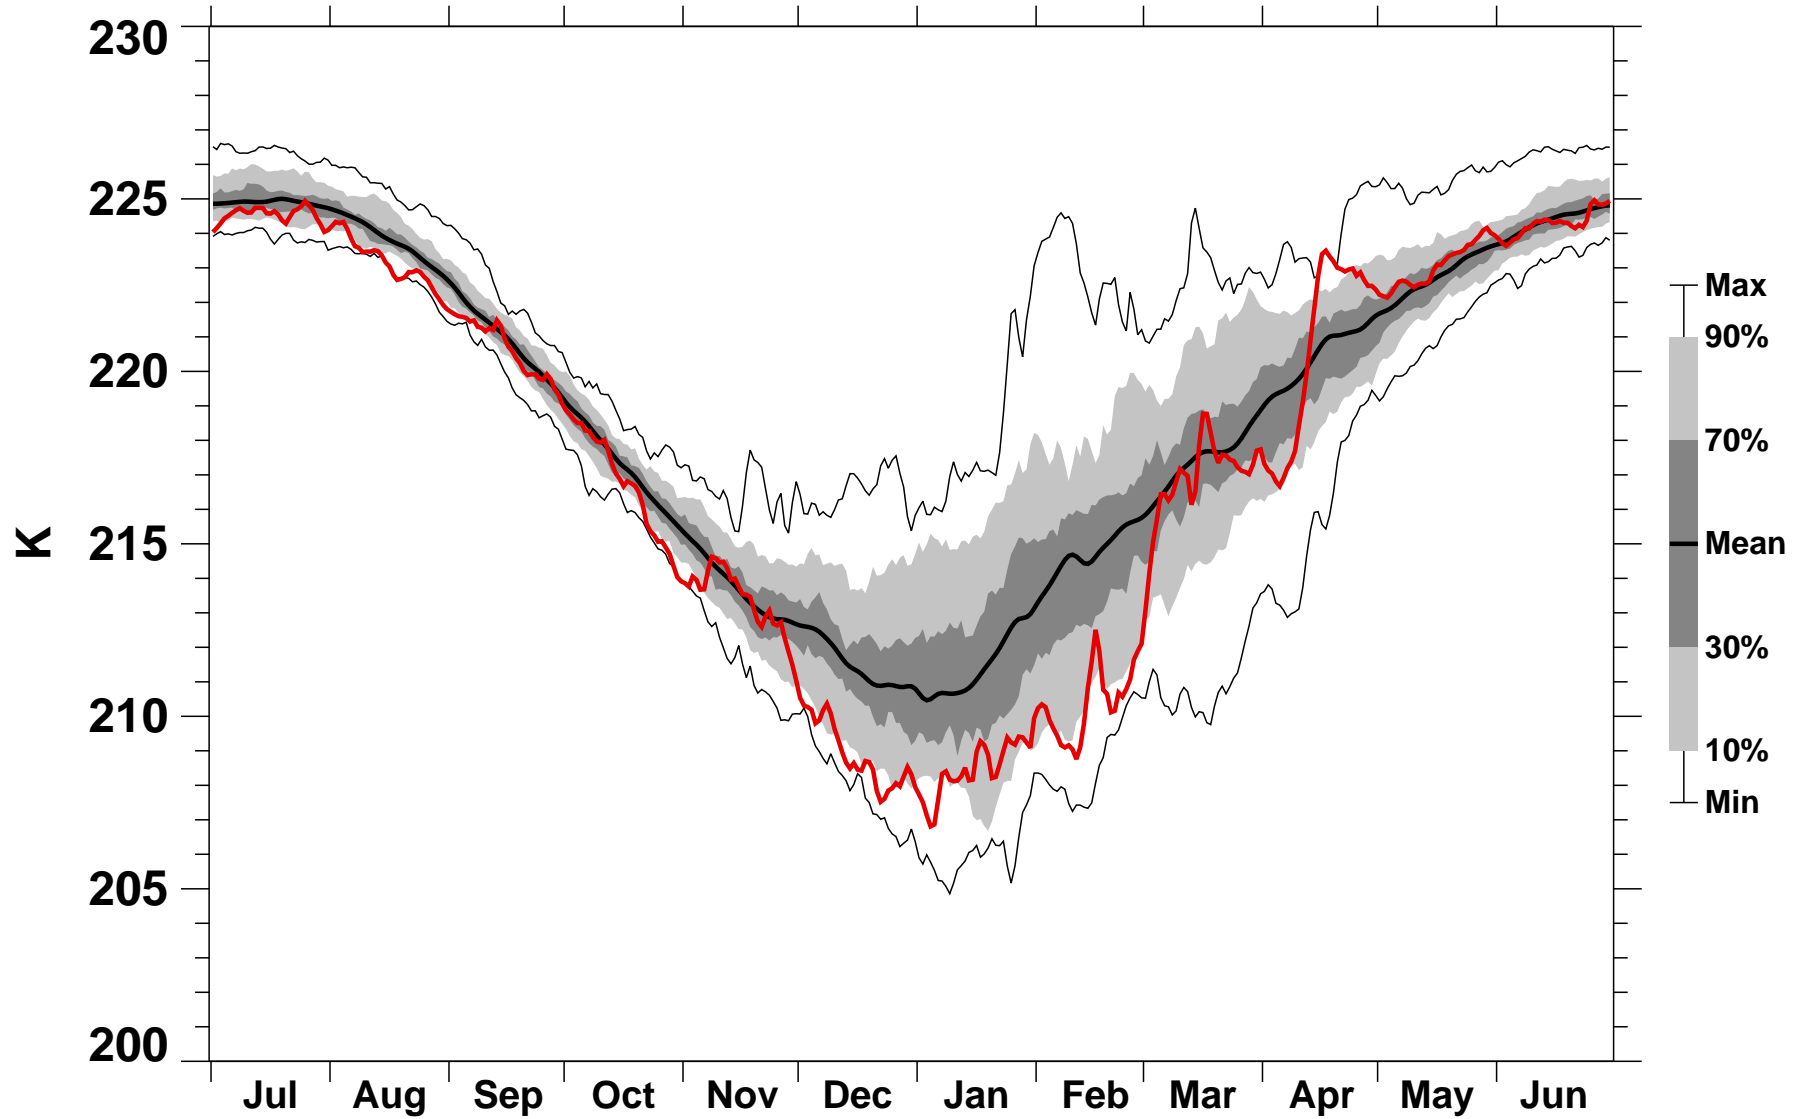

55-75°N Zonal Mean Temperature 70 hPa MERRA

1978/1979-2015/2016

1995/1996

2016-07-07T14:18:25Z