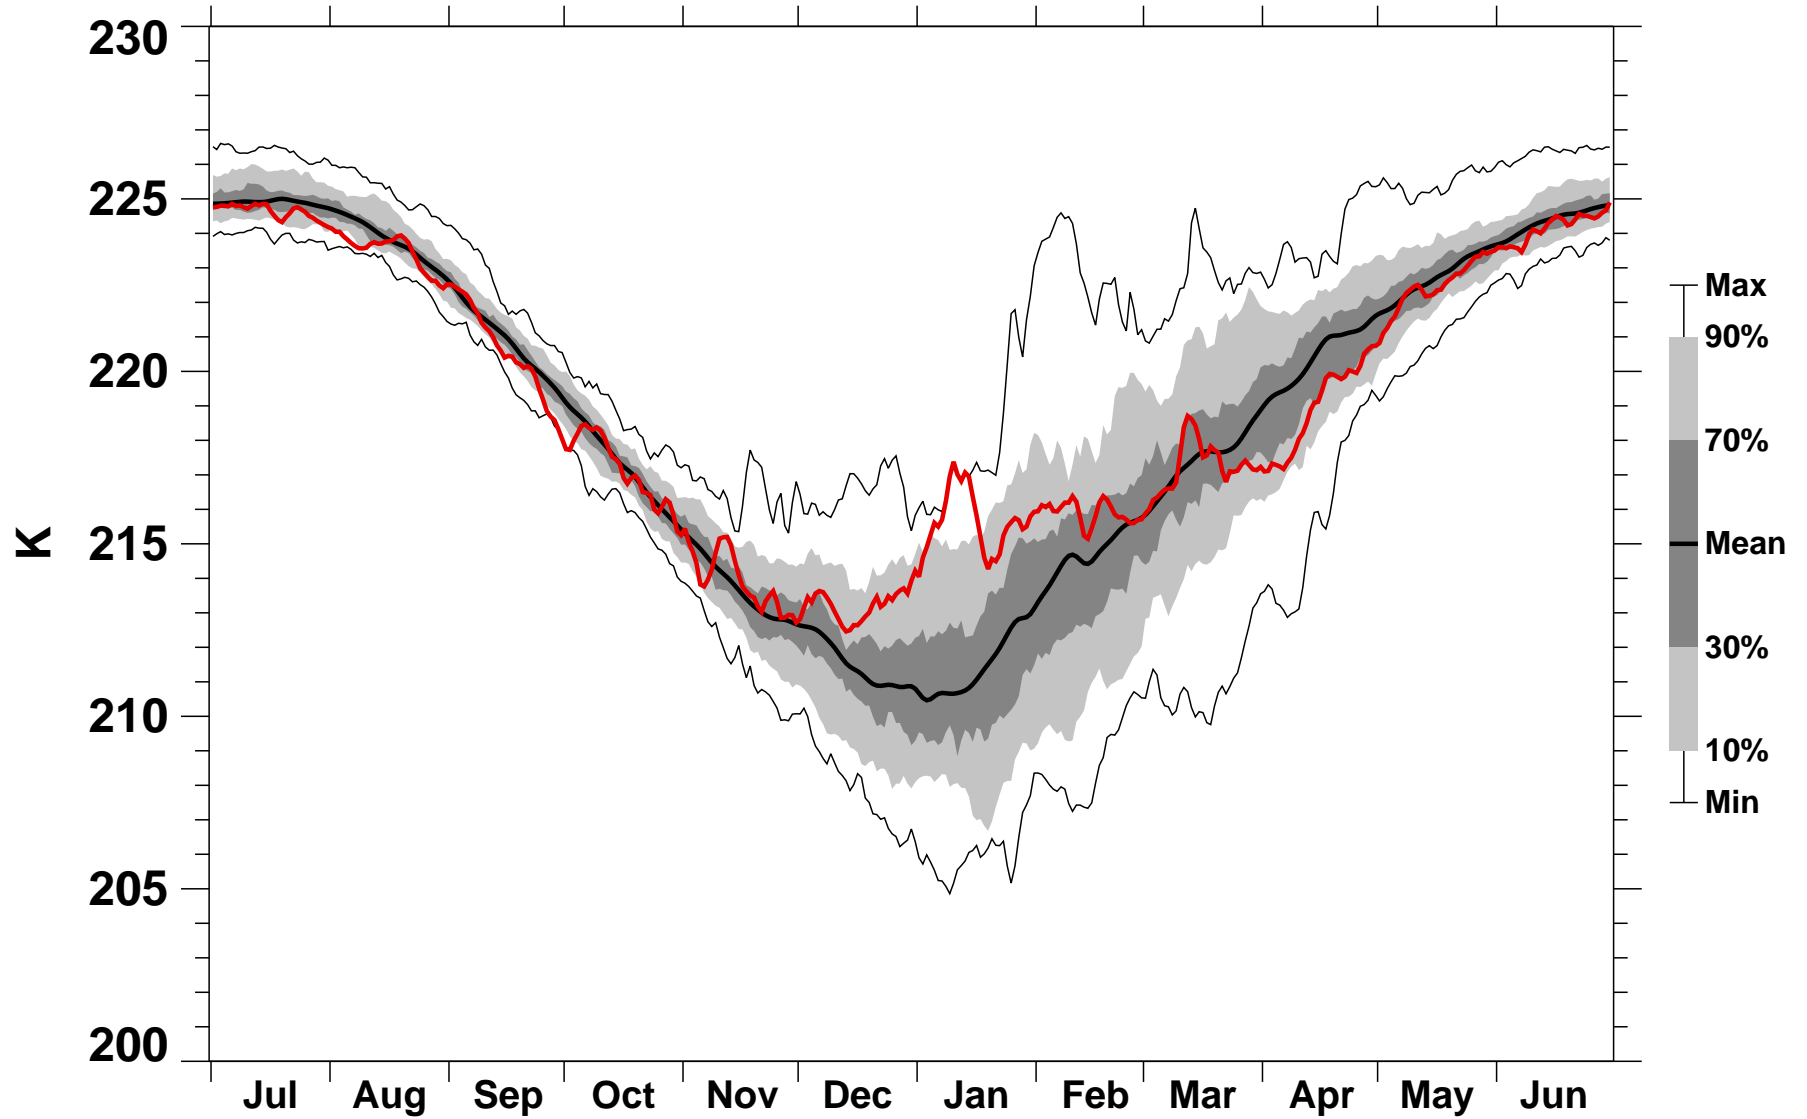

55-75°N Zonal Mean Temperature 70 hPa MERRA

1978/1979-2015/2016

2003/2004

2016-07-07T14:12:23Z