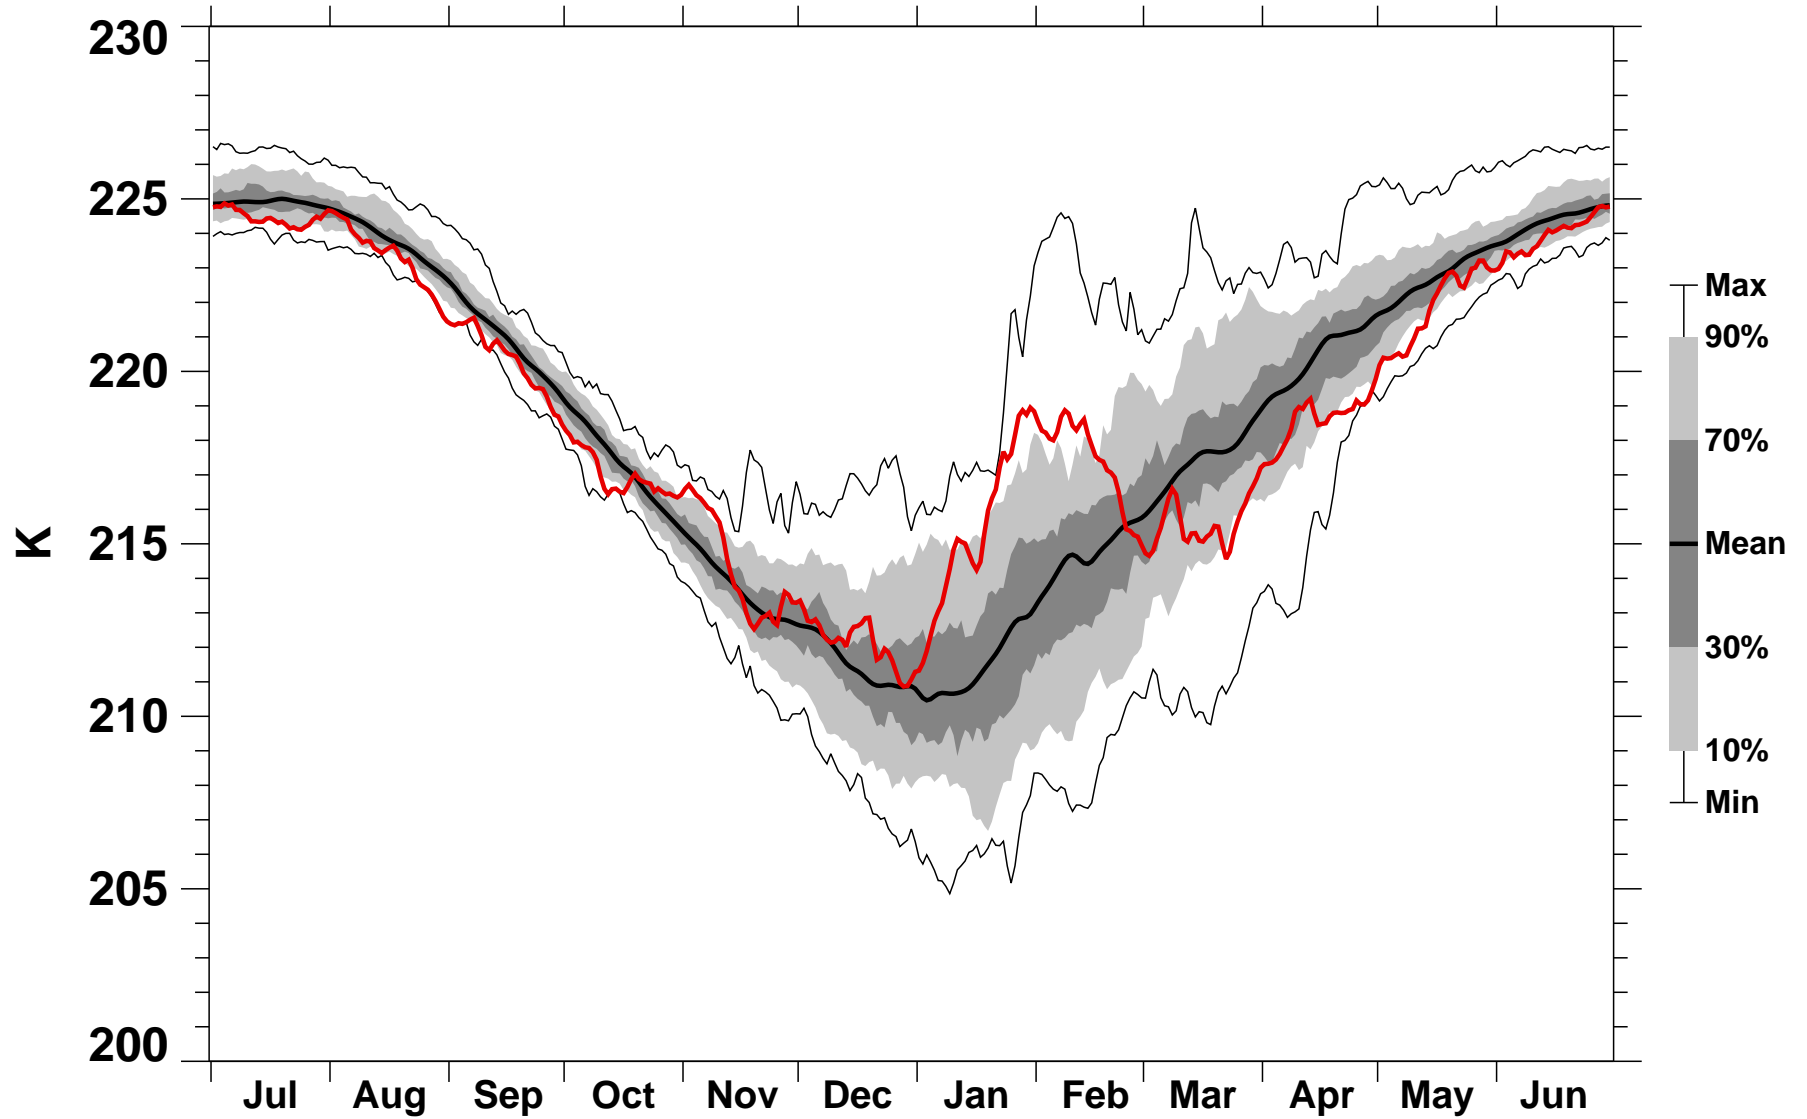

# 55-75°N Zonal Mean Temperature 70 hPa MERRA

1978/1979-2015/2016

2005/2006

2016-07-07T14:10:53Z