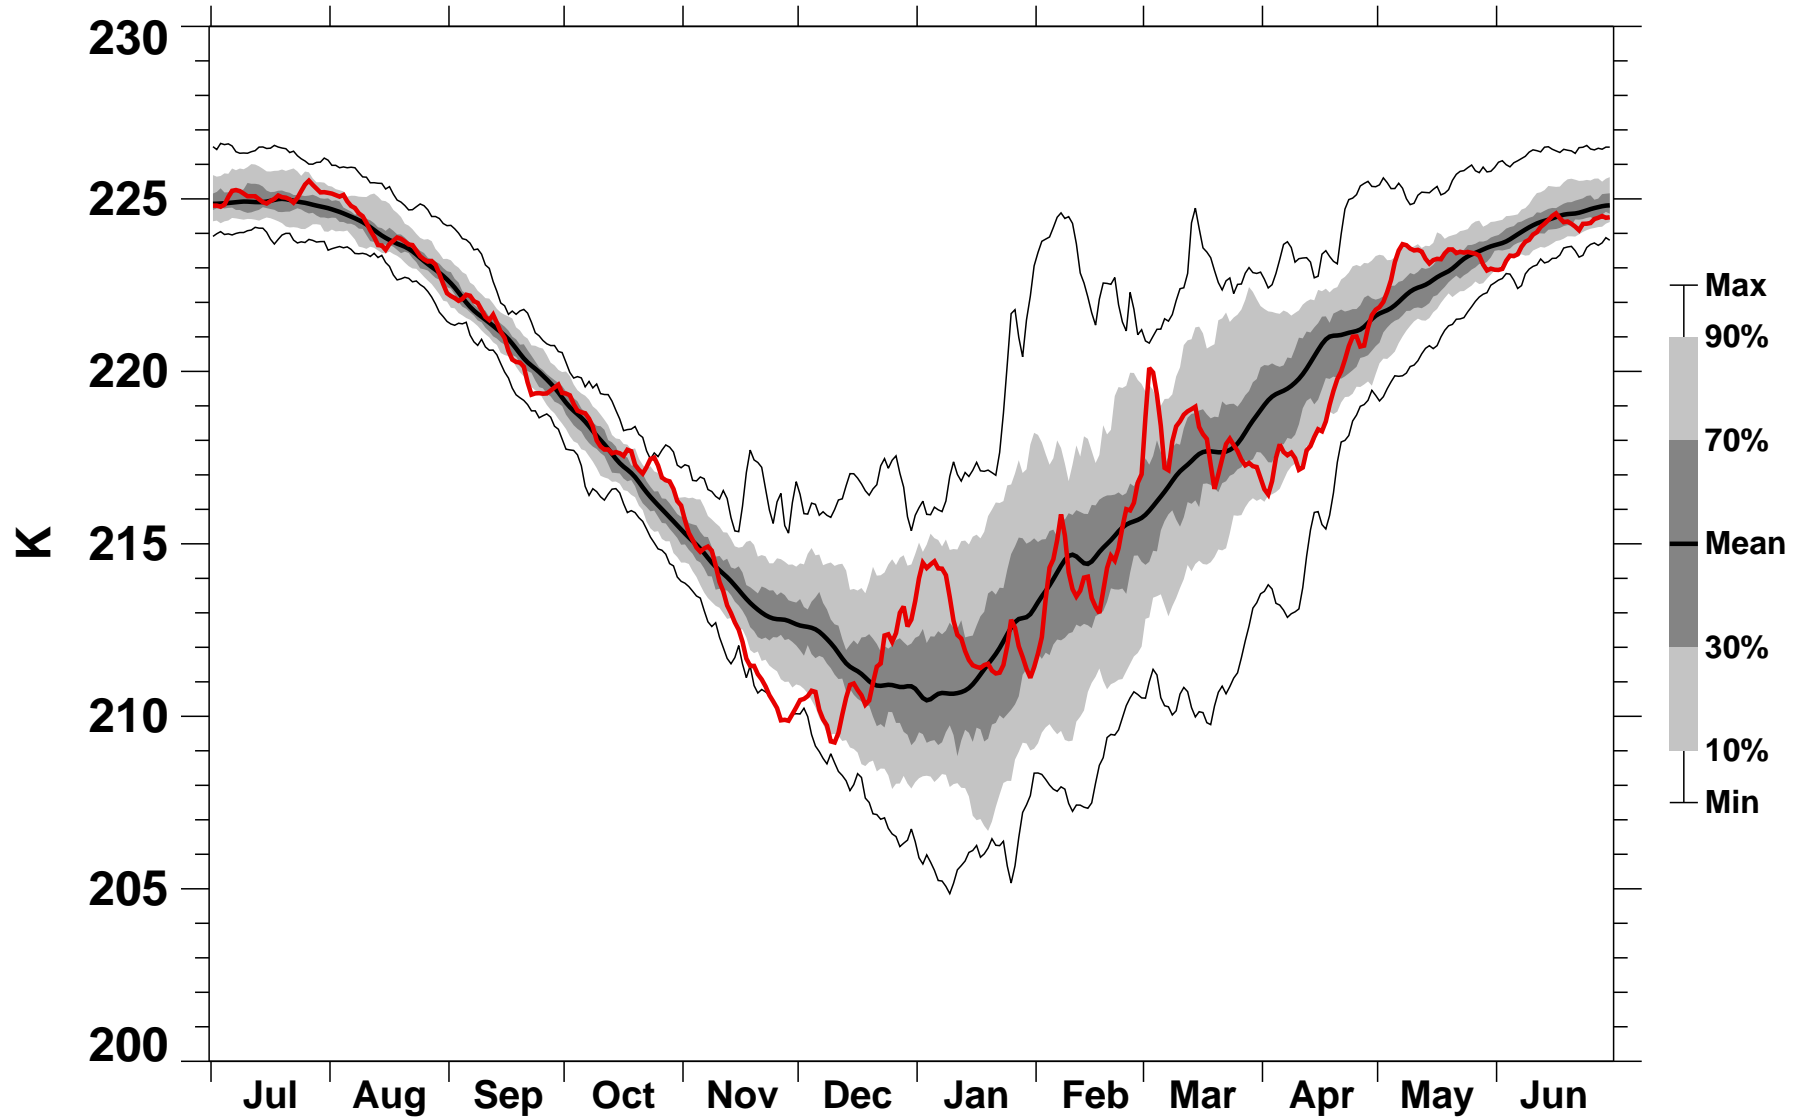

# 55-75°N Zonal Mean Temperature 70 hPa MERRA

1978/1979-2015/2016

2006/2007

2016-07-07T14:10:08Z